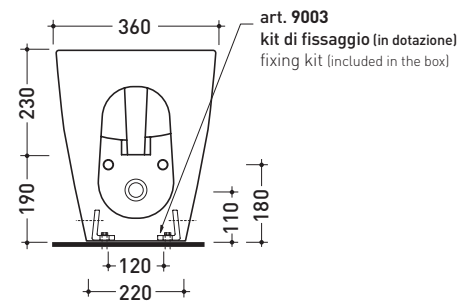

Package dim. 56 x 39 x 45,5 cm | Weight 30,7 kg | Pz. Pallet n° 15

UNI EN 14528 - CL20 Dop-No14528

WHILE STOCKS LAST

vista zenitale / zenital view

vista laterale / lateral view

sezione longitudinale / section

WHILE STOCKS LAST

Package dim. 52 x 40 x 7 cm | Weight 3,4 kg | Pz. Pallet n° -

art. TR117
vista zenitale / zenital view

art. TR117 + TR39
vista zenitale / zenital view

art. TR117
vista laterale / lateral view