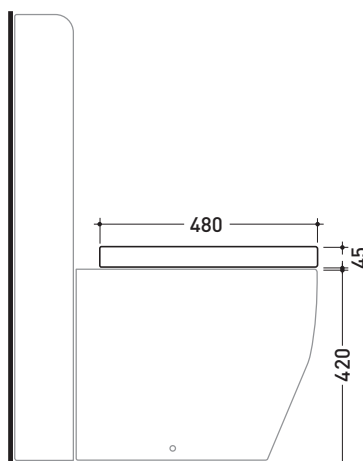

Package dim. 56 x 39 x 45,5 cm | Weight 30,7 kg | Pz. Pallet n° 15

UNI EN 14528 - CL20 Dop-No14528

WHILE STOCKS LAST

vista zenitale / zenital view

vista laterale / lateral view

sezione longitudinale / section

WHILE STOCKS LAST

Package dim. 52 x 40 x 7 cm | Weight 3,4 kg | Pz. Pallet n° -

art. TR117
vista zenitale / zenital view

art. TR117 + TR39
vista zenitale / zenital view

art. TR117
vista laterale / lateral view

Complements: **Terra wc (TR117)**

WHILE STOCKS LAST

Package dim. **52 x 40 x 7 cm** | Weight **3,4 kg** | Pz. Pallet n° -

art. TR117
vista zenitale / zenital view

art. TR117 + TR39
vista zenitale / zenital view

art. TR117
vista laterale / lateral view

art. TR117 + TR39
vista laterale / lateral view

sizes in mm

THERMOSETTING: glossy finish

white