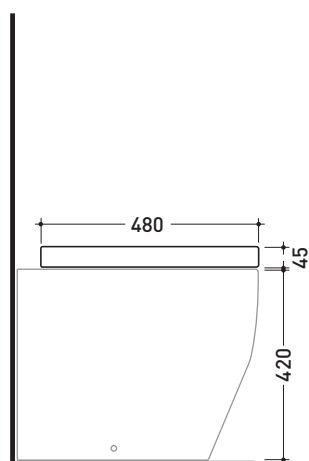

Package dim. 56 x 39 x 45,5 cm | Weight 30,7 kg | Pz. Pallet n° 15

UNI EN 14528 - CL20 Dop-No14528

WHILE STOCKS LAST

vista zenitale / zenital view

vista laterale / lateral view

sezione longitudinale / section

WHILE STOCKS LAST

Package dim. 52 x 40 x 7 cm | Weight 3,4 kg | Pz. Pallet n° -

art. TR117
vista zenitale / zenital view

art. TR117 + TR39
vista zenitale / zenital view

art. TR117
vista laterale / lateral view

Complements: **Terra wc (TR117)**

WHILE STOCKS LAST

Package dim. **52 x 40 x 7 cm** | Weight **3,4 kg** | Pz. Pallet n° -

art. TR117
vista zenitale / zenital view

art. TR117 + TR39
vista zenitale / zenital view

art. TR117
vista laterale / lateral view

art. TR117 + TR39
vista laterale / lateral view

sizes in mm

THERMOSETTING: glossy finish

white