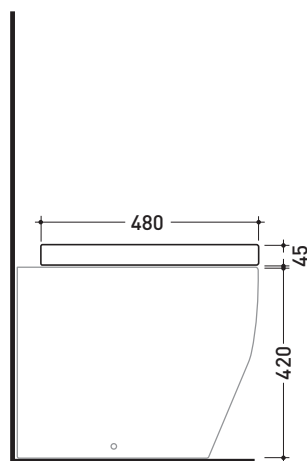

vista zenitale / zenital view

vista laterale / lateral view

sezione longitudinale / section

vista retro / back view

sizes in mm

CERAMIC: glossy finish

white

Please consider a 2% tolerance on indicated measurements

Package dim. 56 x 39 x 45,5 cm | Weight 30,7 kg | Pz. Pallet n° 15

UNI EN 14528 - CL20 Dop-No14528

WHILE STOCKS LAST

vista zenitale / zenital view

vista laterale / lateral view

sezione longitudinale / section

WHILE STOCKS LAST

Package dim. 52 x 40 x 7 cm | Weight 3,4 kg | Pz. Pallet n° -

art. TR117
vista zenitale / zenital view

art. TR117 + TR39
vista zenitale / zenital view

art. TR117
vista laterale / lateral view

Complements: **Terra wc (TR117)**

WHILE STOCKS LAST

Package dim. **52 x 40 x 7 cm** | Weight **3,4 kg** | Pz. Pallet n° -

art. TR117
vista zenitale / zenital view

art. TR117 + TR39
vista zenitale / zenital view