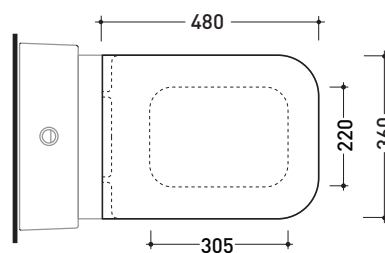

Package dim. 56 x 39 x 45,5 cm | Weight 30,7 kg | Pz. Pallet n° 15

UNI EN 14528 - CL20 Dop-No14528

WHILE STOCKS LAST

vista zenitale / zenital view

vista laterale / lateral view

sezione longitudinale / section

WHILE STOCKS LAST

Package dim. 52 x 40 x 7 cm | Weight 3,4 kg | Pz. Pallet n° -

art. TR117
vista zenitale / zenital view

art. TR117 + TR39
vista zenitale / zenital view

art. TR117
vista laterale / lateral view

Complements: **Terra wc (TR117)**

WHILE STOCKS LAST

Package dim. **52 x 40 x 7 cm** | Weight **3,4 kg** | Pz. Pallet n° -

art. TR117
vista zenitale / zenital view

art. TR117 + TR39
vista zenitale / zenital view

art. TR117
vista laterale / lateral view

art. TR117 + TR39
vista laterale / lateral view

sizes in mm

THERMOSETTING: glossy finish

white