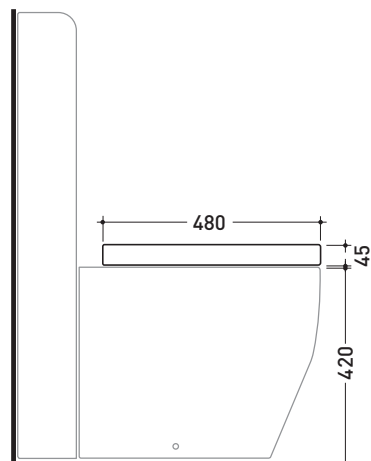

vista zenitale / zenital view

vista laterale / lateral view

sezione longitudinale / section

vista retro / back view

sizes in mm

CERAMIC: glossy finish

white

Please consider a 2% tolerance on indicated measurements

Package dim. 56 x 39 x 45,5 cm | Weight 30,7 kg | Pz. Pallet n° 15

UNI EN 14528 - CL20 Dop-No14528

WHILE STOCKS LAST

vista zenitale / zenital view

vista laterale / lateral view

sezione longitudinale / section

WHILE STOCKS LAST

Package dim. 52 x 40 x 7 cm | Weight 3,4 kg | Pz. Pallet n° -

art. TR117
vista zenitale / zenital view

art. TR117 + TR39
vista zenitale / zenital view

art. TR117
vista laterale / lateral view

Complements: **Terra wc (TR117)**

WHILE STOCKS LAST

Package dim. **52 x 40 x 7 cm** | Weight **3,4 kg** | Pz. Pallet n° -

art. TR117
vista zenitale / zenital view

art. TR117 + TR39
vista zenitale / zenital view