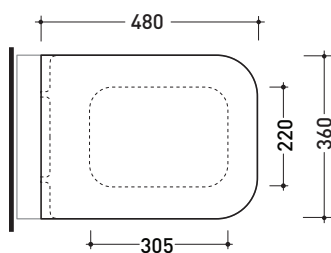

Package dim. 56 x 39 x 45,5 cm | Weight 30,7 kg | Pz. Pallet n° 15

UNI EN 14528 - CL20 Dop-No14528

WHILE STOCKS LAST

vista zenitale / zenital view

vista laterale / lateral view

sezione longitudinale / section

WHILE STOCKS LAST

Package dim. 52 x 40 x 7 cm | Weight 3,4 kg | Pz. Pallet n° -

art. TR117
vista zenitale / zenital view

art. TR117 + TR39
vista zenitale / zenital view

art. TR117
vista laterale / lateral view

art. TR117 + TR39
vista laterale / lateral view

sizes in mm

THERMOSETTING: glossy finish

white

design **L+R PALOMBA**

2003

TRCW03

Soft-closing thermosetting wrapping seat & cover

Complements: **Terra wc (TR117)**

WHILE STOCKS LAST

Package dim. **52 x 40 x 7 cm** | Weight **3,4 kg** | Pz. Pallet n° -

art. TR117
vista zenitale / zenital view

art. TR117 + TR39
vista zenitale / zenital view