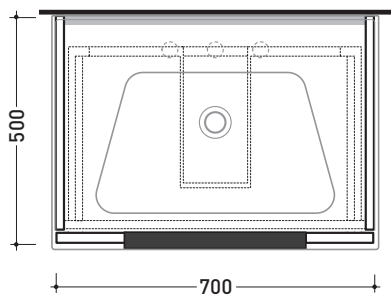

## BBX809 Box / Bloom 70

Base portaconsolle H50 - 2 cassetti  
per consolle Bloom 70

Complementi: **Consolle Bloom 70 (BM70L)**  
**Rubinetti lavabo linea ONE - NOKÈ - FOLD - X1**  
**Accessori linea TWO - HOOP - NOKÈ - FOLD**

Accessori tecnici: **Sifone salvaspazio (SIFL03)**

Dim. Imballo | Peso **33,1 kg** | Pz. Pallet n°

CE

vista zenitale / zenital view

assonometria / axonometry

vista frontale / frontal view

sezione longitudinale / section

dimensioni in mm

Le misure dimensionali riportate hanno una tolleranza del 2%

LEGNO: finiture

OK Alry

OJ Bianco

OJ Grigio

OJ Canapa