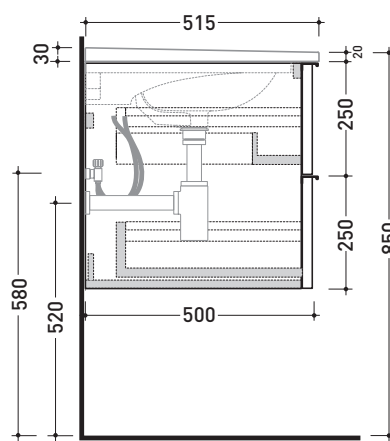

Accessori tecnici: **Sifone salvaspazio (SIFL03)**

Dim. Imballo | Peso **33,1 kg** | Pz. Pallet n°

CE

vista zenitale / zenital view

assonometria / axonometry

vista frontale / frontal view

sezione longitudinale / section

dimensioni in mm

Le misure dimensionali riportate hanno una tolleranza del 2%

LEGNO: finiture

OK Alry

OJ Bianco

OJ Grigio

OJ Canapa