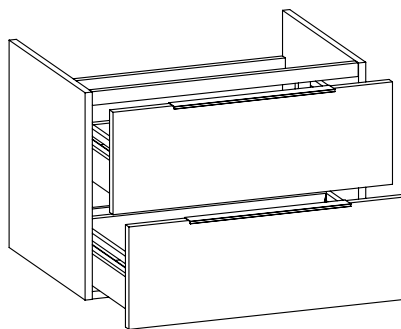

## BBX809 Box / Bloom 70

Base portaconsolle H50 - 2 cassetti  
per consolle Bloom 70

Complementi: **Consolle Bloom 70 (BM70L)**  
**Rubinetti lavabo linea ONE - NOKÈ - FOLD - X1**  
**Accessori linea TWO - HOOP - NOKÈ - FOLD**

Accessori tecnici: **Sifone salvaspazio (SIFL03)**

Dim. Imballo | Peso **33,1 kg** | Pz. Pallet n°

CE

vista zenitale / zenital view

assonometria / axonometry

vista frontale / frontal view

sezione longitudinale / section