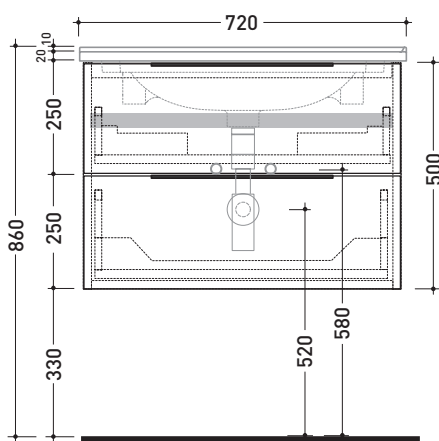

Accessori tecnici: **Sifone salvaspazio (SIFL03)**

Dim. Imballo | Peso **33,1 kg** | Pz. Pallet n°

CE

vista zenitale / zenital view

assonometria / axonometry

vista frontale / frontal view

sezione longitudinale / section

dimensioni in mm

Le misure dimensionali riportate hanno una tolleranza del 2%

LEGNO: finiture

OK Alry

OJ Bianco

OJ Grigio

OJ Canapa