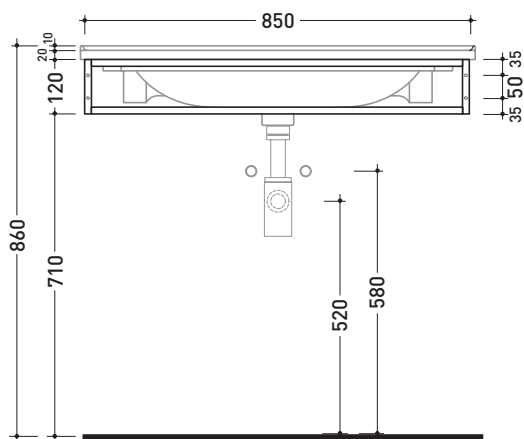

design ANGELETTI - RUZZA

2018

BM85S Bloom 85

Struttura portasciugamani in metallo
per consolle Bloom 85 sospesa

Complementi: **Consolle Bloom 85 (BM85L)**
Rubinetti lavabo linea ONE - NOKÈ - FOLD - X1
Accessori linea TWO - HOOP - NOKÈ - FOLD

Accessori tecnici: **Sifone cromo (SIFL/CR) - Sifone telescopico cromo (SIFL066)**
Sifone lavabo Nero mat (SIFLNE)

Dim. Imballo

Peso **1,5 kg**

Pz. Pallet n°

CE

vista zenitale / zenital view

assonometria / axonometry

vista frontale / frontal view

sezione longitudinale / section

dimensioni in mm

Le misure dimensionali riportate hanno una tolleranza del 2%

METALLO: finiture lucide

finiture opache

cromo

nero