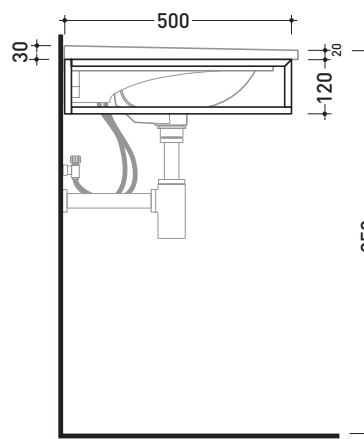

design ANGELETTI - RUZZA

2018

BM85S Bloom 85

Struttura portasciugamani in metallo
per consolle Bloom 85 sospesa

Complementi: **Consolle Bloom 85 (BM85L)**
Rubinetti lavabo linea ONE - NOKÈ - FOLD - X1
Accessori linea TWO - HOOP - NOKÈ - FOLD

Accessori tecnici: **Sifone cromo (SIFL/CR) - Sifone telescopico cromo (SIFL066)**
Sifone lavabo Nero mat (SIFLNE)

Dim. Imballo

Peso **1,5 kg**

Pz. Pallet n°

CE

vista zenitale / zenital view

assonometria / axonometry

vista frontale / frontal view

sezione longitudinale / section

dimensioni in mm

Le misure dimensionali riportate hanno una tolleranza del 2%

METALLO: finiture lucide

finiture opache

cromo

nero