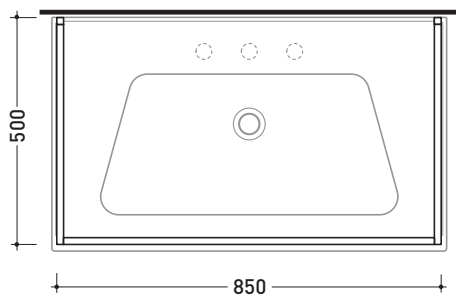

design ANGELETTI - RUZZA

2018

BM85S Bloom 85

Struttura portasciugamani in metallo
per consolle Bloom 85 sospesa

Complementi: **Consolle Bloom 85 (BM85L)**
Rubinetti lavabo linea ONE - NOKÈ - FOLD - X1
Accessori linea TWO - HOOP - NOKÈ - FOLD

Accessori tecnici: **Sifone cromo (SIFL/CR) - Sifone telescopico cromo (SIFL066)**
Sifone lavabo Nero mat (SIFLNE)

Dim. Imballo

Peso **1,5 kg**

Pz. Pallet n°

CE

vista zenitale / zenital view

assonometria / axonometry

vista frontale / frontal view

sezione longitudinale / section

dimensioni in mm

Le misure dimensionali riportate hanno una tolleranza del 2%

METALLO: finiture lucide

finiture opache

cromo

nero