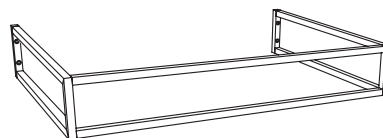

design ANGELETTI - RUZZA

2018

BM85S Bloom 85

Struttura portasciugamani in metallo
per consolle Bloom 85 sospesa

Complementi: **Consolle Bloom 85 (BM85L)**
Rubinetti lavabo linea ONE - NOKÈ - FOLD - X1
Accessori linea TWO - HOOP - NOKÈ - FOLD

Accessori tecnici: **Sifone cromo (SIFL/CR) - Sifone telescopico cromo (SIFL066)**
Sifone lavabo Nero mat (SIFLNE)

Dim. Imballo

Peso **1,5 kg**

Pz. Pallet n°

CE

vista zenitale / zenital view

assonometria / axonometry

vista frontale / frontal view

sezione longitudinale / section

dimensioni in mm

Le misure dimensionali riportate hanno una tolleranza del 2%

METALLO: finiture lucide

finiture opache

cromo

nero