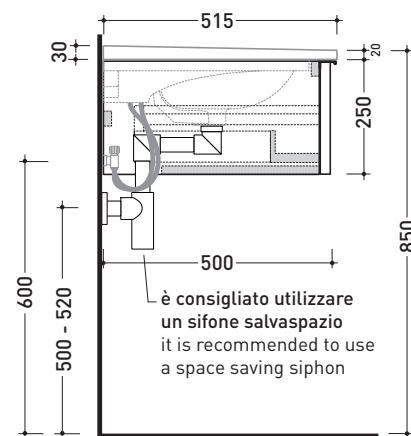

## BBX993 Box / Bloom 85

Base portaconsolle H25 - 1 cassetto  
per consolle Bloom 85

Complementi: **Consolle Bloom 85 (BM85L)**  
**Rubinetti lavabo linea ONE - NOKÈ - FOLD - X1**  
**Accessori linea TWO - HOOP - NOKÈ - FOLD**

Accessori tecnici: **Sifone salvaspazio (SIFL03)**

Dim. Imballo | Peso **18,5 kg** | Pz. Pallet n°

CE

vista zenitale / zenital view

assonometria / axonometry

vista frontale / frontal view

sezione longitudinale / section

dimensioni in mm

Le misure dimensionali riportate hanno una tolleranza del 2%

LEGGNO: finiture

OK Alry

OJ Bianco

OJ Grigio

OJ Canapa

<http://www.ceramicaflaminia.it/it/products/341-bloom>