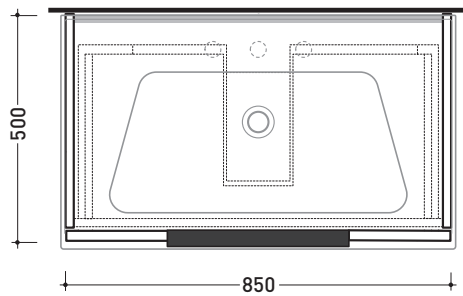

## BBX993 Box / Bloom 85

Base portaconsolle H25 - 1 cassetto  
per consolle Bloom 85

Complementi: **Consolle Bloom 85 (BM85L)**  
**Rubinetti lavabo linea ONE - NOKÈ - FOLD - X1**  
**Accessori linea TWO - HOOP - NOKÈ - FOLD**

Accessori tecnici: **Sifone salvaspazio (SIFL03)**

Dim. Imballo | Peso **18,5 kg** | Pz. Pallet n°

CE

vista zenitale / zenital view

assonometria / axonometry

vista frontale / frontal view

sezione longitudinale / section

dimensioni in mm

Le misure dimensionali riportate hanno una tolleranza del 2%

LEGGNO: finiture

OK Alry

OJ Bianco

OJ Grigio

OJ Canapa

<http://www.ceramicaflaminia.it/it/products/341-bloom>