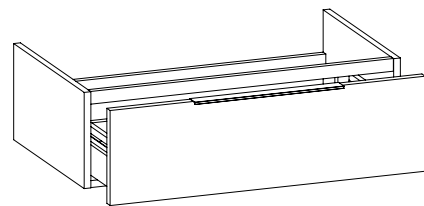

## BBX993 Box / Bloom 85

Base portaconsolle H25 - 1 cassetto  
per consolle Bloom 85

Complementi: **Consolle Bloom 85 (BM85L)**  
**Rubinetti lavabo linea ONE - NOKÈ - FOLD - X1**  
**Accessori linea TWO - HOOP - NOKÈ - FOLD**

Accessori tecnici: **Sifone salvaspazio (SIFL03)**

Dim. Imballo | Peso **18,5 kg** | Pz. Pallet n°

CE

vista zenitale / zenital view

assonometria / axonometry

vista frontale / frontal view

sezione longitudinale / section

dimensioni in mm

Le misure dimensionali riportate hanno una tolleranza del 2%

LEGGNO: finiture

OK Alry

OJ Bianco

OJ Grigio

OJ Canapa

<http://www.ceramicaflaminia.it/it/products/341-bloom>