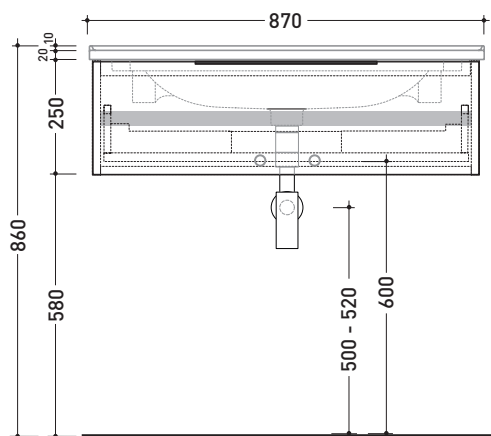

## BBX993 Box / Bloom 85

Base portaconsolle H25 - 1 cassetto  
per consolle Bloom 85

Complementi: **Consolle Bloom 85 (BM85L)**  
**Rubinetti lavabo linea ONE - NOKÈ - FOLD - X1**  
**Accessori linea TWO - HOOP - NOKÈ - FOLD**

Accessori tecnici: **Sifone salvaspazio (SIFL03)**

Dim. Imballo | Peso **18,5 kg** | Pz. Pallet n°

CE

vista zenitale / zenital view

assonometria / axonometry

vista frontale / frontal view

sezione longitudinale / section

dimensioni in mm

Le misure dimensionali riportate hanno una tolleranza del 2%

LEGGNO: finiture

OK Alry

OJ Bianco

OJ Grigio

OJ Canapa

<http://www.ceramicaflaminia.it/it/products/341-bloom>