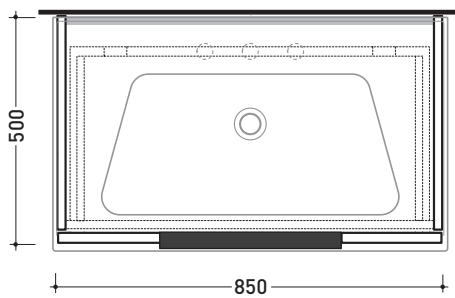

2018

BBX811 Box / Bloom 85

Base portaconsolle H50 - 1 cassetto per consolle Bloom 85

Complementi: **Consolle Bloom 85 (BM85L)**
Rubinetti lavabo linea ONE - NOKÈ - FOLD - X1
Accessori linea TWO - HOOP - NOKÈ - FOLD

Accessori tecnici: **Sifone salvaspazio (SIFL03)**

Dim. Imballo | Peso **25,6 kg** | Pz. Pallet n°

CE

vista zenitale / zenital view

assonometria / axonometry

vista frontale / frontal view

sezione longitudinale / section

dimensioni in mm

Le misure dimensionali riportate hanno una tolleranza del 2%

LEGNO: finiture

OK Alry

OJ Bianco

OJ Grigio

OJ Canapa