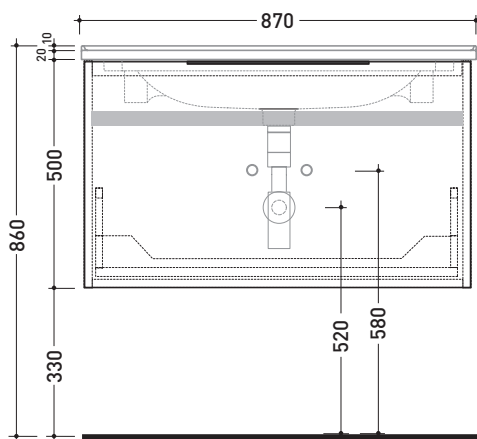

2018

BBX811 Box / Bloom 85

Base portaconsolle H50 - 1 cassetto per consolle Bloom 85

Complementi: **Consolle Bloom 85 (BM85L)**
Rubinetti lavabo linea ONE - NOKÈ - FOLD - X1
Accessori linea TWO - HOOP - NOKÈ - FOLD

Accessori tecnici: **Sifone salvaspazio (SIFL03)**

Dim. Imballo | Peso **25,6 kg** | Pz. Pallet n°

CE

vista zenitale / zenital view

assonometria / axonometry

vista frontale / frontal view

sezione longitudinale / section

dimensioni in mm

Le misure dimensionali riportate hanno una tolleranza del 2%

LEGNO: finiture

OK Alry

OJ Bianco

OJ Grigio

OJ Canapa