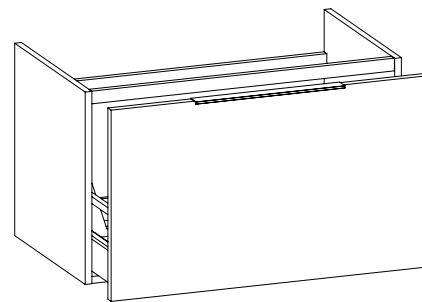

2018

BBX811 Box / Bloom 85

Base portaconsolle H50 - 1 cassetto per consolle Bloom 85

Complementi: **Consolle Bloom 85 (BM85L)**
Rubinetti lavabo linea ONE - NOKÈ - FOLD - X1
Accessori linea TWO - HOOP - NOKÈ - FOLD

Accessori tecnici: **Sifone salvaspazio (SIFL03)**

Dim. Imballo | Peso **25,6 kg** | Pz. Pallet n°

CE

vista zenitale / zenital view

assonometria / axonometry

vista frontale / frontal view

sezione longitudinale / section