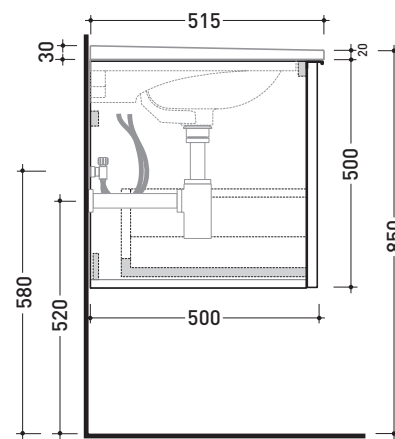

2018

BBX811 Box / Bloom 85

Base portaconsolle H50 - 1 cassetto per consolle Bloom 85

Complementi: **Consolle Bloom 85 (BM85L)**
Rubinetti lavabo linea ONE - NOKÈ - FOLD - X1
Accessori linea TWO - HOOP - NOKÈ - FOLD

Accessori tecnici: **Sifone salvaspazio (SIFL03)**

Dim. Imballo | Peso **25,6 kg** | Pz. Pallet n°

CE

vista zenitale / zenital view

assonometria / axonometry

vista frontale / frontal view

sezione longitudinale / section

dimensioni in mm

Le misure dimensionali riportate hanno una tolleranza del 2%

LEGNO: finiture

OK Alry

OJ Bianco

OJ Grigio

OJ Canapa