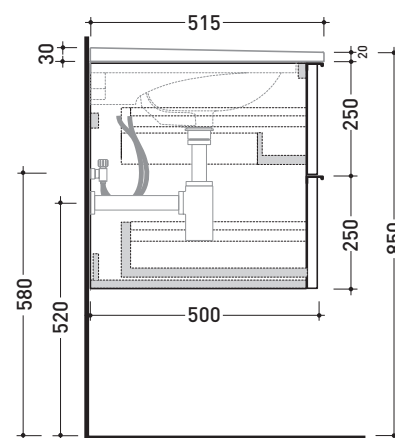

2018

BBX815 Box / Bloom 85

Base portaconsolle H50 - 2 cassetti
per consolle Bloom 85

Complementi: **Consolle Bloom 85 (BM85L)**
Rubinetti lavabo linea ONE - NOKÈ - FOLD - X1
Accessori linea TWO - HOOP - NOKÈ - FOLD

Accessori tecnici: **Sifone salvaspazio (SIFL03)**

Dim. Imballo | Peso **34,6 kg** | Pz. Pallet n°

CE

vista zenitale / zenital view

assonometria / axonometry

vista frontale / frontal view

sezione longitudinale / section

dimensioni in mm

Le misure dimensionali riportate hanno una tolleranza del 2%

LEGNO: finiture

OK Alry

OJ Bianco

OJ Grigio

OJ Canapa