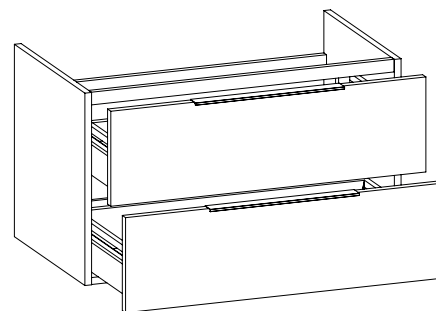

2018

BBX815 Box / Bloom 85

Base portaconsolle H50 - 2 cassetti
per consolle Bloom 85

Complementi: **Consolle Bloom 85 (BM85L)**
Rubinetti lavabo linea ONE - NOKÈ - FOLD - X1
Accessori linea TWO - HOOP - NOKÈ - FOLD

Accessori tecnici: **Sifone salvaspazio (SIFL03)**

Dim. Imballo | Peso **34,6 kg** | Pz. Pallet n°

CE

vista zenitale / zenital view

assonometria / axonometry

vista frontale / frontal view

sezione longitudinale / section