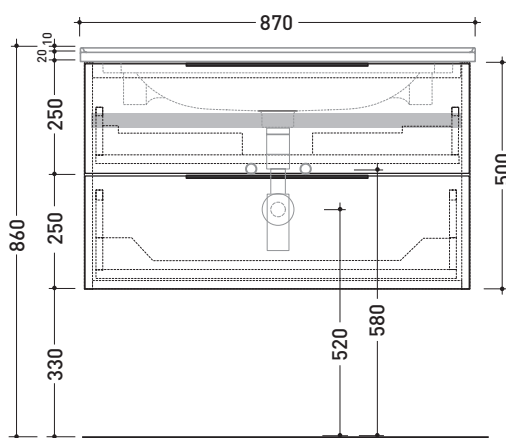

2018

BBX815 Box / Bloom 85

Base portaconsolle H50 - 2 cassetti
per consolle Bloom 85

Complementi: **Consolle Bloom 85 (BM85L)**
Rubinetti lavabo linea ONE - NOKÈ - FOLD - X1
Accessori linea TWO - HOOP - NOKÈ - FOLD

Accessori tecnici: **Sifone salvaspazio (SIFL03)**

Dim. Imballo | Peso **34,6 kg** | Pz. Pallet n°

CE

vista zenitale / zenital view

assonometria / axonometry

vista frontale / frontal view

sezione longitudinale / section

dimensioni in mm

Le misure dimensionali riportate hanno una tolleranza del 2%

LEGNO: finiture

OK Alry

OJ Bianco

OJ Grigio

OJ Canapa