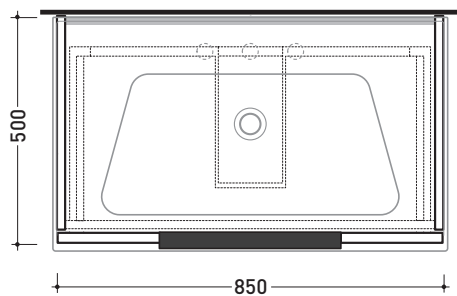

2018

BBX815 Box / Bloom 85

Base portaconsolle H50 - 2 cassetti
per consolle Bloom 85

Complementi: **Consolle Bloom 85 (BM85L)**
Rubinetti lavabo linea ONE - NOKÈ - FOLD - X1
Accessori linea TWO - HOOP - NOKÈ - FOLD

Accessori tecnici: **Sifone salvaspazio (SIFL03)**

Dim. Imballo | Peso **34,6 kg** | Pz. Pallet n°

CE

vista zenitale / zenital view

assonometria / axonometry

vista frontale / frontal view

sezione longitudinale / section

dimensioni in mm

Le misure dimensionali riportate hanno una tolleranza del 2%

LEGNO: finiture

OK Alry

OJ Bianco

OJ Grigio

OJ Canapa