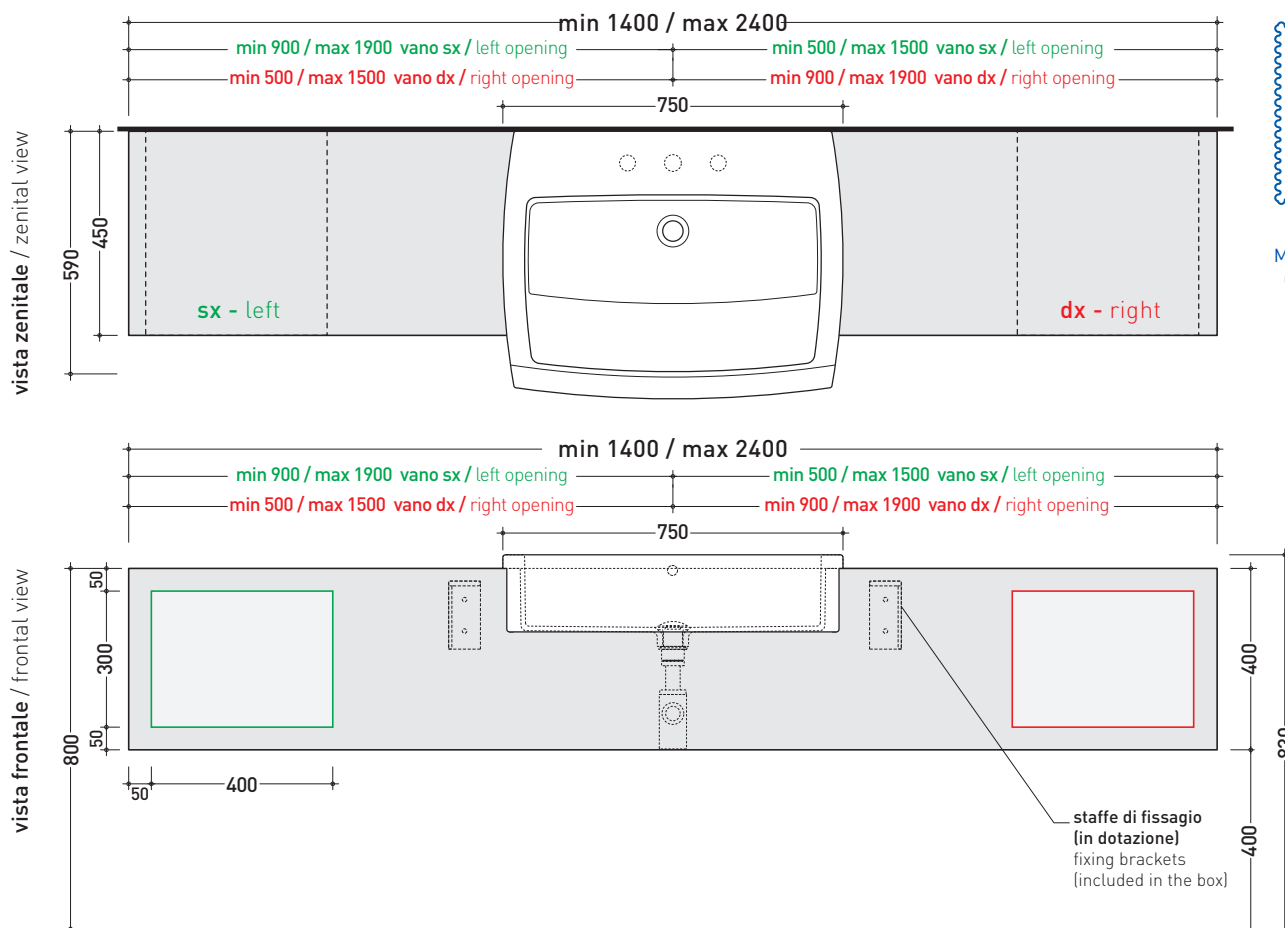

## UNA75V1

Mobile da cm 140 a 240 x 45 x h 40 con vano portaoggetti dx o sx per lavabo UNA 75 (staffe di fissaggio incluse)

Complementi:

- Lavabo Una 75 semincasso (UNA75L)
- Rubinetti lavabo linea ONE - NOKÉ - FOLD - SI
- Accessori linea TWO - HOOP - NOKÉ - FOLD
- Specchi SIMPLE
- Specchi APP
- Specchi Make-Up (MKS100 - MKS50 - MKS501)
- Specchio Hot/Cold (SPHC)
- Specchio Left/Right (SPLR)
- Specchi Line (BASC20 - BASC30 - BASC40)

Su questo prodotto Flaminia non pratica fori rubinetteria

RIFERIMENTO  
MODULO ORDINE  
OBBLIGATORIO

dimensioni in mm

PIETRALUCE: finiture lucide

finiture opache

LEGNO: finiture

MODULO PER LA REALIZZAZIONE DEL MOBILE **UNA** CON 1 VANO PER ART. **UNA75L**  
 CUSTOMIZED CASE **UNA** WITH OPENING FOR ART. **UNA75L** FORM

- art. **UNA75V1** - **VANO DX / RIGHT OPENING**  
 mobile / case da / from 140 a / to 240 cm
- art. **UNA75V1** - **VANO SX / LEFT OPENING**  
 mobile / case da / from 140 a / to 240 cm

➔➔ **3** SCELTA MATERIALE / MATERIAL SELECTION

- FINITURE LEGNO / WOOD FINISHES**
- rovere moro - dark oak  
 rovere sbiancato - light oak

➔➔ **4** SCELTA MISURE / MEASURES

- A = misura interasse lavabo da sinistra / left distance of basin.
- B = misura interasse lavabo da destra / right distance of basin.
- C = misura totale del mobile / total length of the case.
- verificare sempre che / verify that: **A + B = C.**