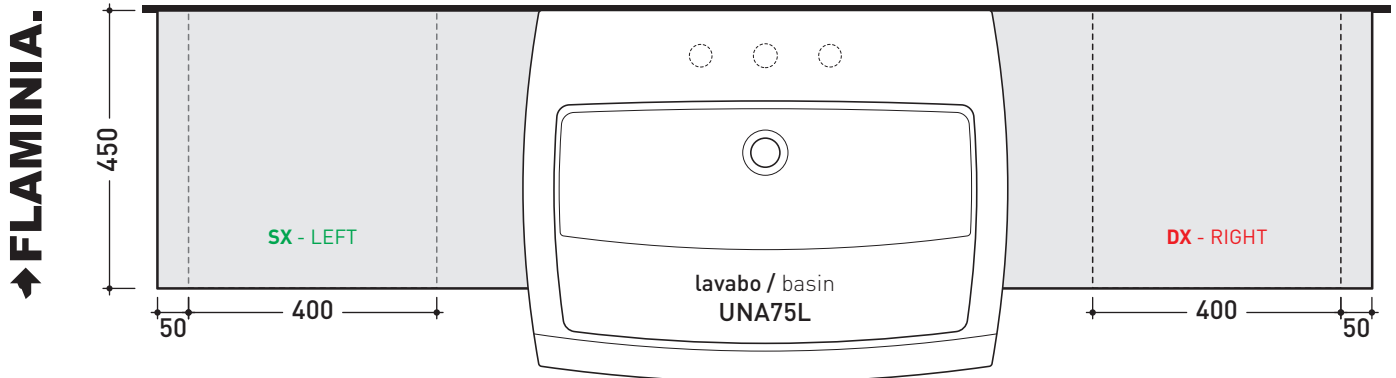

- art. **UNA75V1** - **VANO DX / RIGHT OPENING**  
 mobile / case da / from 140 a / to 240 cm
- art. **UNA75V1** - **VANO SX / LEFT OPENING**  
 mobile / case da / from 140 a / to 240 cm

➔➔ **3** SCELTA MATERIALE / MATERIAL SELECTION

- FINITURE LEGNO / WOOD FINISHES**
- rovere moro - dark oak  
 rovere sbiancato - light oak

➔➔ **4** SCELTA MISURE / MEASURES

- A = misura interasse lavabo da sinistra / left distance of basin.
- B = misura interasse lavabo da destra / right distance of basin.
- C = misura totale del mobile / total length of the case.
- verificare sempre che / verify that: **A + B = C.**