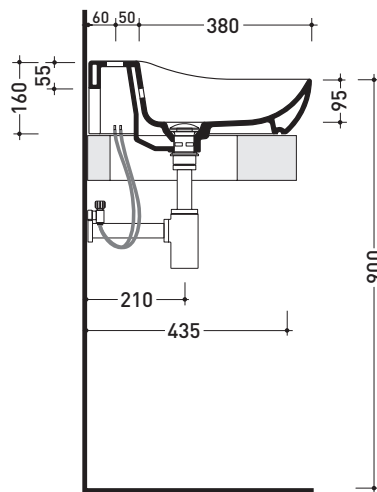

FU60L Fluo 60

Lavabo cm 60 da appoggio - sospeso con piano rubinetteria

• CON TROPPOPIENO • PREDISPOSTO TRE FORI RUBINETTO

Complementi: Mensola Forty6 (F65058)
 Struttura Filo 75 (F175SV - F175SC)
 Arredi BOX - prof. 50
 Rubinetti lavabo linea ONE - NOKÈ - SI - FOLD - X1
 Accessori linea TWO - HOOP - NOKÈ - FOLD

Accessori tecnici: Sifone cromo (SIFL/CR) - Sifone telescopico cromo (SIFL066)
 Piletta Stop & Go (PLSG)
 Piletta Stop & Go in ceramica (PLCE)
 Set 2 pezzi rubinetto filtro cromo (RF026)
 Kit fissaggio parete (9002)

Dim. Imballo cm | Peso 15 kg | Pz. Pallet n° -

CE UNI EN 14688 - CL20 Dop-No14688

vista zenitale / zenital view

foro consigliato sul piano
suggested hole on the top

vista zenitale / zenital view

vista frontale / frontal view

sezione longitudinale / section

dimensioni in mm

Le misure dimensionali riportate hanno una tolleranza del 2%

CERAMICA: finiture lucide

finiture opache