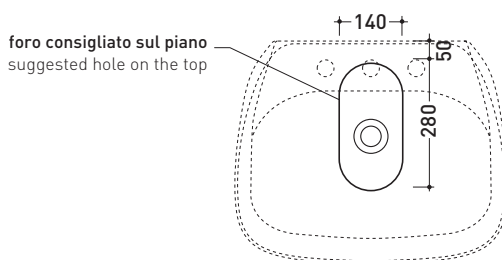

FU60L Fluo 60

Lavabo cm 60 da appoggio - sospeso con piano rubinetteria

• CON TROPPOPIENO • PREDISPOSTO TRE FORI RUBINETTO

Complementi: Mensola Forty6 (F65058)
 Struttura Filo 75 (F175SV - F175SC)
 Arredi BOX - prof. 50
 Rubinetti lavabo linea ONE - NOKÈ - SI - FOLD - X1
 Accessori linea TWO - HOOP - NOKÈ - FOLD

Accessori tecnici: Sifone cromo (SIFL/CR) - Sifone telescopico cromo (SIFL066)
 Piletta Stop & Go (PLSG)
 Piletta Stop & Go in ceramica (PLCE)
 Set 2 pezzi rubinetto filtro cromo (RF026)
 Kit fissaggio parete (9002)

Dim. Imballo cm | Peso 15 kg | Pz. Pallet n° -

CE UNI EN 14688 - CL20 Dop-No14688

vista zenitale / zenital view

foro consigliato sul piano
suggested hole on the top

vista zenitale / zenital view

vista frontale / frontal view

sezione longitudinale / section

dimensioni in mm

Le misure dimensionali riportate hanno una tolleranza del 2%

CERAMICA: finiture lucide

finiture opache