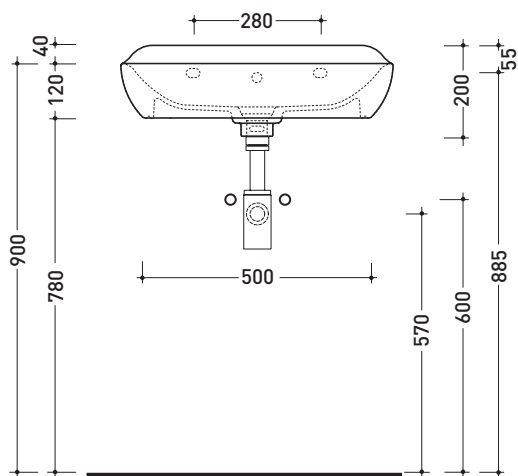

FU60L Fluo 60

Lavabo cm 60 da appoggio - sospeso con piano rubinetteria

• CON TROPPOPIENO • PREDISPOSTO TRE FORI RUBINETTO

Complementi: Mensola Forty6 (F65058)
 Struttura Filo 75 (F175SV - F175SC)
 Arredi BOX - prof. 50
 Rubinetti lavabo linea ONE - NOKÈ - SI - FOLD - X1
 Accessori linea TWO - HOOP - NOKÈ - FOLD

Accessori tecnici: Sifone cromo (SIFL/CR) - Sifone telescopico cromo (SIFL066)
 Piletta Stop & Go (PLSG)
 Piletta Stop & Go in ceramica (PLCE)
 Set 2 pezzi rubinetto filtro cromo (RF026)
 Kit fissaggio parete (9002)

Dim. Imballo cm | Peso 15 kg | Pz. Pallet n° -

CE UNI EN 14688 - CL20 Dop-No14688

vista zenitale / zenital view

foro consigliato sul piano
suggested hole on the top

vista zenitale / zenital view

vista frontale / frontal view

sezione longitudinale / section

dimensioni in mm

Le misure dimensionali riportate hanno una tolleranza del 2%

CERAMICA: finiture lucide

finiture opache