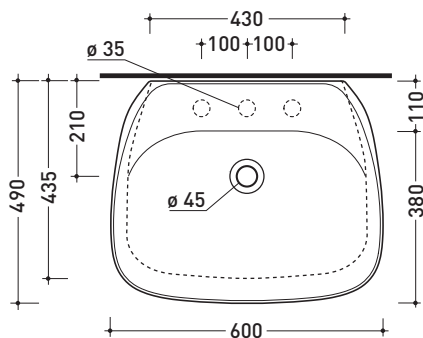

FU60L Fluo 60

Lavabo cm 60 da appoggio - sospeso con piano rubinetteria

• CON TROPPOPIENO • PREDISPOSTO TRE FORI RUBINETTO

Complementi: Mensola Forty6 (F65058)
 Struttura Filo 75 (F175SV - F175SC)
 Arredi BOX - prof. 50
 Rubinetti lavabo linea ONE - NOKÈ - SI - FOLD - X1
 Accessori linea TWO - HOOP - NOKÈ - FOLD

Accessori tecnici: Sifone cromo (SIFL/CR) - Sifone telescopico cromo (SIFL066)
 Piletta Stop & Go (PLSG)
 Piletta Stop & Go in ceramica (PLCE)
 Set 2 pezzi rubinetto filtro cromo (RF026)
 Kit fissaggio parete (9002)

Dim. Imballo cm | Peso 15 kg | Pz. Pallet n° -

CE UNI EN 14688 - CL20 Dop-No14688

vista zenitale / zenital view

foro consigliato sul piano
suggested hole on the top

vista zenitale / zenital view

vista frontale / frontal view

sezione longitudinale / section

dimensioni in mm

Le misure dimensionali riportate hanno una tolleranza del 2%

CERAMICA: finiture lucide

finiture opache