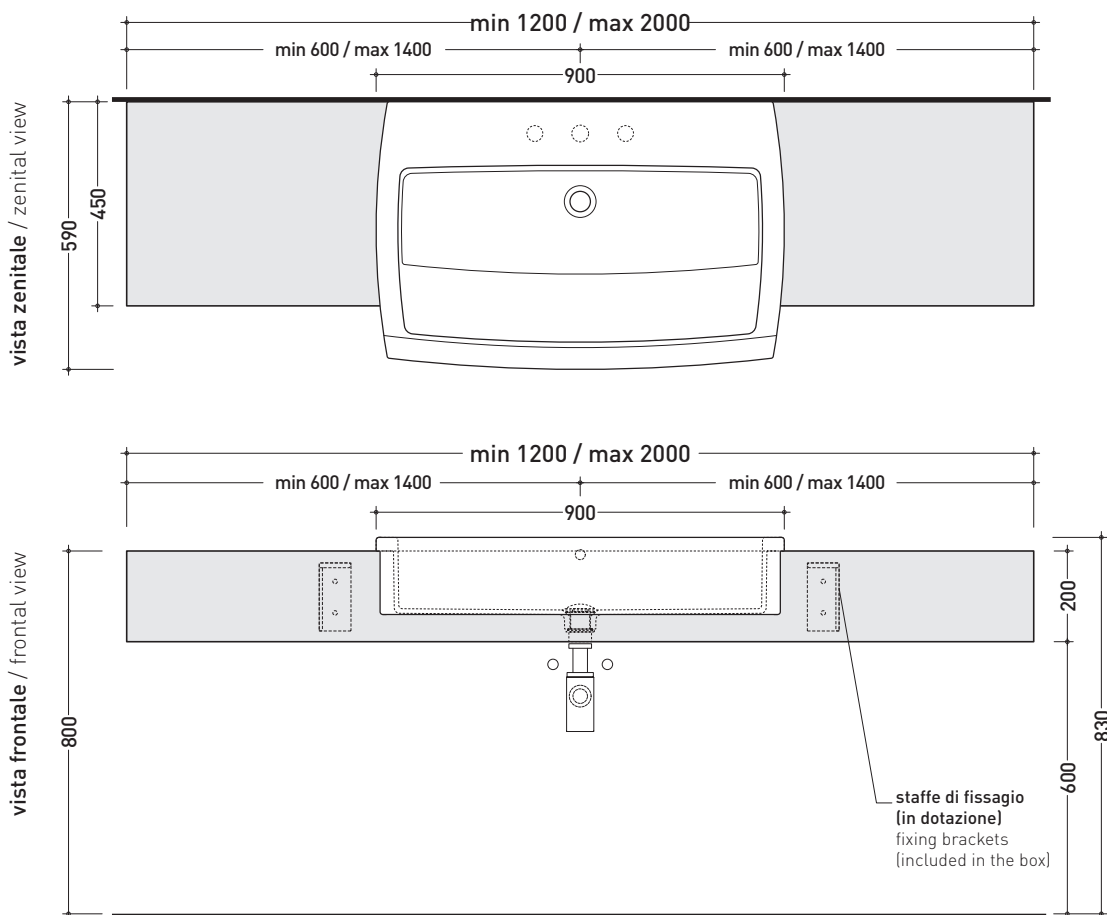

design ROMANO ADOLINI

2006

UNA90M1

Mensola da cm 120 a 200 x 45 x h 20 cm per lavabo UNA 90
(staffe di fissaggio incluse)

Complementi: Lavabo Una 90 semincasso (UNA90L)
 Rubinetti lavabo linea ONE - NOKÉ - FOLD - SI
 Accessori linea TWO - HOOP - NOKÉ - FOLD
 Specchi SIMPLE
 Specchi APP
 Specchi Make-Up (MKS100 - MKS50 - MKS501)
 Specchio Hot/Cold (SPHC)
 Specchio Left/Right (SPLR)
 Specchi Line (BASC20 - BASC30 - BASC40)

Su questo prodotto Flaminia non pratica fori rubinetteria

RIFERIMENTO
MODULO ORDINE
OBBLIGATORIO

dimensioni in mm

PIETRALUCE: finiture lucide

finiture opache

LEGNO: finiture

<http://www.ceramicaflaminia.it/it/products/325-una>

➔➔ **4**

SCELTA MISURE / MEASURES

➔ **FLAMINIA.**

- **A** = misura interasse lavabo da sinistra / left distance of basin.
- **B** = misura interasse lavabo da destra / right distance of basin.
- **C** = misura totale della mensola / total length of the shelf.
- verificare sempre che / verify that: **A + B = C**.