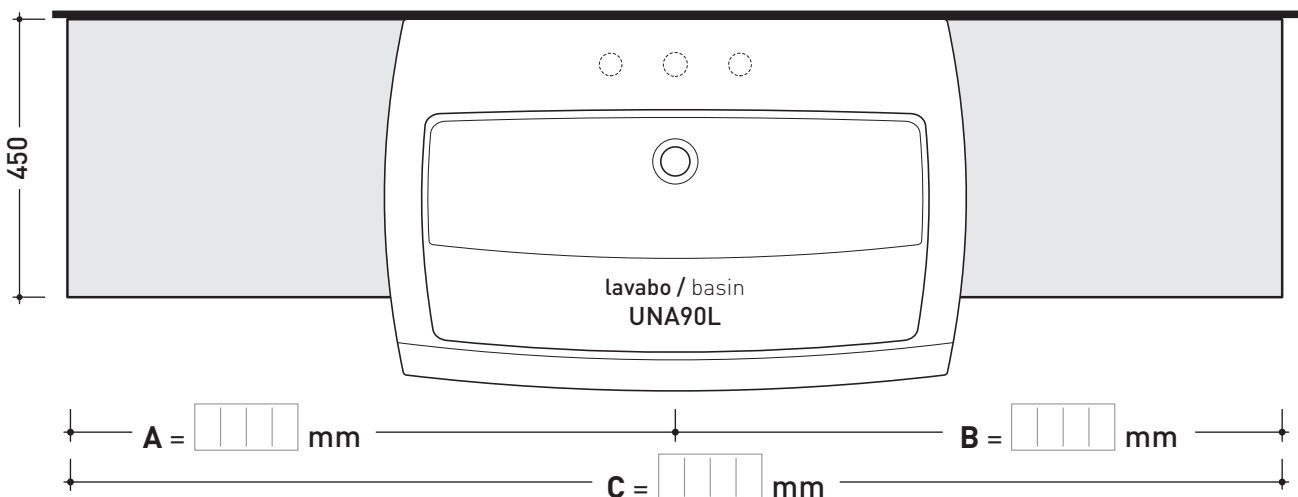

- art. **UNA90M1**
mensola / shelf da / from **120 a** / to **200 cm**
- art. **UNA90M2**
mensola / shelf da / from **200 a** / to **240 cm**

➔➔ **3**

SCELTA MATERIALE / MATERIAL SELECTION

PIETRALUCE

- | | |
|--|---|
| <input type="checkbox"/> bianco - white | <input type="checkbox"/> sabbia - sand |
| <input type="checkbox"/> grigio - grey | <input type="checkbox"/> rosso cuoio - red |
| <input type="checkbox"/> beige - beige | <input type="checkbox"/> argilla - argilla |
| <input type="checkbox"/> nero - black | <input type="checkbox"/> latte - milky white |
| <input type="checkbox"/> blu ultram. - marine blue | <input type="checkbox"/> gr. lava - lava grey |
| <input type="checkbox"/> grafite - graphite | |

➔➔ **4**

SCELTA MISURE / MEASURES

➔ **FLAMINIA.**

- **A** = misura interasse lavabo da sinistra / left distance of basin.
- **B** = misura interasse lavabo da destra / right distance of basin.
- **C** = misura totale della mensola / total length of the shelf.
- verificare sempre che / verify that: **A + B = C**.