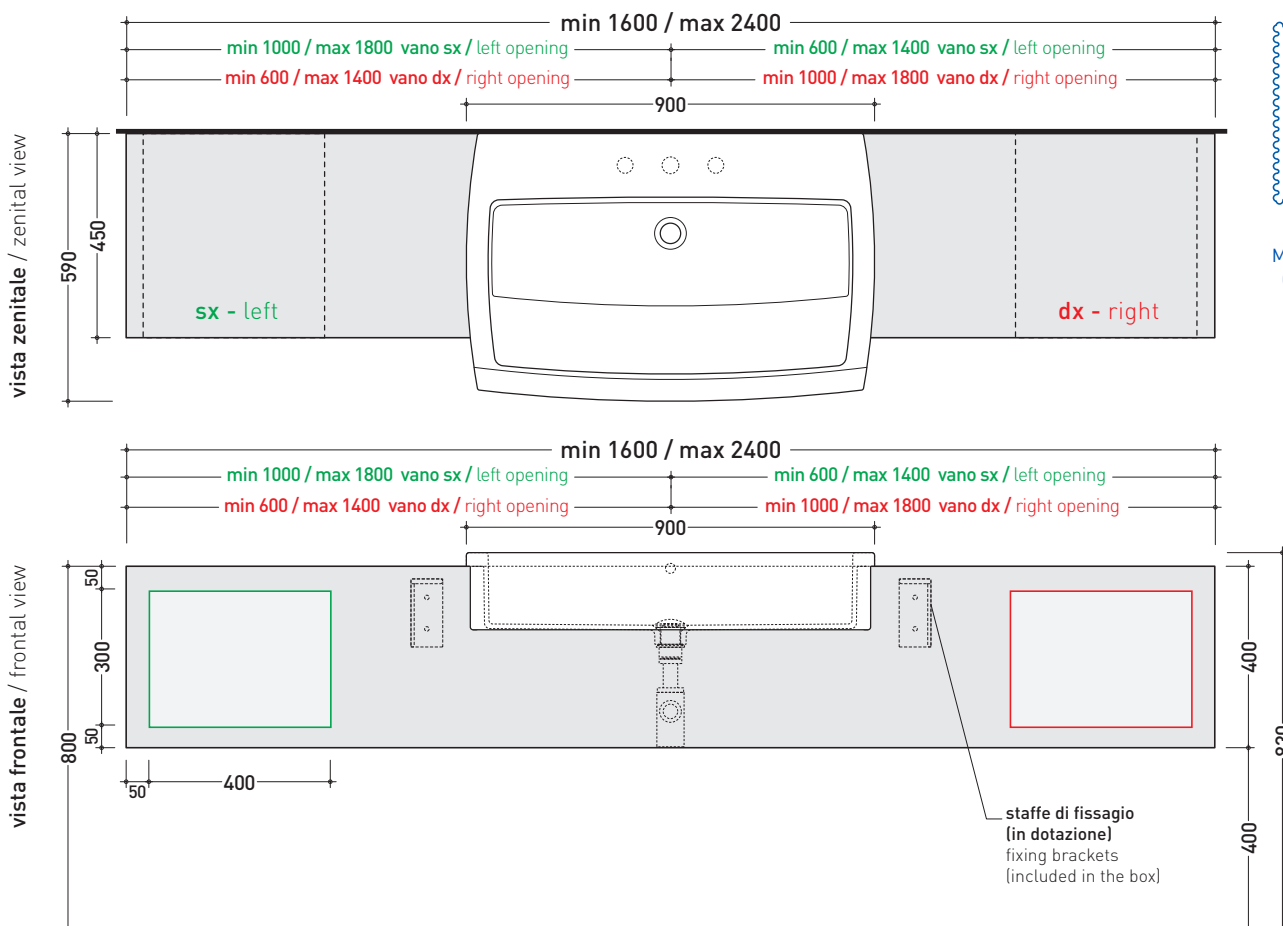

design ROMANO ADOLINI

2006

UNA90V1

Mobile da cm 160 a 240 x 45 x h 40 con vano portaoggetti dx o sx per lavabo UNA 90 (staffe di fissaggio incluse)

Complementi:

- Lavabo Una 90 semincasso (UNA90L)
- Rubinetti lavabo linea ONE - NOKÉ - FOLD - SI
- Accessori linea TWO - HOOP - NOKÉ - FOLD
- Specchi SIMPLE
- Specchi APP
- Specchi Make-Up (MKS100 - MKS50 - MKS501)
- Specchio Hot/Cold (SPHC)
- Specchio Left/Right (SPLR)
- Specchi Line (BASC20 - BASC30 - BASC40)

Su questo prodotto Flaminia non pratica fori rubinetteria

RIFERIMENTO
MODULO ORDINE
OBBLIGATORIO

dimensioni in mm

PIETRALUCE: finiture lucide

finiture opache

LEGGNO: finiture

MODULO PER LA REALIZZAZIONE DEL MOBILE **UNA** CON 1 VANO PER ART. **UNA90L**

- FINITURE LEGNO / WOOD FINISHES**
- rovere moro - dark oak
 rovere sbiancato - light oak

➔➔ **4** SCELTA MISURE / MEASURES

SX - LEFT | min 1000 / max 1800 mm | min 600 / max 1400 mm

DX - RIGHT | min 600 / max 1400 mm | min 1000 / max 1800 mm

- A = misura interasse lavabo da sinistra / left distance of basin.
- B = misura interasse lavabo da destra / right distance of basin.
- C = misura totale del mobile / total length of the case.
- verificare sempre che / verify that: **A + B = C.**