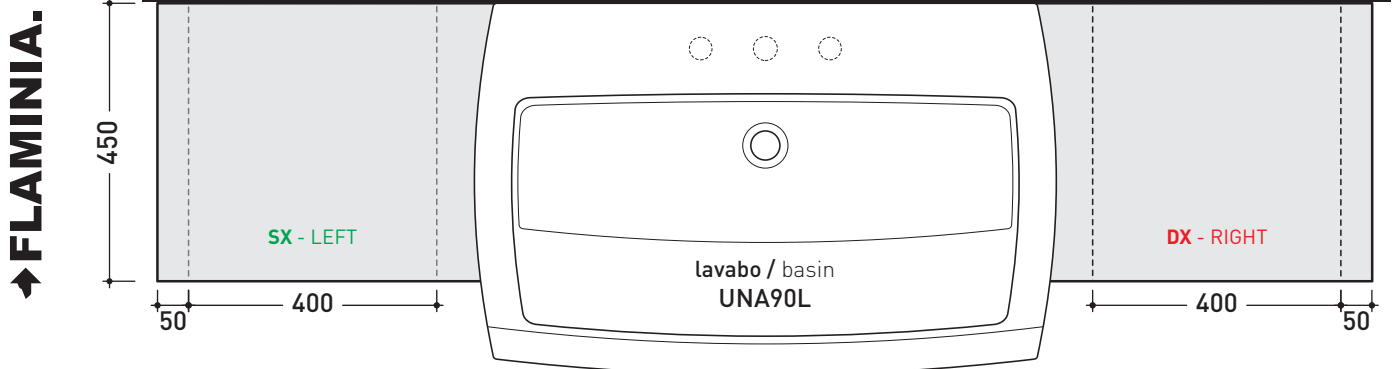

- FINITURE LEGNO / WOOD FINISHES**
- rovere moro - dark oak
 rovere sbiancato - light oak

➔➔ **4** SCELTA MISURE / MEASURES

SX - LEFT | min 1000 / max 1800 mm | min 600 / max 1400 mm

DX - RIGHT | min 600 / max 1400 mm | min 1000 / max 1800 mm

- A = misura interasse lavabo da sinistra / left distance of basin.
- B = misura interasse lavabo da destra / right distance of basin.
- C = misura totale del mobile / total length of the case.
- verificare sempre che / verify that: **A + B = C.**