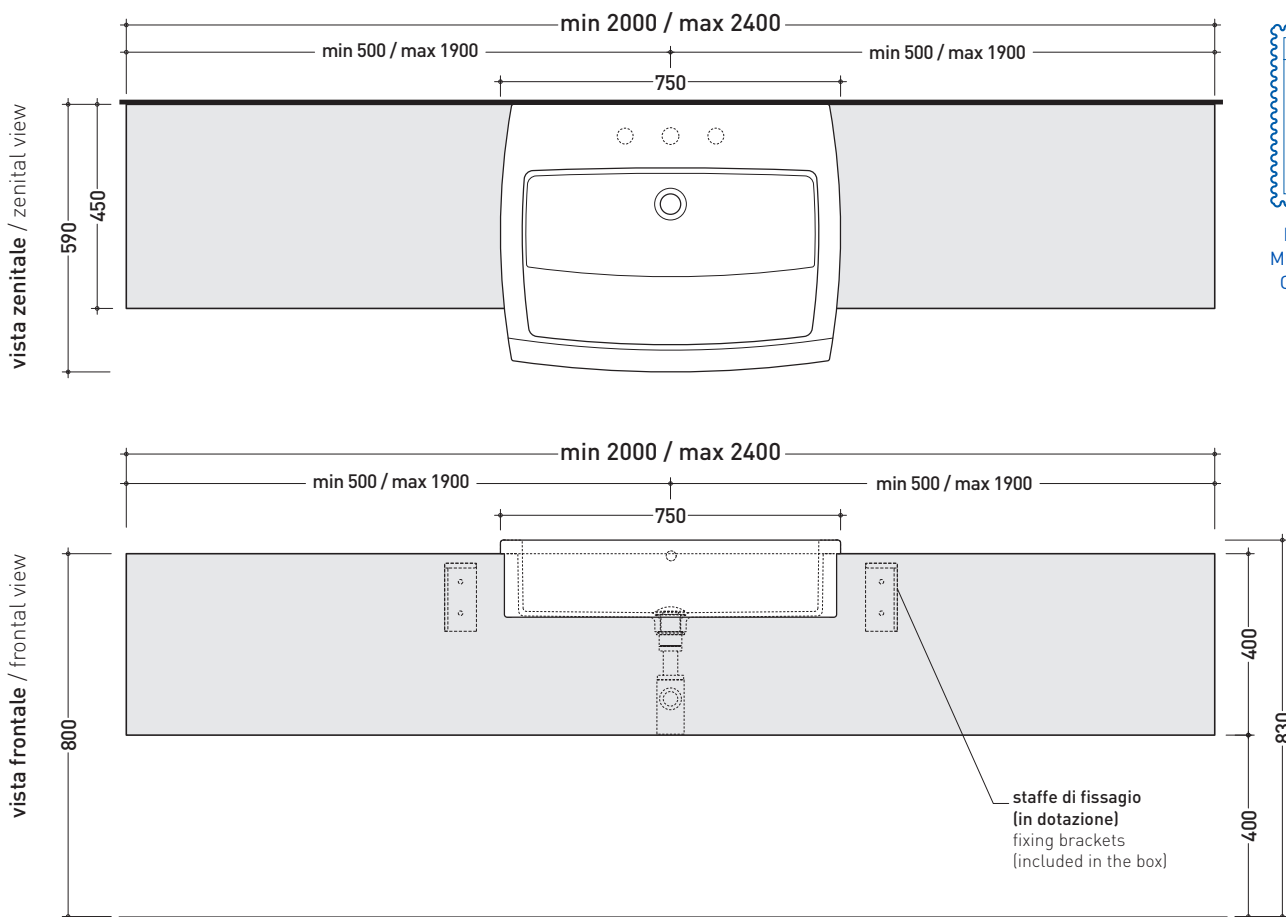

## UNA75C2

Mobile da cm 200 a 240 x 45 x h 40 per lavabo UNA 75  
(staffe di fissaggio incluse)

Complementi:

- Lavabo Una 75 semincasso (UNA75L)
- Rubinetti lavabo linea ONE - NOKÉ - FOLD - SI
- Accessori linea TWO - HOOP - NOKÉ - FOLD
- Specchi SIMPLE
- Specchi APP
- Specchi Make-Up (MKS100 - MKS50 - MKS501)
- Specchio Hot/Cold (SPHC)
- Specchio Left/Right (SPLR)
- Specchi Line (BASC20 - BASC30 - BASC40)

Su questo prodotto Flaminia non pratica fori rubinetteria

RIFERIMENTO  
MODULO ORDINE  
OBBLIGATORIO

dimensioni in mm

PIETRALUCE: finiture lucide

finiture opache

LEGNO: finiture

<http://www.ceramicaflaminia.it/it/products/325-una>

➔➔ **4**

**SCelta MISURE / MEASURES**

**➔ FLAMINIA.**

- **A** = misura interasse lavabo da sinistra / left distance of basin.
- **C** = misura totale del mobile / total length of the case.
- **B** = misura interasse lavabo da destra / right distance of basin.
- verificare sempre che / verify that: **A + B = C**.