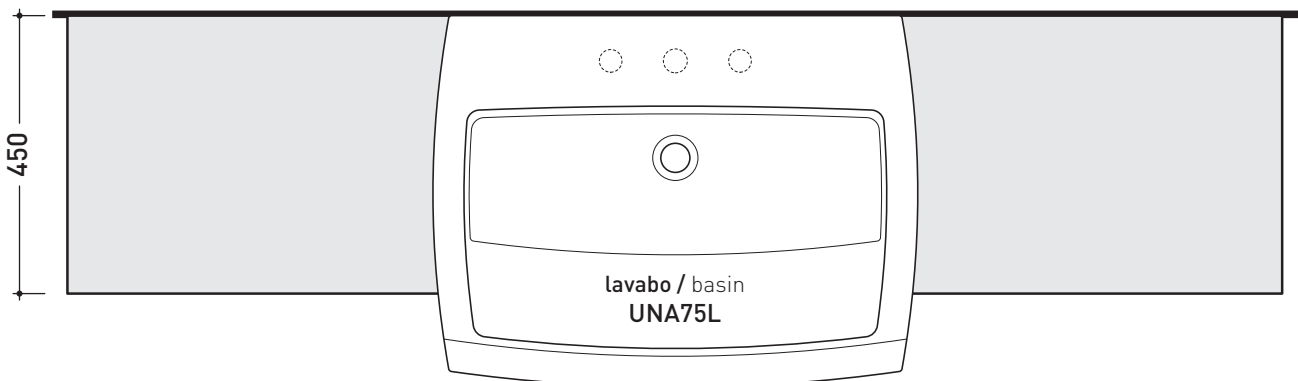

➔➔ **4**

**SCelta MISURE / MEASURES**

**➔ FLAMINIA.**

- **A** = misura interasse lavabo da sinistra / left distance of basin.
- **C** = misura totale del mobile / total length of the case.
- **B** = misura interasse lavabo da destra / right distance of basin.
- verificare sempre che / verify that: **A + B = C**.