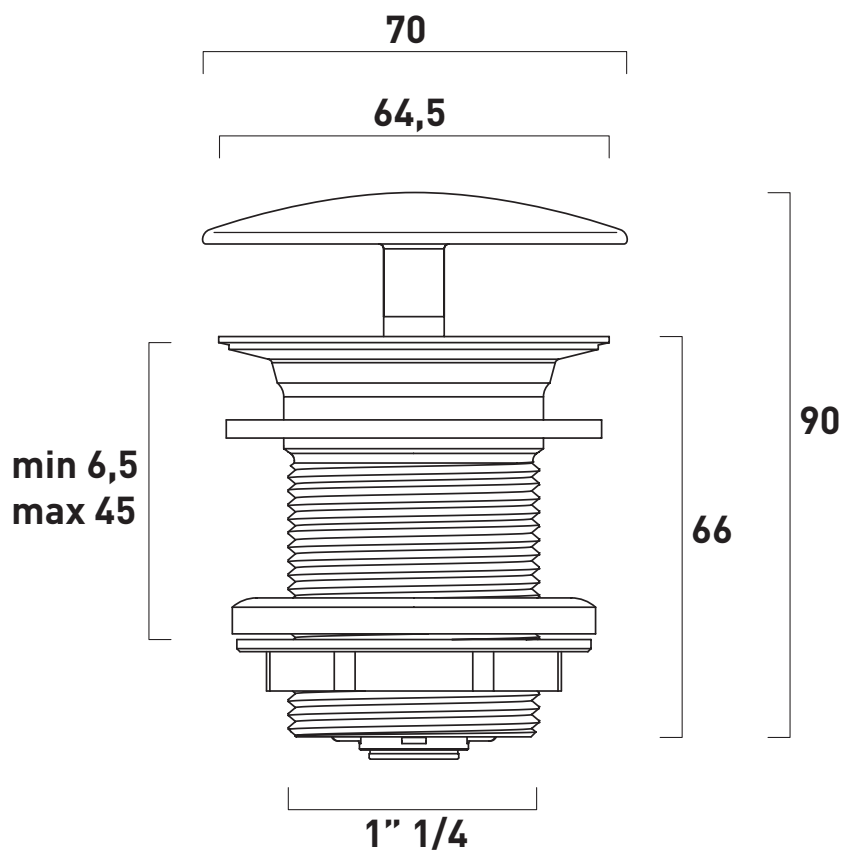

## PLTPCE

Piletta con troppo pieno integrato con coperchio in CERAMICA (1"1/4) per lavabi senza troppopieno

Dim. Imballo

Peso **0,4 kg**

Pz. Pallet n° -

dimensioni in mm

CERAMICA: finiture lucide

bianco