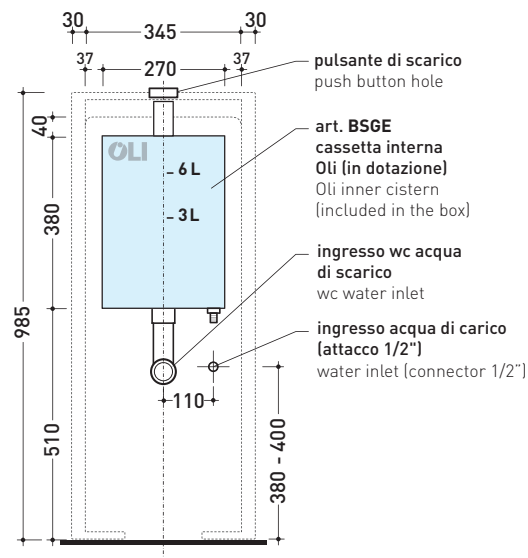

dimensioni in mm

Le misure dimensionali riportate hanno una tolleranza del 2%

CERAMICA: finiture lucide

bianco nero

finiture opache

latte grafite antracite grigio lava fango argilla

TR38 + vaso btw APP goclean (AP117G)

Cassetta monoblocco con scarico S pavimento (completa di batteria di scarico Oli 3-6 Lt art. BSGE e di connessione per scarico suolo art. TR38CON)

Complementi: Vaso back to wall Link goclean (LK117G)
Vaso back to wall Quick goclean (QK117G)

Dim. Imballo 103 x 17,5 x 44 cm | Peso 28,3 kg | Pz. Pallet n° 12

SCARICO PAVIMENTO (S)

vista zenitale / zenital view

sezione longitudinale / section

sezione longitudinale / section

vista frontale parete / wall frontal view