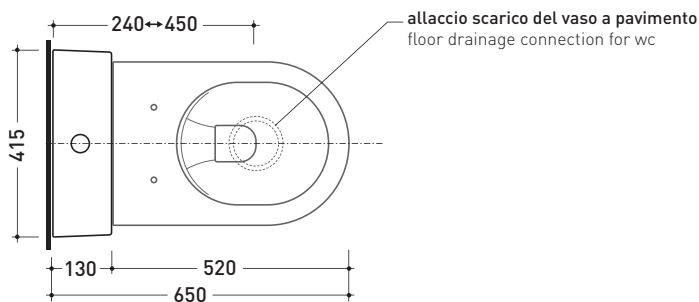

vista zenitale / zenital view