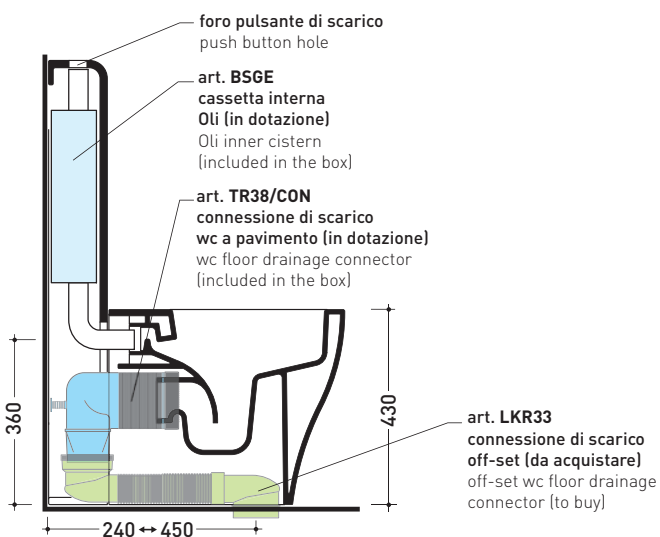

Cassetta monoblocco con scarico S pavimento (completa di batteria di scarico Oli 3-6 Lt art. BSGE e di connessione per scarico suolo art. TR38CON)

Complementi: Vaso back to wall Link goclean (LK117G)
Vaso back to wall Quick goclean (QK117G)

dimensioni in mm

Le misure dimensionali riportate hanno una tolleranza del 2%

CERAMICA: finiture lucide

bianco nero

finiture opache

latte grafite antracite grigio lava fango argilla

TR38 + vaso btw APP goclean (AP117G)

Cassetta monoblocco con scarico S pavimento (completa di batteria di scarico Oli 3-6 Lt art. BSGE e di connessione per scarico suolo art. TR38CON)

Complementi: **Vaso back to wall Link goclean** (LK117G)
Vaso back to wall Quick goclean (QK117G)

Dim. Imballo 103 x 17,5 x 44 cm | Peso 28,3 kg | Pz. Pallet n° 12

SCARICO PAVIMENTO (S)

vista zenitale / zenital view

sezione longitudinale / section

vista frontale parete / wall frontal view

dimensioni in mm