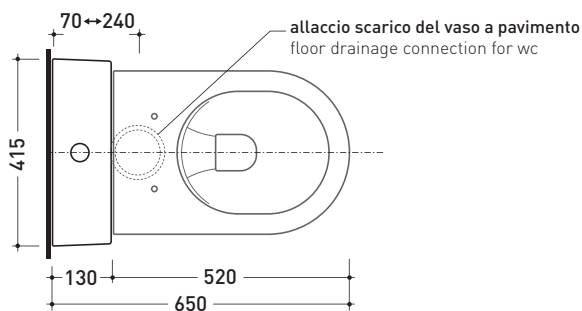

Dim. Imballo 103 x 17,5 x 44 cm | Peso 28,3 kg | Pz. Pallet n° 12

SCARICO PARETE (P)

vista zenitale / zenital view

sezione longitudinale / section

sezione longitudinale / section

vista frontale parete / wall frontal view

dimensioni in mm

Le misure dimensionali riportate hanno una tolleranza del 2%

CERAMICA: finiture lucide

bianco nero

finiture opache

latte grafite antracite grigio lava fango argilla

TR38 + vaso btw APP goclean (AP117G)

Dim. Imballo 103 x 17,5 x 44 cm | Peso 28,3 kg | Pz. Pallet n° 12

SCARICO PAVIMENTO (S)

vista zenitale / zenital view

sezione longitudinale / section

sezione longitudinale / section

vista frontale parete / wall frontal view