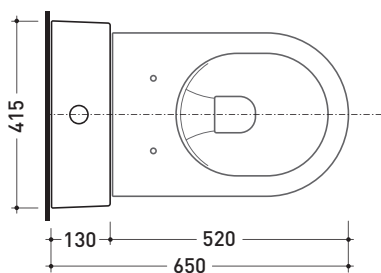

Dim. Imballo 103 x 17,5 x 44 cm | Peso 28,3 kg | Pz. Pallet n° 12

SCARICO PARETE (P)

vista zenitale / zenital view

sezione longitudinale / section

sezione longitudinale / section

vista frontale parete / wall frontal view

dimensioni in mm

Le misure dimensionali riportate hanno una tolleranza del 2%

CERAMICA: finiture lucide

bianco nero

finiture opache

latte grafite antracite grigio lava fango argilla

TR38 + vaso btw APP goclean (AP117G)

Dim. Imballo 103 x 17,5 x 44 cm | Peso 28,3 kg | Pz. Pallet n° 12

SCARICO PAVIMENTO (S)

vista zenitale / zenital view

sezione longitudinale / section

vista frontale parete / wall frontal view

dimensioni in mm