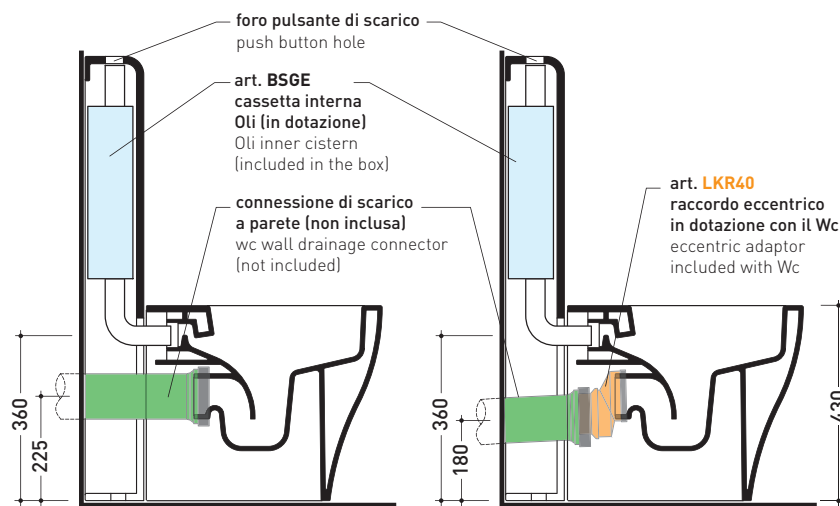

TR38 + vaso btw APP goclean (AP117G)

Cassetta monoblocco con scarico P parete (completa di batteria di scarico Oli 3-6 Lt art. BSGE e di connessione per scarico suolo art. TR38CON)

Complementi: Vaso back to wall Link goclean (LK117G)
Vaso back to wall Quick goclean (QK117G)

Dim. Imballo 103 x 17,5 x 44 cm | Peso 28,3 kg | Pz. Pallet n° 12

SCARICO PARETE (P)

vista zenitale / zenital view

sezione longitudinale / section

sezione longitudinale / section

vista frontale parete / wall frontal view

Cassetta monoblocco con scarico S pavimento (completa di batteria di scarico Oli 3-6 Lt art. BSGE e di connessione per scarico suolo art. TR38CON)

Complementi: Vaso back to wall Link goclean (LK117G)
Vaso back to wall Quick goclean (QK117G)

Cassetta monoblocco con scarico S pavimento (completa di batteria di scarico Oli 3-6 Lt art. BSGE e di connessione per scarico suolo art. TR38CON)

Complementi: **Vaso back to wall Link goclean** (LK117G)
Vaso back to wall Quick goclean (QK117G)