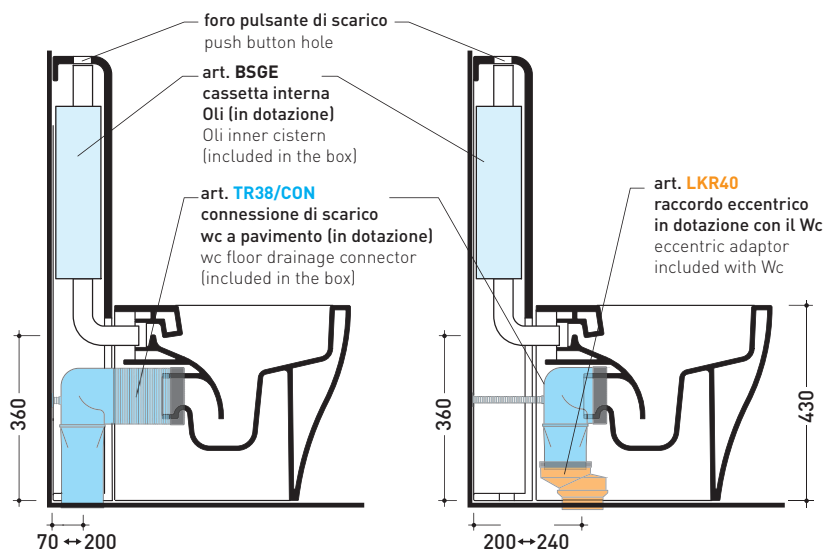

sezione longitudinale / section

sezione longitudinale / section