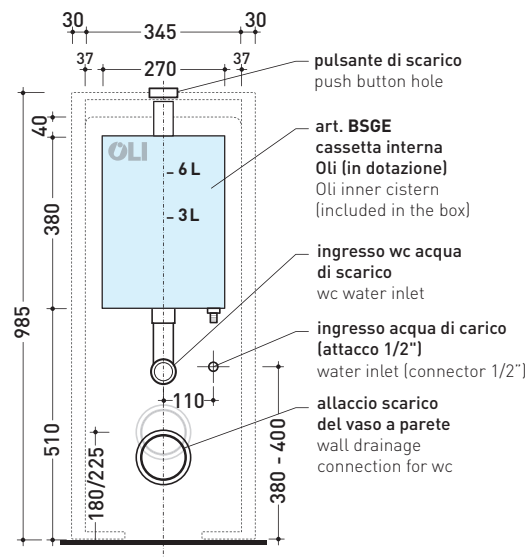

TR38 + vaso btw APP goclean (AP117G)

Cassetta monoblocco con scarico P parete (completa di batteria di scarico Oli 3-6 Lt art. BSGE e di connessione per scarico suolo art. TR38CON)

Complementi: Vaso back to wall Link goclean (LK117G)
Vaso back to wall Quick goclean (QK117G)

Dim. Imballo 103 x 17,5 x 44 cm | Peso 28,3 kg | Pz. Pallet n° 12

SCARICO PARETE (P)

vista zenitale / zenital view

sezione longitudinale / section

sezione longitudinale / section

vista frontale parete / wall frontal view

dimensioni in mm

Le misure dimensionali riportate hanno una tolleranza del 2%

CERAMICA: finiture lucide

bianco nero

finiture opache

latte grafite antracite grigio lava fango argilla

TR38 + vaso btw APP goclean (AP117G)