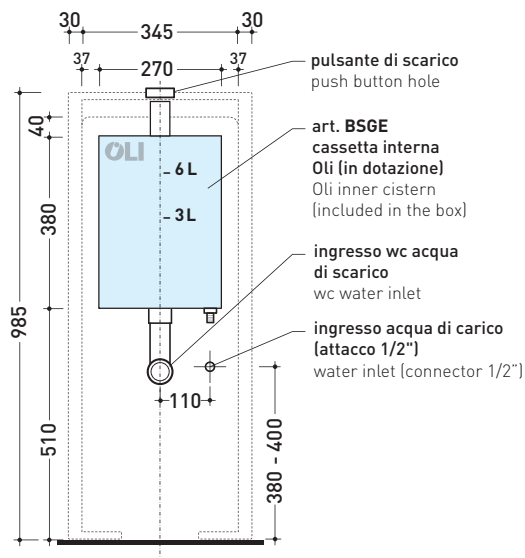

dimensioni in mm

Le misure dimensionali riportate hanno una tolleranza del 2%

CERAMICA: finiture lucide

bianco nero

finiture opache

latte grafite antracite grigio lava fango argilla

TR38 + vaso btw APP goclean (AP117G)

Cassetta monoblocco con scarico S pavimento (completa di batteria di scarico Oli 3-6 Lt art. BSGE e di connessione per scarico suolo art. TR38CON)

Complementi: **Vaso back to wall Link goclean** (LK117G)
Vaso back to wall Quick goclean (QK117G)

Dim. Imballo 103 x 17,5 x 44 cm | Peso 28,3 kg | Pz. Pallet n° 12

SCARICO PAVIMENTO (S)

vista zenitale / zenital view

sezione longitudinale / section

vista frontale parete / wall frontal view

dimensioni in mm

Le misure dimensionali riportate hanno una tolleranza del 2%

CERAMICA: finiture lucide

bianco nero

finiture opache

latte grafite antracite grigio lava fango argilla