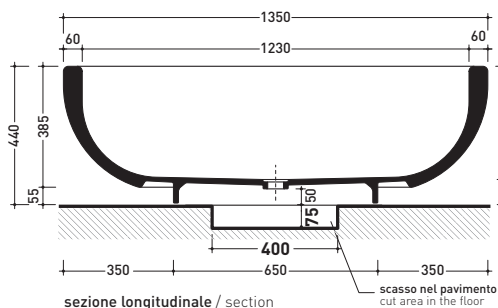

## FN135 Fontana

Vasca-doccia in Pietraluce cm 135 appoggio - tappo piletta in tinta con la vasca (completa di sistema di scarico e kit di fissaggio art. SIFVA2)

• SENZA TROPPOPIENO

Complementi: Rubinetti doccia/vasca linea: ONE - NOKÉ - SI - FOLD  
Accessori linea: TWO - HOOP - NOKÉ - FOLD

Dim. Imballo 143 x 143 x 60 cm | Peso 200 kg | Pz. Pallet n° 1

CE UNI EN 14516 Dop-No14516

### Preinstallazione - Preinstallation

vista zenitale / zenital view

Capacità Max / Max Capacity 280 L.  
Peso Netto / Net Weight 170 Kg.

sezione longitudinale / section

vista frontale / frontal view

dimensioni in mm