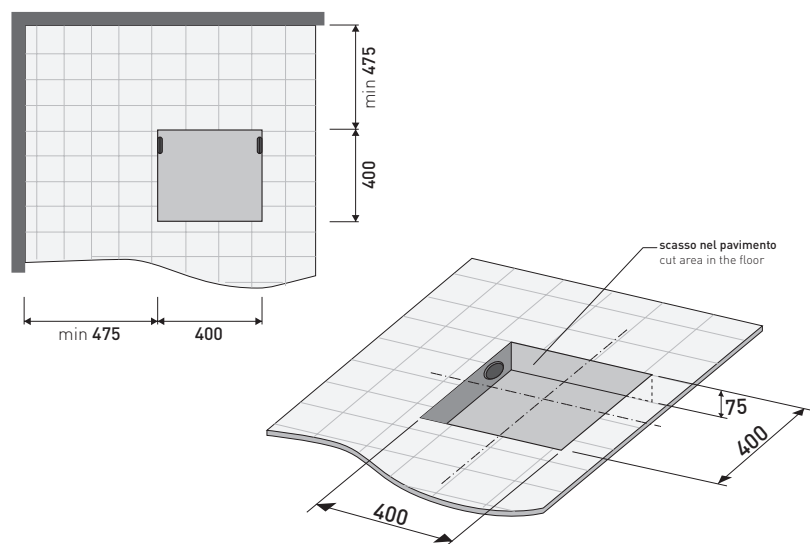

## FN135 Fontana

Vasca-doccia in Pietraluce cm 135 appoggio - tappo piletta in tinta con la vasca (completa di sistema di scarico e kit di fissaggio art. SIFVA2)

• SENZA TROPPOPIENO

Complementi: Rubinetti doccia/vasca linea: ONE - NOKÉ - SI - FOLD  
Accessori linea: TWO - HOOP - NOKÉ - FOLD

Dim. Imballo 143 x 143 x 60 cm | Peso 200 kg | Pz. Pallet n° 1

CE UNI EN 14516 Dop-No14516

### Preinstallazione - Preinstallation

vista zenitale / zenital view

Capacità Max / Max Capacity 280 L.  
Peso Netto / Net Weight 170 Kg.

sezione longitudinale / section

vista frontale / frontal view

dimensioni in mm