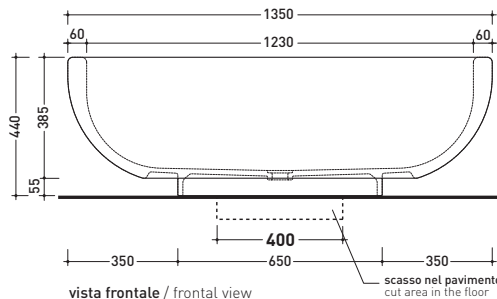

## FN135 Fontana

Vasca-doccia in Pietraluce cm 135 appoggio - tappo piletta in tinta con la vasca (completa di sistema di scarico e kit di fissaggio art. SIFVA2)

• SENZA TROPPOPIENO

Complementi: Rubinetti doccia/vasca linea: ONE - NOKÉ - SI - FOLD  
Accessori linea: TWO - HOOP - NOKÉ - FOLD

Dim. Imballo 143 x 143 x 60 cm | Peso 200 kg | Pz. Pallet n° 1

CE UNI EN 14516 Dop-No14516

### Preinstallazione - Preinstallation

vista zenitale / zenital view

Capacità Max / Max Capacity 280 L.  
Peso Netto / Net Weight 170 Kg.

sezione longitudinale / section

vista frontale / frontal view

dimensioni in mm