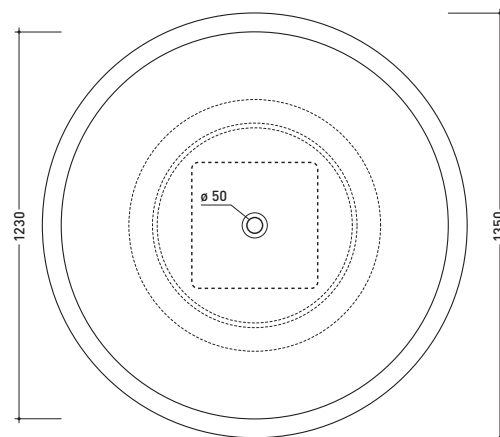

## FN135 Fontana

Vasca-doccia in Pietraluce cm 135 appoggio - tappo piletta in tinta con la vasca (completa di sistema di scarico e kit di fissaggio art. SIFVA2)

• SENZA TROPPOPIENO

Complementi: Rubinetti doccia/vasca linea: ONE - NOKÉ - SI - FOLD  
Accessori linea: TWO - HOOP - NOKÉ - FOLD

Dim. Imballo 143 x 143 x 60 cm | Peso 200 kg | Pz. Pallet n° 1

CE UNI EN 14516 Dop-No14516

### Preinstallazione - Preinstallation

vista zenitale / zenital view

Capacità Max / Max Capacity 280 L.  
Peso Netto / Net Weight 170 Kg.

sezione longitudinale / section

vista frontale / frontal view

dimensioni in mm