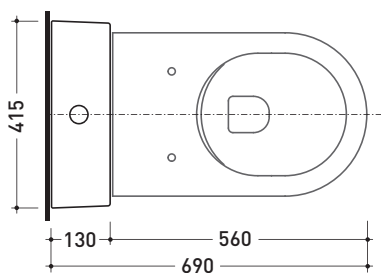

Package dim. 103 x 17,5 x 44 cm | Weight 28,3 kg | Pz. Pallet n° 12

WALL TRAP (S)

vista zenitale / zenital view

sezione longitudinale / section

sezione longitudinale / section

vista frontale parete / wall frontal view

sizes in mm

Please consider a 2% tolerance on indicated measurements

CERAMIC: glossy finish

matt finish

Package dim. 103 x 17,5 x 44 cm | Weight 28,3 kg | Pz. Pallet n° 12

FLOOR TRAP (S)

vista zenitale / zenital view

sezione longitudinale / section

sezione longitudinale / section

vista frontale parete / wall frontal view

Package dim. **103 x 17,5 x 44 cm** | Weight **28,3 kg** | Pz. Pallet n° **12**

FLOOR TRAP (S)

vista zenitale / zenital view

sezione longitudinale / section

vista frontale parete / wall frontal view

sizes in mm