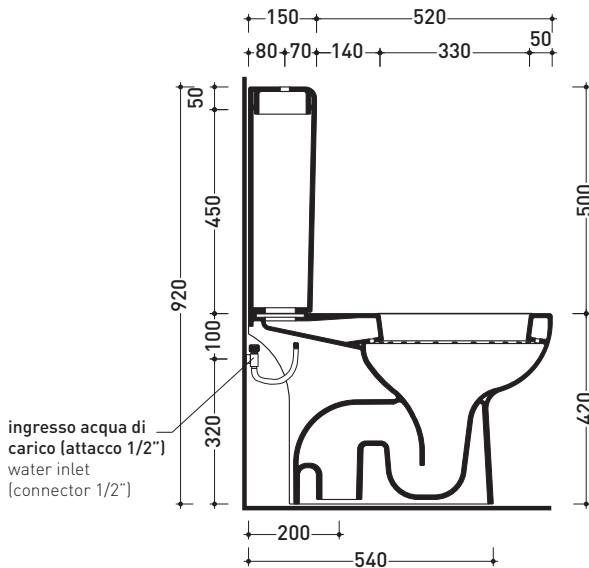

Technical accessories: Floor fixing kit (9003)
Double flushing system (9104)

Package dim. wc: 67 x 36 x 43,5 cm | Weight 27 kg | Pz. Pallet n° 18

Package dim. cistern: 35 x 15 x 51,5 cm | Weight 15,5 kg | Pz. Pallet n° 24

UNI EN 997

Dop-No997

vista zenitale / zenital view

sezione longitudinale / section

vista retro / back view

sizes in mm

Please consider a 2% tolerance on indicated measurements

CERAMIC: glossy finish

Technical accessories: Floor fixing kit (9003)
Double flushing system (9104)

Package dim. wc	67 x 36 x 43,5 cm	Weight 27 kg	Pz. Pallet n° 18
-----------------	-------------------	--------------	------------------

Package dim. cistern	35 x 15 x 51,5 cm	Weight 15,5 kg	Pz. Pallet n° 24
----------------------	-------------------	----------------	------------------

WHILE STOCKS LAST

UNI EN 997

Dop-No997

vista zenitale / zenital view