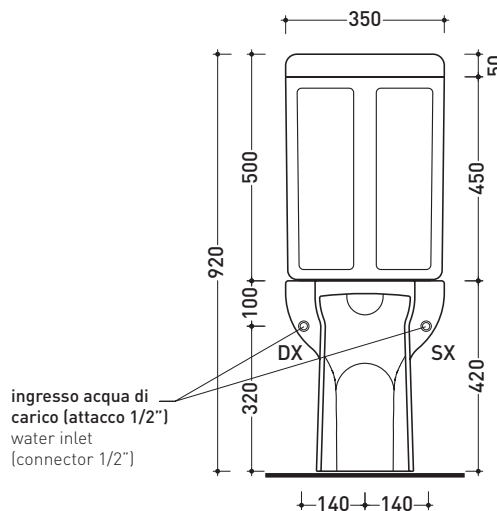

Technical accessories: Floor fixing kit (9003)
Double flushing system (9104)

Package dim. wc: 67 x 36 x 43,5 cm | Weight 27 kg | Pz. Pallet n° 18

Package dim. cistern: 35 x 15 x 51,5 cm | Weight 15,5 kg | Pz. Pallet n° 24

UNI EN 997

Dop-No997

vista zenitale / zenital view

sezione longitudinale / section

vista retro / back view

sizes in mm

Please consider a 2% tolerance on indicated measurements

CERAMIC: glossy finish

Technical accessories: Floor fixing kit (9003)
Double flushing system (9104)

Package dim. wc	67 x 36 x 43,5 cm	Weight 27 kg	Pz. Pallet n° 18
-----------------	-------------------	--------------	------------------

Package dim. cistern	35 x 15 x 51,5 cm	Weight 15,5 kg	Pz. Pallet n° 24
----------------------	-------------------	----------------	------------------

WHILE STOCKS LAST

UNI EN 997

Dop-No997

vista zenitale / zenital view