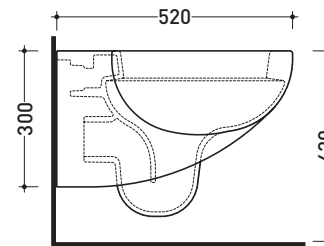

Technical accessories: **Universal fixing bracket for wall hung wc/bidet** (41/P)

Package dim. **52 x 36 x 36 cm** | Weight **18 kg** | Pz. Pallet n° **18**

UNI EN 997

Dop-No997

vista zenitale / zenital view

vista laterale / lateral view

sezione longitudinale / section

art. 9004  
 kit di fissaggio  
 Fischer (in dotazione)  
 Fischer fixing kit  
 (included in the box)

vista retro / back view

sizes in mm

Please consider a 2% tolerance on indicated measurements

Package dim. **52 x 36 x 36 cm** | Weight **17 kg** | Pz. Pallet n° **18**

CE UNI EN 14528 - CL20 Dop-No14528

vista zenitale / zenital view

vista laterale / lateral view

sezione longitudinale / section

vista retro / back view