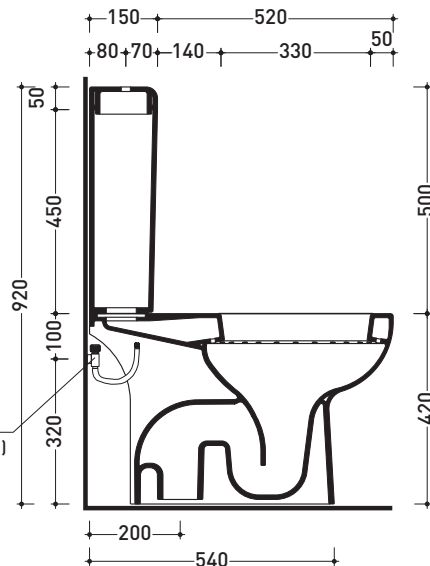

Technical accessories: **Universal fixing bracket for wall hung wc/bidet** (41/P)

Package dim. **52 x 36 x 36 cm** | Weight **18 kg** | Pz. Pallet n° **18**

UNI EN 997

Dop-No997

vista zenitale / zenital view

Package dim. **52 x 36 x 36 cm** | Weight **17 kg** | Pz. Pallet n° **18**

CE UNI EN 14528 - CL20 Dop-No14528

vista zenitale / zenital view

vista laterale / lateral view

sezione longitudinale / section

vista retro / back view

Technical accessories: Floor fixing kit (9003)  
Double flushing system (9104)

Package dim. wc: 67 x 36 x 43,5 cm | Weight 27 kg | Pz. Pallet n° 18

Package dim. cistern: 35 x 15 x 51,5 cm | Weight 15,5 kg | Pz. Pallet n° 24

UNI EN 997

Dop-No997

WHILE STOCKS LAST

vista zenitale / zenital view

sezione longitudinale / section

vista retro / back view

sizes in mm

Please consider a 2% tolerance on indicated measurements