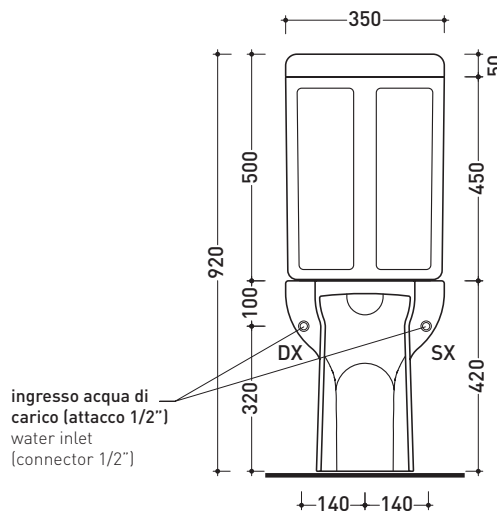

Technical accessories: **Universal fixing bracket for wall hung wc/bidet** (41/P)

Package dim. **52 x 36 x 36 cm** | Weight **18 kg** | Pz. Pallet n° **18**

UNI EN 997

Dop-No997

vista zenitale / zenital view

Package dim. **52 x 36 x 36 cm** | Weight **17 kg** | Pz. Pallet n° **18**

CE UNI EN 14528 - CL20 Dop-No14528

vista zenitale / zenital view

vista laterale / lateral view

sezione longitudinale / section

vista retro / back view

Technical accessories: Floor fixing kit (9003)  
Double flushing system (9104)

Package dim. wc: 67 x 36 x 43,5 cm | Weight 27 kg | Pz. Pallet n° 18

Package dim. cistern: 35 x 15 x 51,5 cm | Weight 15,5 kg | Pz. Pallet n° 24

UNI EN 997

Dop-No997

WHILE STOCKS LAST

vista zenitale / zenital view

sezione longitudinale / section

vista retro / back view

sizes in mm

Please consider a 2% tolerance on indicated measurements