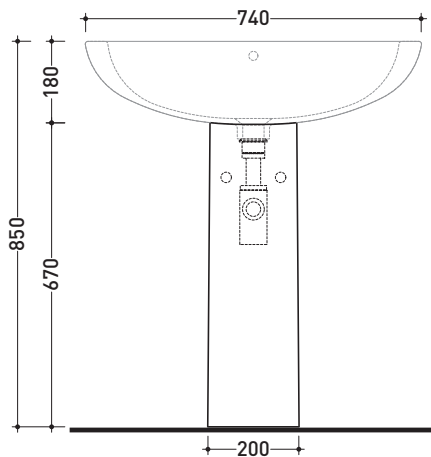

Technical accessories: **Universal fixing bracket for wall hung wc/bidet** (41/P)

Package dim. **52 x 36 x 36 cm** | Weight **18 kg** | Pz. Pallet n° **18**

UNI EN 997

Dop-No997

vista zenitale / zenital view

Package dim. **65,5 x 22 x 53,5 cm** | Weight **18,3 kg** | Pz. Pallet n° **20**

CE UNI EN 14688 - CL20 Dop-No14688

WHILE STOCKS LAST

vista zenitale / zenital view

vista frontale / frontal view

sezione longitudinale / section

Package dim. **23 x 22 x 70,5 cm** | Weight **16,2 kg** | Pz. Pallet n° **20**

WHILE STOCKS LAST

CE

vista zenitale / zenital view

vista frontale / frontal view

vista laterale / lateral view

vista retro / back view

Package dim. **33,5 x 29 x 32 cm** | Weight **16,2 kg** | Pz. Pallet n° **20**

CE

vista zenitale / zenital view

vista laterale / lateral view

vista frontale / frontal view

vista retro / back view

sizes in mm