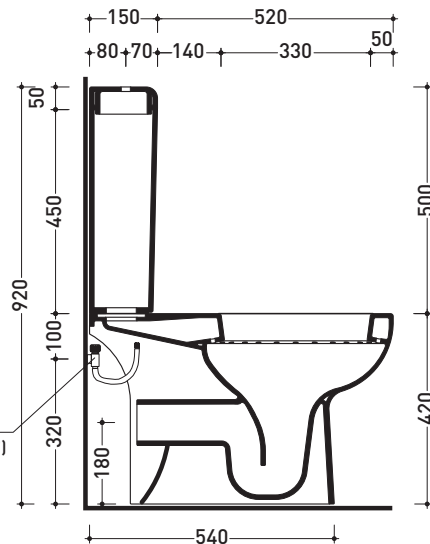

Technical accessories: **Universal fixing bracket for wall hung wc/bidet** (41/P)

Package dim. **52 x 36 x 36 cm** | Weight **18 kg** | Pz. Pallet n° **18**

UNI EN 997

Dop-No997

vista zenitale / zenital view

Package dim. **52 x 36 x 36 cm** | Weight **17 kg** | Pz. Pallet n° **18**

CE UNI EN 14528 - CL20 Dop-No14528

vista zenitale / zenital view

vista laterale / lateral view

sezione longitudinale / section

vista retro / back view

Technical accessories: Floor fixing kit (9003)  
Double flushing system (9104)

Package dim. wc 67 x 36 x 43,5 cm | Weight 27 kg | Pz. Pallet n° 18

Package dim. cistern 35 x 15 x 51,5 cm | Weight 15,5 kg | Pz. Pallet n° 24

UNI EN 997

Dop-No997

WHILE STOCKS LAST

vista zenitale / zenital view

sezione longitudinale / section

vista retro / back view

sizes in mm

Please consider a 2% tolerance on indicated measurements