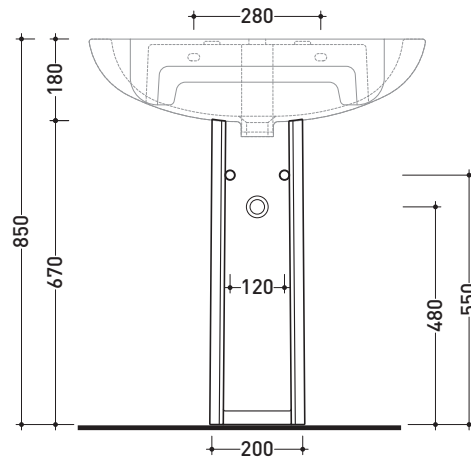

Technical accessories: **Universal fixing bracket for wall hung wc/bidet** (41/P)

Package dim. **52 x 36 x 36 cm** | Weight **18 kg** | Pz. Pallet n° **18**

UNI EN 997

Dop-No997

vista zenitale / zenital view

Package dim. **65,5 x 22 x 53,5 cm** | Weight **18,3 kg** | Pz. Pallet n° **20**

CE UNI EN 14688 - CL20 Dop-No14688

WHILE STOCKS LAST

vista zenitale / zenital view

vista frontale / frontal view

sezione longitudinale / section

Package dim. **23 x 22 x 70,5 cm** | Weight **16,2 kg** | Pz. Pallet n° **20**

WHILE STOCKS LAST

CE

vista zenitale / zenital view

vista frontale / frontal view

vista laterale / lateral view

vista retro / back view

Package dim. **33,5 x 29 x 32 cm** | Weight **16,2 kg** | Pz. Pallet n° **20**

CE

vista zenitale / zenital view

vista laterale / lateral view

vista frontale / frontal view

vista retro / back view

sizes in mm