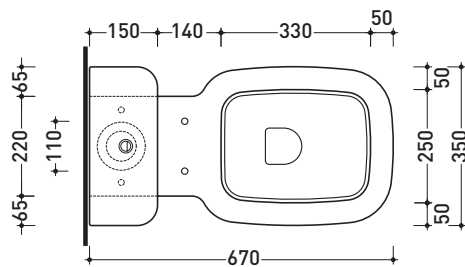

Technical accessories: **Universal fixing bracket for wall hung wc/bidet** (41/P)

Package dim. **52 x 36 x 36 cm** | Weight **18 kg** | Pz. Pallet n° **18**

UNI EN 997

Dop-No997

vista zenitale / zenital view

Package dim. **52 x 36 x 36 cm** | Weight **17 kg** | Pz. Pallet n° **18**

CE UNI EN 14528 - CL20 Dop-No14528

vista zenitale / zenital view

vista laterale / lateral view

sezione longitudinale / section

vista retro / back view

Technical accessories: Floor fixing kit (9003)  
Double flushing system (9104)

Package dim. wc 67 x 36 x 43,5 cm | Weight 27 kg | Pz. Pallet n° 18

Package dim. cistern 35 x 15 x 51,5 cm | Weight 15,5 kg | Pz. Pallet n° 24

UNI EN 997

Dop-No997

WHILE STOCKS LAST

vista zenitale / zenital view

sezione longitudinale / section

vista retro / back view

sizes in mm

Please consider a 2% tolerance on indicated measurements