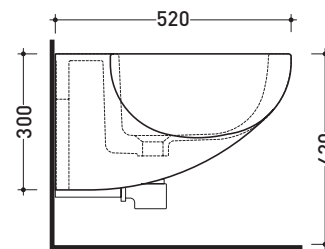

Technical accessories: **Universal fixing bracket for wall hung wc/bidet** (41/P)

Package dim. **52 x 36 x 36 cm** | Weight **18 kg** | Pz. Pallet n° **18**

UNI EN 997

Dop-No997

vista zenitale / zenital view

Package dim. **52 x 36 x 36 cm** | Weight **17 kg** | Pz. Pallet n° **18**

CE UNI EN 14528 - CL20 Dop-No14528

vista zenitale / zenital view

vista laterale / lateral view

sezione longitudinale / section

vista retro / back view