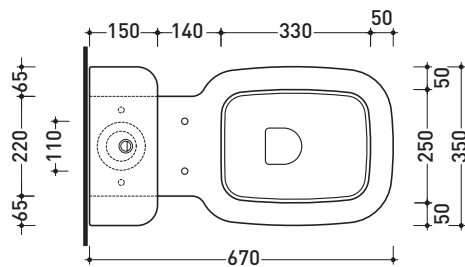

Technical accessories: **Universal fixing bracket for wall hung wc/bidet** (41/P)

Package dim. **52 x 36 x 36 cm** | Weight **18 kg** | Pz. Pallet n° **18**

UNI EN 997

Dop-No997

vista zenitale / zenital view

Package dim. **52 x 36 x 36 cm** | Weight **17 kg** | Pz. Pallet n° **18**

CE UNI EN 14528 - CL20 Dop-No14528

vista zenitale / zenital view

vista laterale / lateral view

sezione longitudinale / section

vista retro / back view

Technical accessories: Floor fixing kit (9003)  
Double flushing system (9104)

Package dim. wc: 67 x 36 x 43,5 cm | Weight 27 kg | Pz. Pallet n° 18

Package dim. cistern: 35 x 15 x 51,5 cm | Weight 15,5 kg | Pz. Pallet n° 24

UNI EN 997

Dop-No997

WHILE STOCKS LAST

vista zenitale / zenital view

sezione longitudinale / section

vista retro / back view

sizes in mm

Please consider a 2% tolerance on indicated measurements