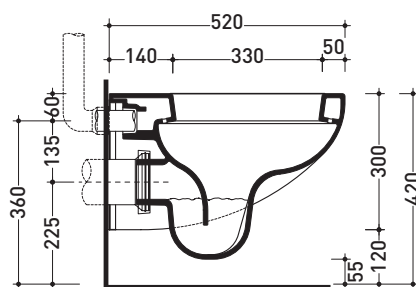

Technical accessories: **Universal fixing bracket for wall hung wc/bidet** (41/P)

Package dim. **52 x 36 x 36 cm** | Weight **18 kg** | Pz. Pallet n° **18**

UNI EN 997

Dop-No997

vista zenitale / zenital view

vista laterale / lateral view

sezione longitudinale / section

art. 9004  
 kit di fissaggio  
 Fischer (in dotazione)  
 Fischer fixing kit  
 (included in the box)

vista retro / back view

sizes in mm

Please consider a 2% tolerance on indicated measurements

Package dim. **52 x 36 x 36 cm** | Weight **17 kg** | Pz. Pallet n° **18**

CE UNI EN 14528 - CL20 Dop-No14528

vista zenitale / zenital view

vista laterale / lateral view

sezione longitudinale / section

vista retro / back view