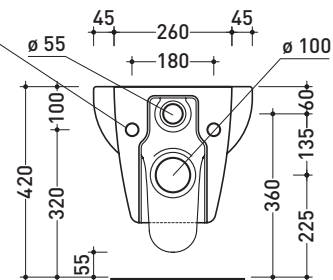

Technical accessories: **Universal fixing bracket for wall hung wc/bidet** (41/P)

Package dim. **52 x 36 x 36 cm** | Weight **18 kg** | Pz. Pallet n° **18**

UNI EN 997

Dop-No997

vista zenitale / zenital view

vista laterale / lateral view

sezione longitudinale / section

art. 9004  
 kit di fissaggio  
 Fischer (in dotazione)  
 Fischer fixing kit  
 (included in the box)

vista retro / back view

sizes in mm

Please consider a 2% tolerance on indicated measurements

Package dim. **52 x 36 x 36 cm** | Weight **17 kg** | Pz. Pallet n° **18**

CE UNI EN 14528 - CL20 Dop-No14528

vista zenitale / zenital view

vista laterale / lateral view

sezione longitudinale / section

vista retro / back view