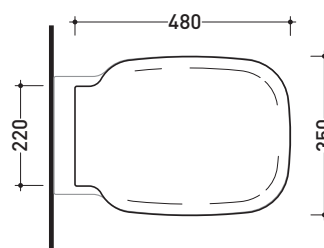

Technical accessories: **Universal fixing bracket for wall hung wc/bidet** (41/P)

Package dim. **52 x 36 x 36 cm** | Weight **18 kg** | Pz. Pallet n° **18**

UNI EN 997

Dop-No997

vista zenitale / zenital view

Package dim. **52 x 36 x 36 cm** | Weight **17 kg** | Pz. Pallet n° **18**

CE UNI EN 14528 - CL20 Dop-No14528

vista zenitale / zenital view

vista laterale / lateral view

sezione longitudinale / section

vista retro / back view

art. SR118  
vista zenitale / zenital view

art. SR115 / SR116  
vista laterale / lateral view

art. SR118  
vista laterale / lateral view

sizes in mm

**WOOD/POLYESTER:** glossy finish

white

## SRCW02

Thermosetting wrapping seat & cover

Complements: **Sprint wall hung wc** (SR118)  
**Sprint monoblock wc** (SR116 - SR115)

Package dim. **40 x 52 x 7 cm** | Weight **3 kg** | Pz. Pallet n° -

CE

art. SR115 / SR116  
vista zenitale / zenital view