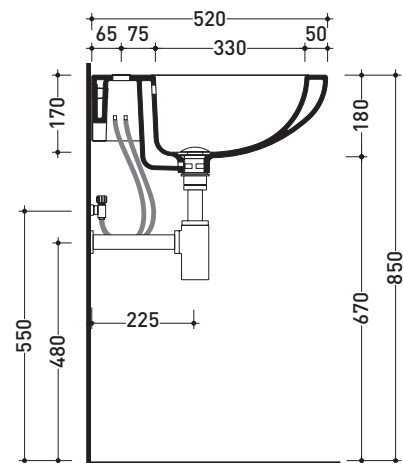

Technical accessories: **Universal fixing bracket for wall hung wc/bidet** (41/P)

Package dim. **52 x 36 x 36 cm** | Weight **18 kg** | Pz. Pallet n° **18**

UNI EN 997

Dop-No997

vista zenitale / zenital view

Package dim. **65,5 x 22 x 53,5 cm** | Weight **18,3 kg** | Pz. Pallet n° **20**

CE UNI EN 14688 - CL20 Dop-No14688

WHILE STOCKS LAST

vista zenitale / zenital view

vista frontale / frontal view

sezione longitudinale / section

Package dim. **23 x 22 x 70,5 cm** | Weight **16,2 kg** | Pz. Pallet n° **20**

WHILE STOCKS LAST

CE

vista zenitale / zenital view

vista frontale / frontal view

vista laterale / lateral view

vista retro / back view

Package dim. **33,5 x 29 x 32 cm** | Weight **16,2 kg** | Pz. Pallet n° **20**

CE

vista zenitale / zenital view

vista laterale / lateral view

vista frontale / frontal view

vista retro / back view

sizes in mm