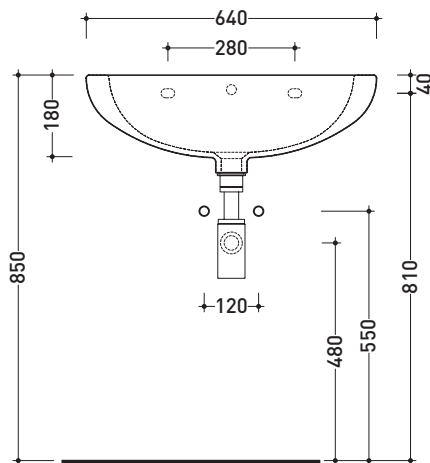

Technical accessories: **Universal fixing bracket for wall hung wc/bidet** (41/P)

Package dim. **52 x 36 x 36 cm** | Weight **18 kg** | Pz. Pallet n° **18**

UNI EN 997

Dop-No997

vista zenitale / zenital view

Package dim. **65,5 x 22 x 53,5 cm** | Weight **18,3 kg** | Pz. Pallet n° **20**

CE UNI EN 14688 - CL20 Dop-No14688

WHILE STOCKS LAST

vista zenitale / zenital view

vista frontale / frontal view

sezione longitudinale / section

Package dim. **23 x 22 x 70,5 cm** | Weight **16,2 kg** | Pz. Pallet n° **20**

WHILE STOCKS LAST

CE

vista zenitale / zenital view

vista frontale / frontal view

vista laterale / lateral view

vista retro / back view

Package dim. **33,5 x 29 x 32 cm** | Weight **16,2 kg** | Pz. Pallet n° **20**

CE

vista zenitale / zenital view

vista laterale / lateral view

vista frontale / frontal view

vista retro / back view

sizes in mm