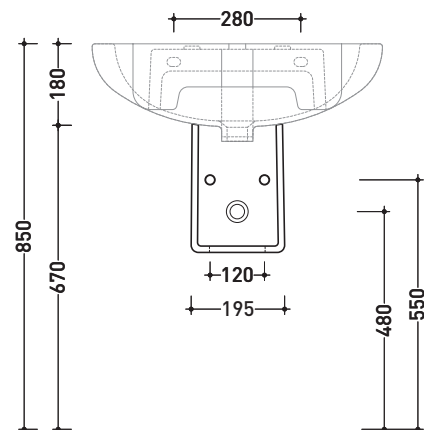

Technical accessories: **Universal fixing bracket for wall hung wc/bidet** (41/P)

Package dim. **52 x 36 x 36 cm** | Weight **18 kg** | Pz. Pallet n° **18**

UNI EN 997

Dop-No997

vista zenitale / zenital view

Package dim. **52 x 36 x 36 cm** | Weight **17 kg** | Pz. Pallet n° **18**

CE UNI EN 14528 - CL20 Dop-No14528

vista zenitale / zenital view

vista laterale / lateral view

sezione longitudinale / section

vista retro / back view

Package dim. **23 x 22 x 70,5 cm** | Weight **16,2 kg** | Pz. Pallet n° **20**

WHILE STOCKS LAST

CE

vista zenitale / zenital view

vista frontale / frontal view

vista laterale / lateral view

vista retro / back view

Package dim. **33,5 x 29 x 32 cm** | Weight **16,2 kg** | Pz. Pallet n° **20**

CE

vista zenitale / zenital view

vista laterale / lateral view

vista frontale / frontal view

vista retro / back view

sizes in mm