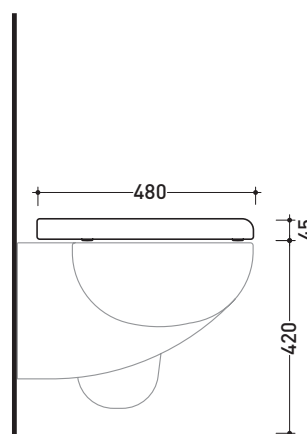

## SRCW03

Soft-closing thermosetting wrapping seat & cover

Complements: **Sprint wall hung wc** (SR118)  
**Sprint monoblock wc** (SR116 - SR115)

Package dim. **40 x 52 x 7 cm** | Weight **3 kg** | Pz. Pallet n° -

CE

art. SR115 / SR116  
vista zenitale / zenital view

art. SR118  
vista zenitale / zenital view

art. SR115 / SR116  
vista laterale / lateral view

art. SR118  
vista laterale / lateral view

sizes in mm

**THERMOSETTING:** glossy finish

Package dim. **65,5 x 22 x 53,5 cm** | Weight **18,3 kg** | Pz. Pallet n° **20**

CE UNI EN 14688 - CL20 Dop-No14688

WHILE STOCKS LAST

vista zenitale / zenital view

vista frontale / frontal view

sezione longitudinale / section

Package dim. **33,5 x 29 x 32 cm** | Weight **16,2 kg** | Pz. Pallet n° **20**

CE

vista zenitale / zenital view

vista laterale / lateral view

vista frontale / frontal view

vista retro / back view

sizes in mm