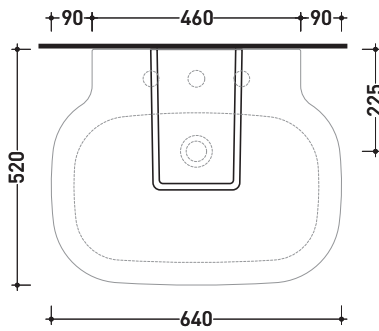

Technical accessories: **Universal fixing bracket for wall hung wc/bidet** (41/P)

Package dim. **52 x 36 x 36 cm** | Weight **18 kg** | Pz. Pallet n° **18**

UNI EN 997

Dop-No997

vista zenitale / zenital view

Package dim. **52 x 36 x 36 cm** | Weight **17 kg** | Pz. Pallet n° **18**

CE UNI EN 14528 - CL20 Dop-No14528

vista zenitale / zenital view

vista laterale / lateral view

sezione longitudinale / section

vista retro / back view

Package dim. **23 x 22 x 70,5 cm** | Weight **16,2 kg** | Pz. Pallet n° **20**

WHILE STOCKS LAST

CE

vista zenitale / zenital view

vista frontale / frontal view

vista laterale / lateral view

vista retro / back view

Package dim. **33,5 x 29 x 32 cm** | Weight **16,2 kg** | Pz. Pallet n° **20**

CE

vista zenitale / zenital view

vista laterale / lateral view

vista frontale / frontal view

vista retro / back view

sizes in mm