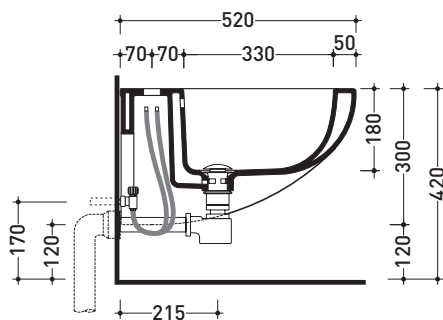

Package dim. **52 x 36 x 36 cm** | Weight **17 kg** | Pz. Pallet n° **18**

CE UNI EN 14528 - CL20 Dop-No14528

vista zenitale / zenital view

vista laterale / lateral view

sezione longitudinale / section

vista retro / back view