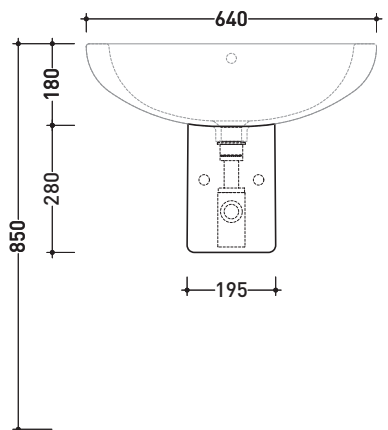

Technical accessories: **Universal fixing bracket for wall hung wc/bidet** (41/P)

Package dim. **52 x 36 x 36 cm** | Weight **18 kg** | Pz. Pallet n° **18**

UNI EN 997

Dop-No997

vista zenitale / zenital view

Package dim. **52 x 36 x 36 cm** | Weight **17 kg** | Pz. Pallet n° **18**

CE UNI EN 14528 - CL20 Dop-No14528

vista zenitale / zenital view

vista laterale / lateral view

sezione longitudinale / section

vista retro / back view

Package dim. **23 x 22 x 70,5 cm** | Weight **16,2 kg** | Pz. Pallet n° **20**

WHILE STOCKS LAST

CE

vista zenitale / zenital view

vista frontale / frontal view

vista laterale / lateral view

vista retro / back view

Package dim. **33,5 x 29 x 32 cm** | Weight **16,2 kg** | Pz. Pallet n° **20**

CE

vista zenitale / zenital view

vista laterale / lateral view

vista frontale / frontal view

vista retro / back view

sizes in mm