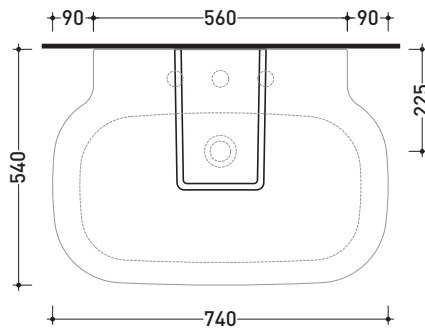

Technical accessories: **Universal fixing bracket for wall hung wc/bidet** (41/P)

Package dim. **52 x 36 x 36 cm** | Weight **18 kg** | Pz. Pallet n° **18**

UNI EN 997

Dop-No997

vista zenitale / zenital view

Package dim. **65,5 x 22 x 53,5 cm** | Weight **18,3 kg** | Pz. Pallet n° **20**

CE UNI EN 14688 - CL20 Dop-No14688

WHILE STOCKS LAST

vista zenitale / zenital view

vista frontale / frontal view

sezione longitudinale / section

Package dim. **23 x 22 x 70,5 cm** | Weight **16,2 kg** | Pz. Pallet n° **20**

WHILE STOCKS LAST

CE

vista zenitale / zenital view

vista frontale / frontal view

vista laterale / lateral view

vista retro / back view

Package dim. **33,5 x 29 x 32 cm** | Weight **16,2 kg** | Pz. Pallet n° **20**

CE

vista zenitale / zenital view

vista laterale / lateral view

vista frontale / frontal view

vista retro / back view

sizes in mm