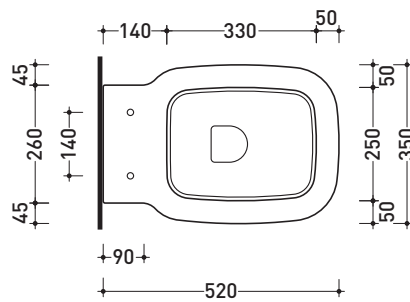

Technical accessories: **Universal fixing bracket for wall hung wc/bidet** (41/P)

Package dim. **52 x 36 x 36 cm** | Weight **18 kg** | Pz. Pallet n° **18**

UNI EN 997

Dop-No997

vista zenitale / zenital view

vista laterale / lateral view

sezione longitudinale / section

art. 9004  
 kit di fissaggio  
 Fischer (in dotazione)  
 Fischer fixing kit  
 (included in the box)

vista retro / back view

sizes in mm

Please consider a 2% tolerance on indicated measurements

Package dim. **52 x 36 x 36 cm** | Weight **17 kg** | Pz. Pallet n° **18**

CE UNI EN 14528 - CL20 Dop-No14528

vista zenitale / zenital view

vista laterale / lateral view

sezione longitudinale / section

vista retro / back view