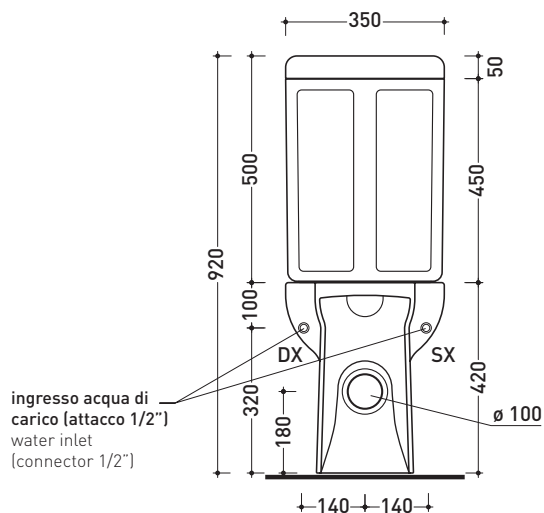

Technical accessories: **Universal fixing bracket for wall hung wc/bidet** (41/P)

Package dim. **52 x 36 x 36 cm** | Weight **18 kg** | Pz. Pallet n° **18**

UNI EN 997

Dop-No997

vista zenitale / zenital view

Package dim. **52 x 36 x 36 cm** | Weight **17 kg** | Pz. Pallet n° **18**

CE UNI EN 14528 - CL20 Dop-No14528

vista zenitale / zenital view

vista laterale / lateral view

sezione longitudinale / section

vista retro / back view

Technical accessories: Floor fixing kit (9003)  
Double flushing system (9104)

Package dim. wc 67 x 36 x 43,5 cm | Weight 27 kg | Pz. Pallet n° 18

Package dim. cistern 35 x 15 x 51,5 cm | Weight 15,5 kg | Pz. Pallet n° 24

UNI EN 997

Dop-No997

WHILE STOCKS LAST

vista zenitale / zenital view

sezione longitudinale / section

vista retro / back view

sizes in mm

Please consider a 2% tolerance on indicated measurements