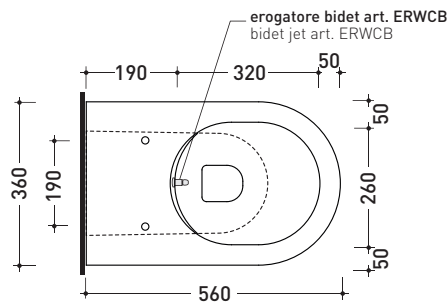

LK117G + ERWCB

Vaso back to wall con sistema **goclean®** e scarico S/P
(completo di connessioni di scarico art. LK1012 e kit fissaggio a pavimento art. 9003)

* **ATTENZIONE:** il foro per l'erogatore bidet deve essere richiesto

Dim. Imballo 56,5 x 37 x 43,5 cm | Peso 31,5 kg | Pz. Pallet n° 15

CE UNI EN 997

Dop-No997

FLAMINIA sconsiglia l'abbinamento di questo Wc con passo rapido/flussometro e cassette alte tradizionali.

vista zenitale / zenital view

dettaglio erogatore / bidet jet detail

sezione longitudinale / section

vista retro / back view

dimensioni in mm

CERAMICA: finiture lucide

bianco