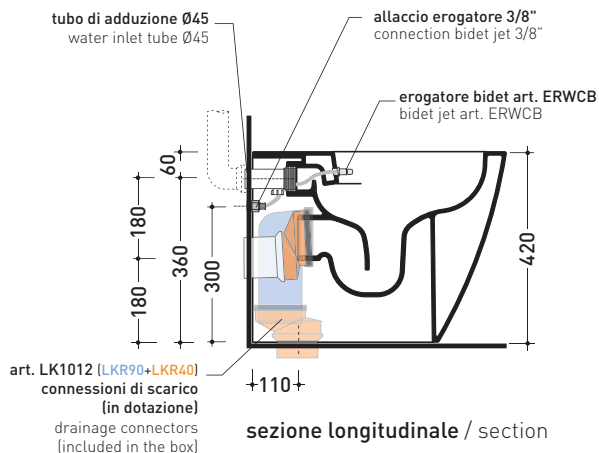

LK117G + ERWCB

Vaso back to wall con sistema **goclean®** e scarico S/P
(completo di connessioni di scarico art. LK1012 e kit fissaggio a pavimento art. 9003)

* **ATTENZIONE:** il foro per l'erogatore bidet deve essere richiesto

Dim. Imballo 56,5 x 37 x 43,5 cm | Peso 31,5 kg | Pz. Pallet n° 15

CE UNI EN 997

Dop-No997

FLAMINIA sconsiglia l'abbinamento di questo Wc con passo rapido/flussometro e cassette alte tradizionali.

vista zenitale / zenital view

dettaglio erogatore / bidet jet detail

sezione longitudinale / section

vista retro / back view

dimensioni in mm

CERAMICA: finiture lucide

bianco