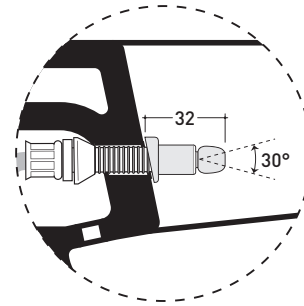

LK117G + ERWCB

Vaso back to wall con sistema **goclean®** e scarico S/P
(completo di connessioni di scarico art. LK1012 e kit fissaggio a pavimento art. 9003)

* **ATTENZIONE:** il foro per l'erogatore bidet deve essere richiesto

Dim. Imballo 56,5 x 37 x 43,5 cm | Peso 31,5 kg | Pz. Pallet n° 15

CE UNI EN 997

Dop-No997

FLAMINIA sconsiglia l'abbinamento di questo Wc con passo rapido/flussometro e cassette alte tradizionali.

vista zenitale / zenital view

dettaglio erogatore / bidet jet detail

sezione longitudinale / section

vista retro / back view

dimensioni in mm

CERAMICA: finiture lucide

bianco