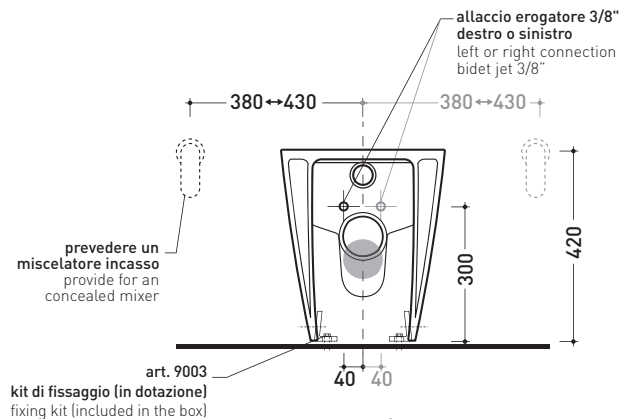

LK117G + ERWCB

Vaso back to wall con sistema **goclean®** e scarico S/P
(completo di connessioni di scarico art. LK1012 e kit fissaggio a pavimento art. 9003)

* **ATTENZIONE:** il foro per l'erogatore bidet deve essere richiesto

Dim. Imballo 56,5 x 37 x 43,5 cm | Peso 31,5 kg | Pz. Pallet n° 15

CE UNI EN 997

Dop-No997

FLAMINIA sconsiglia l'abbinamento di questo Wc con passo rapido/flussometro e cassette alte tradizionali.

vista zenitale / zenital view

dettaglio erogatore / bidet jet detail

sezione longitudinale / section

vista retro / back view

dimensioni in mm

CERAMICA: finiture lucide

bianco