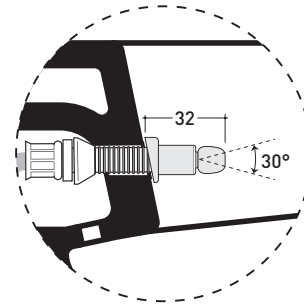

Dim. Imballo 56,5 x 37 x 43,5 cm | Peso 32,5 kg | Pz. Pallet n° 15

UNI EN 997

Dop-No997

pag. 1/2

FLAMINIA sconsiglia l'abbinamento di questo Wc con passo rapido/flussometro e cassette alte tradizionali.

vista zenitale / zenital view

dettaglio erogatore / bidet jet detail

sezione longitudinale / section

vista retro / back view

dimensioni in mm

Le misure dimensionali riportate hanno una tolleranza del 2%

CERAMICA: finiture lucide

bianco

KIT PER SCARICO PARETE