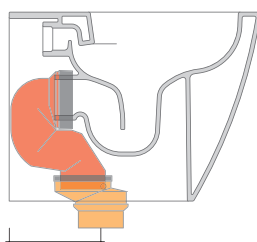

dettaglio erogatore / bidet jet detail

sezione longitudinale / section

vista retro / back view

dimensioni in mm

Le misure dimensionali riportate hanno una tolleranza del 2%

CERAMICA: finiture lucide

bianco

KIT PER SCARICO PARETE

LKR00 (SET: LKR00)

KIT PER SCARICO PAVIMENTO

LKR90 (SET: LKR90)

da/from 50 a/to 80 mm

LK8010 (SET: LKR90+LKR20)

da/from 80 a/to 100 mm

LK1012 (SET: LKR90+LKR40)

da/from 100 a/to 120 mm

LK1214 (SET: LKRS+LKR40)

da/from 120 a/to 140 mm

LK1416 (SET: LKRS+LKR20)

da/from 140 a/to 160 mm

LK1618 (SET: LKRS)

da/from 160 a/to 180 mm

LK1820 (SET: LKRS+LKR20)

da/from 180 a/to 200 mm

LK2022 (SET: LKRS+LKR40)

da/from 200 a/to 220 mm

LK2233 (SET: LKR90+LKR33)

da/from 220 a/to 330* mm

ATTENZIONE: LE CONNESSIONI DI SCARICO NON SONO INCLUSE