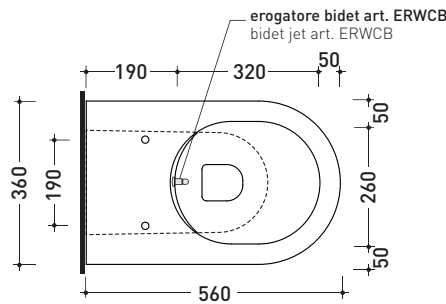

Dim. Imballo 56,5 x 37 x 43,5 cm | Peso 32,5 kg | Pz. Pallet n° 15

UNI EN 997

Dop-No997

pag. 1/2

FLAMINIA sconsiglia l'abbinamento di questo Wc con passo rapido/flussometro e cassette alte tradizionali.

vista zenitale / zenital view

dettaglio erogatore / bidet jet detail

sezione longitudinale / section

vista retro / back view

dimensioni in mm

Le misure dimensionali riportate hanno una tolleranza del 2%

CERAMICA: finiture lucide

bianco

KIT PER SCARICO PARETE

LKR00 (SET: LKR00)

KIT PER SCARICO PAVIMENTO

LKR90 (SET: LKR90)

da/from 50 a/to 80 mm

LK8010 (SET: LKR90+LKR20)

da/from 80 a/to 100 mm

LK1012 (SET: LKR90+LKR40)

da/from 100 a/to 120 mm

LK1214 (SET: LKRS+LKR40)

da/from 120 a/to 140 mm

LK1416 (SET: LKRS+LKR20)

da/from 140 a/to 160 mm

LK1618 (SET: LKRS)

da/from 160 a/to 180 mm

LK1820 (SET: LKRS+LKR20)

da/from 180 a/to 200 mm