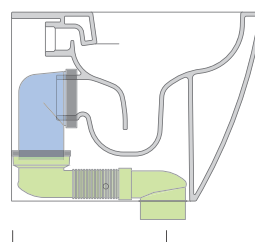

dettaglio erogatore / bidet jet detail

sezione longitudinale / section

vista retro / back view

dimensioni in mm

Le misure dimensionali riportate hanno una tolleranza del 2%

CERAMICA: finiture lucide

bianco

KIT PER SCARICO PARETE

LKR00 (SET: LKR00)

KIT PER SCARICO PAVIMENTO

LKR90 (SET: LKR90)

da/from 50 a/to 80 mm

LK8010 (SET: LKR90+LKR20)

da/from 80 a/to 100 mm

LK1012 (SET: LKR90+LKR40)

da/from 100 a/to 120 mm

LK1214 (SET: LKRS+LKR40)

da/from 120 a/to 140 mm

LK1416 (SET: LKRS+LKR20)

da/from 140 a/to 160 mm

LK1618 (SET: LKRS)

da/from 160 a/to 180 mm

LK1820 (SET: LKRS+LKR20)

da/from 180 a/to 200 mm

LK2022 (SET: LKRS+LKR40)

da/from 200 a/to 220 mm

LK2233 (SET: LKR90+LKR33)

da/from 220 a/to 330* mm

ATTENZIONE: LE CONNESSIONI DI SCARICO NON SONO INCLUSE