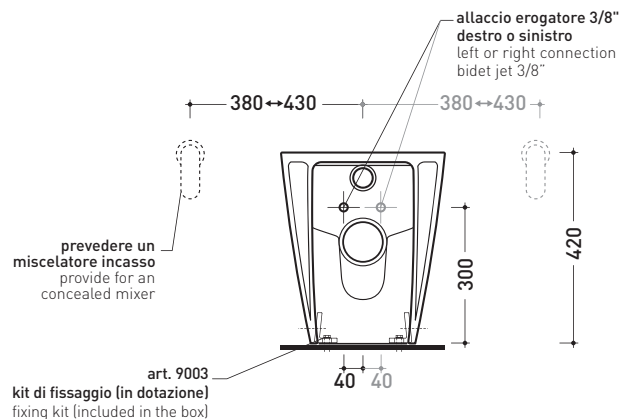

LK117RG + ERWCB*

Vaso back to wall PLUS* con sistema goclean® e scarico S/P (completo di kit fissaggio a pavimento art. 9003)

* **ATTENZIONE:** connessioni su richiesta

* **ATTENZIONE:** il foro per l'erogatore bidet deve essere richiesto

Complementi: Coprivaso legno e poliestere (5051CW01)
Coprivaso avvolgente in termoindurente a discesa rallentata (LKCW07)
Coprivaso SLIM in termoindurente a discesa rallentata (LKCW09)

Accessori tecnici: *Kit per scarico parete H 230 mm (LKR00)
*Kit per scarico pavimento da 50 a 80 mm (LKR90)
*Kit per scarico pavimento da 80 a 100 mm (LK8010)
*Kit per scarico pavimento da 100 a 120 mm (LK1012)
*Kit per scarico pavimento da 120 a 140 mm (LK1214)
*Kit per scarico pavimento da 140 a 160 mm (LK1416)
*Kit per scarico pavimento da 160 a 180 mm (LKR5)
*Kit per scarico pavimento da 180 a 200 mm (LK1820)
*Kit per scarico pavimento da 200 a 220 mm (LK2022)
*Kit per scarico pavimento da 220 a 330 mm (LK2233)

Dim. Imballo 56,5 x 37 x 43,5 cm | Peso 32,5 kg | Pz. Pallet n° 15

UNI EN 997

Dop-No997

pag. 1/2

FLAMINIA sconsiglia l'abbinamento di questo Wc con passo rapido/flussometro e cassette alte tradizionali.

vista zenitale / zenital view

dettaglio erogatore / bidet jet detail

sezione longitudinale / section

vista retro / back view

dimensioni in mm

Le misure dimensionali riportate hanno una tolleranza del 2%

CERAMICA: finiture lucide

bianco

KIT PER SCARICO PARETE