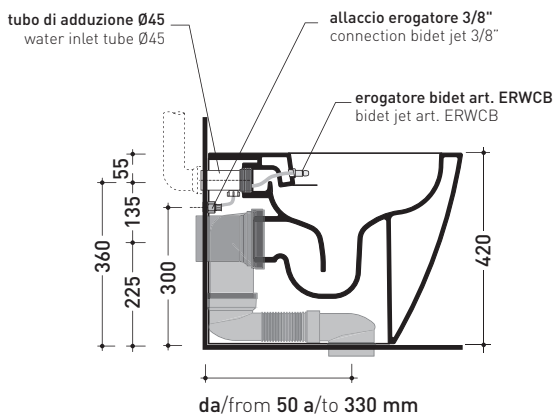

LK117RG + ERWCB*

Vaso back to wall PLUS* con sistema goclean® e scarico S/P (completo di kit fissaggio a pavimento art. 9003)

* **ATTENZIONE:** connessioni su richiesta

* **ATTENZIONE:** il foro per l'erogatore bidet deve essere richiesto

Dim. Imballo 56,5 x 37 x 43,5 cm | Peso 32,5 kg | Pz. Pallet n° 15

UNI EN 997

Dop-No997

pag. 1/2

FLAMINIA sconsiglia l'abbinamento di questo Wc con passo rapido/flussometro e cassette alte tradizionali.

vista zenitale / zenital view

dettaglio erogatore / bidet jet detail

sezione longitudinale / section

vista retro / back view

dimensioni in mm

Le misure dimensionali riportate hanno una tolleranza del 2%

CERAMICA: finiture lucide

bianco

KIT PER SCARICO PARETE

LK1214 (SET: LKRS+LKR40)

da/from 120 a/to 140 mm

LK1416 (SET: LKRS+LKR20)

da/from 140 a/to 160 mm

LK1618 (SET: LKRS)

da/from 160 a/to 180 mm

LK1820 (SET: LKRS+LKR20)

da/from 180 a/to 200 mm