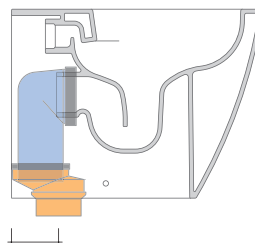

Dim. Imballo 56,5 x 37 x 43,5 cm | Peso 32,5 kg | Pz. Pallet n° 15

UNI EN 997

Dop-No997

pag. 1/2

FLAMINIA sconsiglia l'abbinamento di questo Wc con passo rapido/flussometro e cassette alte tradizionali.

vista zenitale / zenital view

dettaglio erogatore / bidet jet detail

sezione longitudinale / section

vista retro / back view

dimensioni in mm

Le misure dimensionali riportate hanno una tolleranza del 2%

CERAMICA: finiture lucide

bianco

KIT PER SCARICO PARETE

LKR00 (SET: LKR00)

KIT PER SCARICO PAVIMENTO

LKR90 (SET: LKR90)

da/from 50 a/to 80 mm

LK8010 (SET: LKR90+LKR20)

da/from 80 a/to 100 mm

LK1012 (SET: LKR90+LKR40)

da/from 100 a/to 120 mm

LK1214 (SET: LKRS+LKR40)

da/from 120 a/to 140 mm

LK1416 (SET: LKRS+LKR20)

da/from 140 a/to 160 mm

LK1618 (SET: LKRS)

da/from 160 a/to 180 mm

LK1820 (SET: LKRS+LKR20)

da/from 180 a/to 200 mm