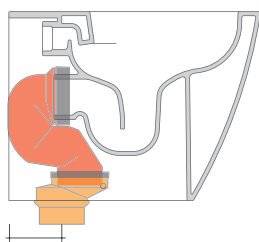

Dim. Imballo 56,5 x 37 x 43,5 cm | Peso 32,5 kg | Pz. Pallet n° 15

UNI EN 997

Dop-No997

pag. 1/2

FLAMINIA sconsiglia l'abbinamento di questo Wc con passo rapido/flussometro e cassette alte tradizionali.

vista zenitale / zenital view

dettaglio erogatore / bidet jet detail

sezione longitudinale / section

vista retro / back view

dimensioni in mm

Le misure dimensionali riportate hanno una tolleranza del 2%

CERAMICA: finiture lucide

bianco

KIT PER SCARICO PARETE

LKR00 (SET: LKR00)

KIT PER SCARICO PAVIMENTO

LKR90 (SET: LKR90)

da/from 50 a/to 80 mm

LK8010 (SET: LKR90+LKR20)

da/from 80 a/to 100 mm

LK1012 (SET: LKR90+LKR40)

da/from 100 a/to 120 mm

LK1214 (SET: LKRS+LKR40)

da/from 120 a/to 140 mm

LK1416 (SET: LKRS+LKR20)

da/from 140 a/to 160 mm

LK1618 (SET: LKRS)

da/from 160 a/to 180 mm

LK1820 (SET: LKRS+LKR20)

da/from 180 a/to 200 mm