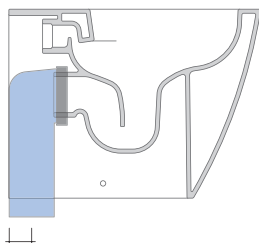

LK117RG + ERWCB*

Vaso back to wall PLUS* con sistema goclean® e scarico S/P (completo di kit fissaggio a pavimento art. 9003)

* **ATTENZIONE:** connessioni su richiesta

* **ATTENZIONE:** il foro per l'erogatore bidet deve essere richiesto

Dim. Imballo 56,5 x 37 x 43,5 cm | Peso 32,5 kg | Pz. Pallet n° 15

UNI EN 997

Dop-No997

pag. 1/2

FLAMINIA sconsiglia l'abbinamento di questo Wc con passo rapido/flussometro e cassette alte tradizionali.

vista zenitale / zenital view

dettaglio erogatore / bidet jet detail

sezione longitudinale / section

vista retro / back view

dimensioni in mm

Le misure dimensionali riportate hanno una tolleranza del 2%

CERAMICA: finiture lucide

bianco

KIT PER SCARICO PARETE

LKR00 (SET: LKR00)

KIT PER SCARICO PAVIMENTO

LKR90 (SET: LKR90)

da/from 50 a/to 80 mm

LK8010 (SET: LKR90+LKR20)

da/from 80 a/to 100 mm

LK1012 (SET: LKR90+LKR40)

da/from 100 a/to 120 mm