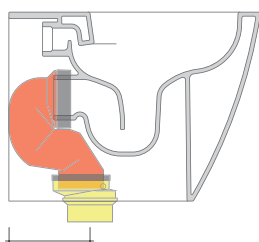

Dim. Imballo 56,5 x 37 x 43,5 cm | Peso 32,5 kg | Pz. Pallet n° 15

UNI EN 997

Dop-No997

pag. 1/2

FLAMINIA sconsiglia l'abbinamento di questo Wc con passo rapido/flussometro e cassette alte tradizionali.

vista zenitale / zenital view

dettaglio erogatore / bidet jet detail

sezione longitudinale / section

vista retro / back view

dimensioni in mm

Le misure dimensionali riportate hanno una tolleranza del 2%

CERAMICA: finiture lucide

bianco

KIT PER SCARICO PARETE

LK1214 (SET: LKRS+LKR40)

da/from 120 a/to 140 mm

LK1416 (SET: LKRS+LKR20)

da/from 140 a/to 160 mm

LK1618 (SET: LKRS)

da/from 160 a/to 180 mm

LK1820 (SET: LKRS+LKR20)

da/from 180 a/to 200 mm

LK2022 (SET: LKRS+LKR40)

da/from 200 a/to 220 mm

LK2233 (SET: LKR90+LKR33)

da/from 220 a/to 330* mm

ATTENZIONE: LE CONNESSIONI DI SCARICO NON SONO INCLUSE