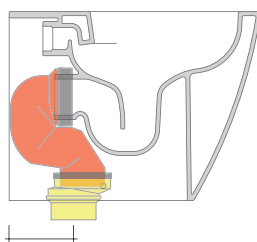

Dim. Imballo 56,5 x 37 x 43,5 cm | Peso 32,5 kg | Pz. Pallet n° 15

UNI EN 997

Dop-No997

pag. 1/2

FLAMINIA sconsiglia l'abbinamento di questo Wc con passo rapido/flussometro e cassette alte tradizionali.

vista zenitale / zenital view

dettaglio erogatore / bidet jet detail

sezione longitudinale / section

vista retro / back view

dimensioni in mm

Le misure dimensionali riportate hanno una tolleranza del 2%

CERAMICA: finiture lucide

bianco

KIT PER SCARICO PARETE

LKR00 (SET: LKR00)

KIT PER SCARICO PAVIMENTO

LKR90 (SET: LKR90)

da/from 50 a/to 80 mm

LK8010 (SET: LKR90+LKR20)

da/from 80 a/to 100 mm

LK1012 (SET: LKR90+LKR40)

da/from 100 a/to 120 mm

LK1214 (SET: LKRS+LKR40)

da/from 120 a/to 140 mm

LK1416 (SET: LKRS+LKR20)

da/from 140 a/to 160 mm

LK1618 (SET: LKRS)

da/from 160 a/to 180 mm

LK1820 (SET: LKRS+LKR20)

da/from 180 a/to 200 mm