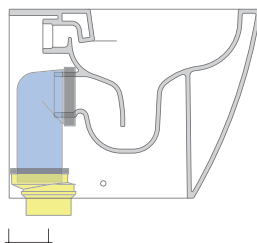

Dim. Imballo 56,5 x 37 x 43,5 cm | Peso 32,5 kg | Pz. Pallet n° 15

UNI EN 997

Dop-No997

pag. 1/2

FLAMINIA sconsiglia l'abbinamento di questo Wc con passo rapido/flussometro e cassette alte tradizionali.

vista zenitale / zenital view

dettaglio erogatore / bidet jet detail

sezione longitudinale / section

vista retro / back view

dimensioni in mm

Le misure dimensionali riportate hanno una tolleranza del 2%

CERAMICA: finiture lucide

bianco

KIT PER SCARICO PARETE

LKR00 (SET: LKR00)

KIT PER SCARICO PAVIMENTO

LKR90 (SET: LKR90)

da/from 50 a/to 80 mm

LK8010 (SET: LKR90+LKR20)

da/from 80 a/to 100 mm

LK1012 (SET: LKR90+LKR40)

da/from 100 a/to 120 mm

LK1214 (SET: LKRS+LKR40)

da/from 120 a/to 140 mm

LK1416 (SET: LKRS+LKR20)

da/from 140 a/to 160 mm

LK1618 (SET: LKRS)

da/from 160 a/to 180 mm

LK1820 (SET: LKRS+LKR20)

da/from 180 a/to 200 mm