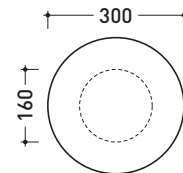

## RCT

Sgabello in ceramica colorata

Dim. Imballo 30,5 x 30,5 x 48 cm | Peso 14 kg | Pz. Pallet n° -

vista frontale / frontal view

vista zenitale / zenital view

dimensioni in mm

maggio 2015

CERAMICA: finiture lucide