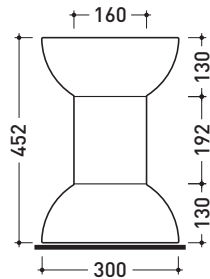

## RCT

Sgabello in ceramica colorata

Dim. Imballo 30,5 x 30,5 x 48 cm | Peso 14 kg | Pz. Pallet n° -

vista frontale / frontal view

vista zenitale / zenital view

dimensioni in mm

maggio 2015

CERAMICA: finiture lucide