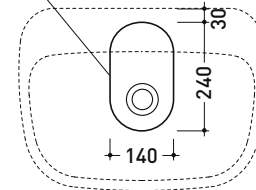

## MN54L Monò 54

Lavabo cm 54 da appoggio - sospeso

• SENZA TROPPOPIENO • PREDISPOSTO TRE FORI RUBINETTO

Complementi: **Arredi BOX - prof. 37**  
**Rubinetti lavabo linea ONE - NOKÉ - FOLD - SI - X1**  
**Accessori linea TWO - HOOP - NOKÉ - FOLD**

Accessori tecnici: **Sifone cromo (SIFL/CR) - Sifone telescopico cromo (SIFL066)**  
**Piletta Stop & Go (PLSG)**  
**Piletta Stop & Go in ceramica (PLCE)**  
**Set 2 pezzi rubinetto filtro cromo (RF026)**  
**Kit fissaggio parete (9002)**

Dim. Imballo **55 x 19,5 x 41 cm** | Peso **19,5 kg** | Pz. Pallet n° **15**

CE UNI EN 14688 - CL00 Dop-No14688

vista zenitale / zenital view

foro consigliato sul piano  
suggested hole on the top

vista zenitale / zenital view

vista frontale / frontal view

sezione longitudinale / section

dimensioni in mm

Le misure dimensionali riportate hanno una tolleranza del 2%

CERAMICA: finiture lucide

bianco nero

finiture opache

latte grafite grigio lava