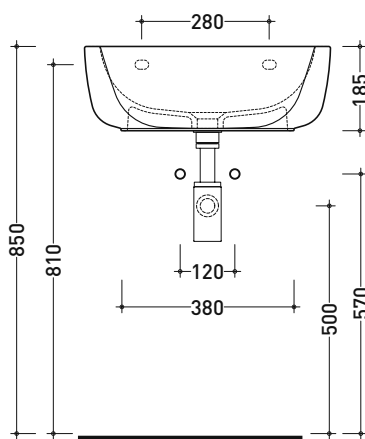

Dim. Imballo **55 x 19,5 x 41 cm** | Peso **19,5 kg** | Pz. Pallet n° **15**

CE UNI EN 14688 - CL00 Dop-No14688

vista zenitale / zenital view

foro consigliato sul piano  
suggested hole on the top

vista zenitale / zenital view

vista frontale / frontal view

sezione longitudinale / section

dimensioni in mm

Le misure dimensionali riportate hanno una tolleranza del 2%

CERAMICA: finiture lucide

bianco nero

finiture opache

latte grafite grigio lava