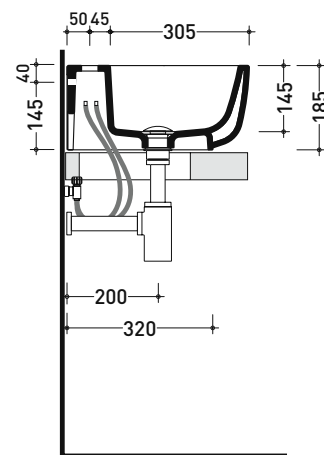

Dim. Imballo **55 x 19,5 x 41 cm** | Peso **19,5 kg** | Pz. Pallet n° **15**

CE UNI EN 14688 - CL00 Dop-No14688

vista zenitale / zenital view

foro consigliato sul piano  
suggested hole on the top

vista zenitale / zenital view

vista frontale / frontal view

sezione longitudinale / section

dimensioni in mm

Le misure dimensionali riportate hanno una tolleranza del 2%

CERAMICA: finiture lucide

bianco nero

finiture opache

latte grafite grigio lava