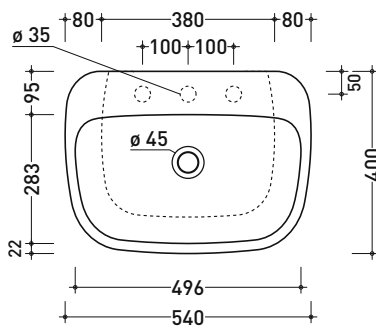

## MN54L Monò 54

Lavabo cm 54 da appoggio - sospeso

• SENZA TROPPOPIENO • PREDISPOSTO TRE FORI RUBINETTO

Complementi: **Arredi BOX - prof. 37**  
**Rubinetti lavabo linea ONE - NOKÉ - FOLD - SI - X1**  
**Accessori linea TWO - HOOP - NOKÉ - FOLD**

Dim. Imballo **55 x 19,5 x 41 cm** | Peso **19,5 kg** | Pz. Pallet n° **15**

CE UNI EN 14688 - CL00 Dop-No14688

vista zenitale / zenital view

foro consigliato sul piano  
suggested hole on the top

vista zenitale / zenital view

vista frontale / frontal view

sezione longitudinale / section

dimensioni in mm

Le misure dimensionali riportate hanno una tolleranza del 2%

CERAMICA: finiture lucide

bianco nero

finiture opache

latte grafite grigio lava