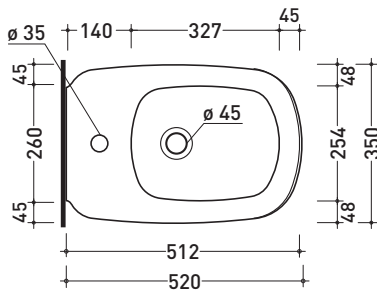

design **PATRICK NORGUET**

2007

MN218

Bidet sospeso monoforo (completo di kit fissaggio art. 9008)

• CON TROPPOPIENO • SENZA FORO RUBINETTO SU RICHIESTA

Complementi: **Rubinetti bidet linea ONE - NOKÉ - SI - FOLD - X1**
Accessori linea TWO - HOOP - NOKÉ - FOLD

Dim. Imballo **53,4 x 35,4 x 40 cm** | Peso **24,4 kg** | Pz. Pallet n° **15**

CE UNI EN 14528 - CL20 Dop-No14528

vista zenitale / zenital view

vista laterale / lateral view

sezione longitudinale / section

art. 9008
 kit di fissaggio
 Fischer (in dotazione)
 Fischer fixing kit
 (included in the box)

vista retro / back view

dimensioni in mm

Le misure dimensionali riportate hanno una tolleranza del 2%

CERAMICA: finiture lucide