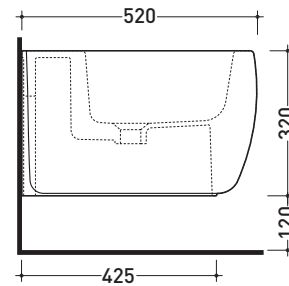

design **PATRICK NORGUET**

2007

MN218

Bidet sospeso monoforo (completo di kit fissaggio art. 9008)

• CON TROPPOPIENO • SENZA FORO RUBINETTO SU RICHIESTA

Complementi: **Rubinetti bidet linea ONE - NOKÉ - SI - FOLD - X1**
Accessori linea TWO - HOOP - NOKÉ - FOLD

Dim. Imballo **53,4 x 35,4 x 40 cm** | Peso **24,4 kg** | Pz. Pallet n° **15**

CE UNI EN 14528 - CL20 Dop-No14528

vista zenitale / zenital view

vista laterale / lateral view

sezione longitudinale / section

art. 9008
 kit di fissaggio
 Fischer (in dotazione)
 Fischer fixing kit
 (included in the box)

vista retro / back view

dimensioni in mm

Le misure dimensionali riportate hanno una tolleranza del 2%

CERAMICA: finiture lucide