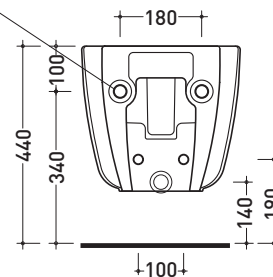

Dim. Imballo **53,4 x 35,4 x 40 cm** | Peso **24,4 kg** | Pz. Pallet n° **15**

CE UNI EN 14528 - CL20 Dop-No14528

vista zenitale / zenital view

vista laterale / lateral view

sezione longitudinale / section

art. 9008
 kit di fissaggio
 Fischer (in dotazione)
 Fischer fixing kit
 (included in the box)

vista retro / back view

dimensioni in mm

Le misure dimensionali riportate hanno una tolleranza del 2%

CERAMICA: finiture lucide