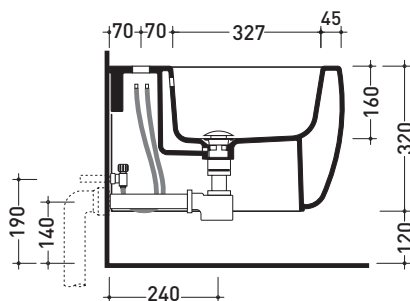

Accessori tecnici: **Staffa di fissaggio universale per vasi e bidet sospesi (41/P)**
Sifone ribassato cromo (SIFB/CR)
Piletta Stop & Go (PLSG)
Piletta Stop & Go in ceramica (PLCE)
Set 2 pezzi rubinetto filtro cromo (RF026)

Dim. Imballo **53,4 x 35,4 x 40 cm** | Peso **24,4 kg** | Pz. Pallet n° **15**

CE UNI EN 14528 - CL20 Dop-No14528

vista zenitale / zenital view

vista laterale / lateral view

sezione longitudinale / section

art. 9008
 kit di fissaggio
 Fischer (in dotazione)
 Fischer fixing kit
 (included in the box)

vista retro / back view

dimensioni in mm

Le misure dimensionali riportate hanno una tolleranza del 2%

CERAMICA: finiture lucide