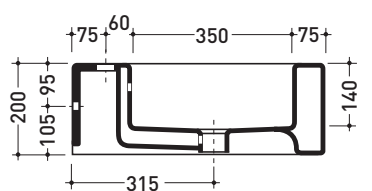

Dim. Imballo 62,5 x 25 x 60 cm | Peso 32,5 kg | Pz. Pallet n° 12

CE UNI EN 14688 - CL20 Dop-No14688

vista zenitale / zenital view

vista zenitale / zenital view

vista frontale / frontal view

sezione longitudinale / section

art. AQ04 (OPTIONAL)
 staffe di sostegno / supporting brackets

dimensioni in mm

Le misure dimensionali riportate hanno una tolleranza del 2%

CERAMICA: finiture lucide

finiture opache