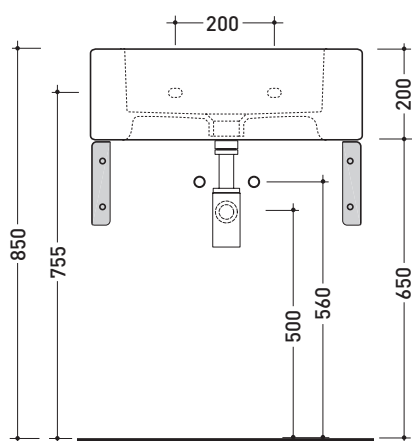

Dim. Imballo 62,5 x 25 x 60 cm | Peso 32,5 kg | Pz. Pallet n° 12

CE UNI EN 14688 - CL20 Dop-No14688

vista zenitale / zenital view

vista zenitale / zenital view

vista frontale / frontal view

sezione longitudinale / section

art. AQ04 (OPTIONAL)
 staffe di sostegno / supporting brackets

dimensioni in mm

Le misure dimensionali riportate hanno una tolleranza del 2%

CERAMICA: finiture lucide

finiture opache