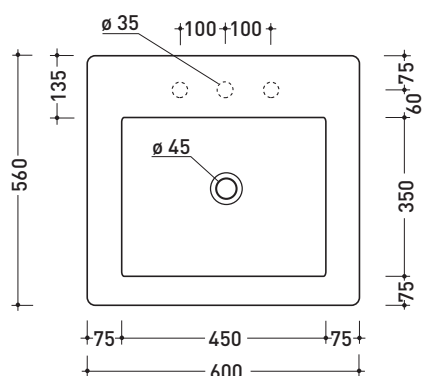

design **GIULIO CAPPELLINI** e **ROBERTO PALOMBA**

1997

5052 Acquagrande 60

Lavabo cm 60 da appoggio - sospeso

• CON TROPPOPIENO • PREDISPOSTO TRE FORI RUBINETTO

Complementi: Coppia staffe di sostegno (AQ04)
 Staffa di sostegno con portasciumani (STUB60)
 Rubinetti lavabo linea ONE - NOKÉ - SI - FOLD - X1
 Accessori linea TWO - HOOP - NOKÉ - FOLD

Dim. Imballo 62,5 x 25 x 60 cm | Peso 32,5 kg | Pz. Pallet n° 12

CE UNI EN 14688 - CL20 Dop-No14688

vista zenitale / zenital view

vista zenitale / zenital view

vista frontale / frontal view

sezione longitudinale / section

art. AQ04 (OPTIONAL)
 staffe di sostegno / supporting brackets

dimensioni in mm

Le misure dimensionali riportate hanno una tolleranza del 2%

CERAMICA: finiture lucide

finiture opache