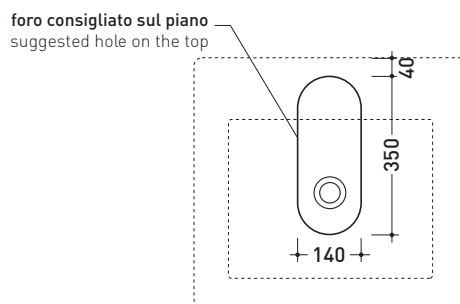

design **GIULIO CAPPELLINI** e **ROBERTO PALOMBA**

1997

5052 Acquagrande 60

Lavabo cm 60 da appoggio - sospeso

• CON TROPPOPIENO • PREDISPOSTO TRE FORI RUBINETTO

Complementi: Coppia staffe di sostegno (AQ04)
 Staffa di sostegno con portasciumani (STUB60)
 Rubinetti lavabo linea ONE - NOKÉ - SI - FOLD - X1
 Accessori linea TWO - HOOP - NOKÉ - FOLD

Accessori tecnici: Sifone cromo (SIFL/CR) - Sifone telescopico cromo (SIFL066)
 Piletta Stop & Go (PLSG)
 Piletta Stop&Go in ceramica (PLCE)
 Set 2 pezzi rubinetto filtro cromo (RF026)
 Kit fissaggio parete (9002)

Dim. Imballo 62,5 x 25 x 60 cm | Peso 32,5 kg | Pz. Pallet n° 12

CE UNI EN 14688 - CL20 Dop-No14688

vista zenitale / zenital view

vista zenitale / zenital view

vista frontale / frontal view

sezione longitudinale / section

art. AQ04 (OPTIONAL)
 staffe di sostegno / supporting brackets

dimensioni in mm

Le misure dimensionali riportate hanno una tolleranza del 2%

CERAMICA: finiture lucide

finiture opache