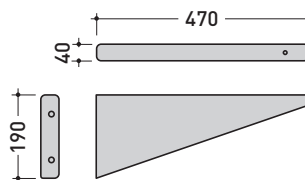

Dim. Imballo 62,5 x 25 x 60 cm | Peso 32,5 kg | Pz. Pallet n° 12

CE UNI EN 14688 - CL20 Dop-No14688

vista zenitale / zenital view

vista zenitale / zenital view

vista frontale / frontal view

sezione longitudinale / section

art. AQ04 (OPTIONAL)
 staffe di sostegno / supporting brackets

dimensioni in mm

Le misure dimensionali riportate hanno una tolleranza del 2%

CERAMICA: finiture lucide

finiture opache