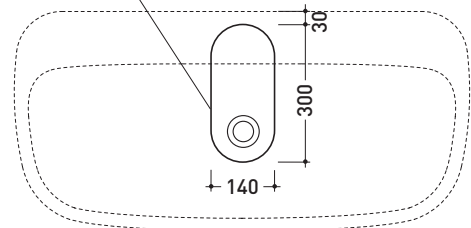

Dim. Imballo 101 x 19 x 50,5 cm | Peso 35,5 kg | Pz. Pallet n° 10

CE UNI EN 14688 - CL00 Dop-No14688

vista zenitale / zenital view

vista frontale / frontal view

foro consigliato sul piano
suggested hole on the top

vista zenitale / zenital view

sezione longitudinale / section

dimensioni in mm

Le misure dimensionali riportate hanno una tolleranza del 2%

CERAMICA: finiture lucide

finiture opache