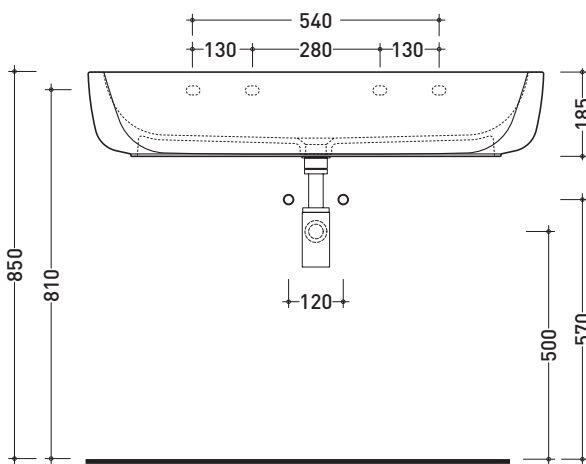

MN100L Monò 100

Lavabo cm 100 da appoggio - sospeso

• SENZA TROPPOPIENO • PREDISPOSTO SETTE FORI RUBINETTO

Complementi: **Mensola Forty6** (F6MN100)
Mensola Solid (SLMN100)
Arredi BOX - prof. 50
Rubinetti lavabo linea ONE - NOKÉ - FOLD - SI - X1
Accessori linea TWO - HOOP - NOKÉ - FOLD

Accessori tecnici: **Sifone cromo** (SIFL/CR) - **Sifone telescopico cromo** (SIFL066)
Piletta Stop & Go (PLSG)
Piletta Stop & Go in ceramica (PLCE)
Set 2 pezzi rubinetto filtro cromo (RF026)
Kit fissaggio parete (9002)

Dim. Imballo 101 x 19 x 50,5 cm | Peso 35,5 kg | Pz. Pallet n° 10

CE UNI EN 14688 - CL00 Dop-No14688

vista zenitale / zenital view

vista frontale / frontal view

foro consigliato sul piano
suggested hole on the top

vista zenitale / zenital view

sezione longitudinale / section

dimensioni in mm

Le misure dimensionali riportate hanno una tolleranza del 2%

CERAMICA: finiture lucide

finiture opache