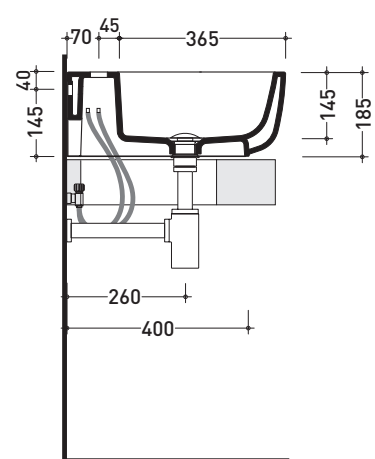

Dim. Imballo 101 x 19 x 50,5 cm | Peso 35,5 kg | Pz. Pallet n° 10

CE UNI EN 14688 - CL00 Dop-No14688

vista zenitale / zenital view

vista frontale / frontal view

foro consigliato sul piano
suggested hole on the top

vista zenitale / zenital view

sezione longitudinale / section

dimensioni in mm

Le misure dimensionali riportate hanno una tolleranza del 2%

CERAMICA: finiture lucide

finiture opache