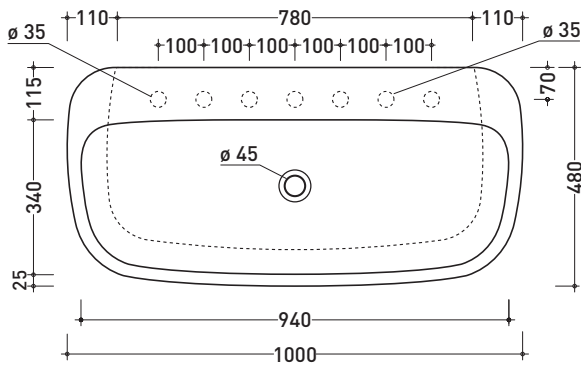

MN100L Monò 100

Lavabo cm 100 da appoggio - sospeso

• SENZA TROPPOPIENO • PREDISPOSTO SETTE FORI RUBINETTO

Complementi: **Mensola Forty6** (F6MN100)
Mensola Solid (SLMN100)
Arredi BOX - prof. 50
Rubinetti lavabo linea ONE - NOKÉ - FOLD - SI - X1
Accessori linea TWO - HOOP - NOKÉ - FOLD

Accessori tecnici: **Sifone cromo** (SIFL/CR) - **Sifone telescopico cromo** (SIFL066)
Piletta Stop & Go (PLSG)
Piletta Stop & Go in ceramica (PLCE)
Set 2 pezzi rubinetto filtro cromo (RF026)
Kit fissaggio parete (9002)

Dim. Imballo 101 x 19 x 50,5 cm | Peso 35,5 kg | Pz. Pallet n° 10

CE UNI EN 14688 - CL00 Dop-No14688

vista zenitale / zenital view

vista frontale / frontal view

foro consigliato sul piano
suggested hole on the top

vista zenitale / zenital view

sezione longitudinale / section

dimensioni in mm

Le misure dimensionali riportate hanno una tolleranza del 2%

CERAMICA: finiture lucide

finiture opache