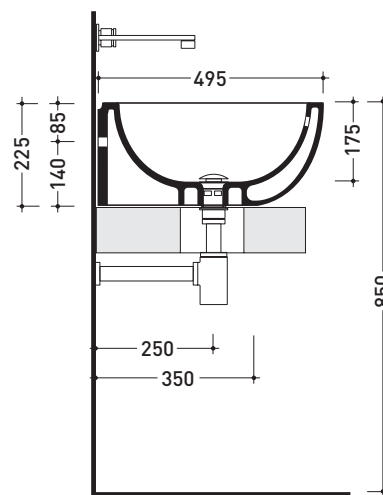

DP482 Dip 62

Lavabo cm 62 da appoggio - sospeso

• CON TROPPOPIENO • SENZA PIANO RUBINETTERIA

Complementi: **Mensola Forty6 (F6DP)**
Mensola Solid (SLDP)
Arredi BOX - prof. 50
Rubinetti lavabo linea: ONE - NOKÉ - SI - X1
Accessori linea: TWO - HOOP - NOKÉ - FOLD

Dim. Imballo **63 x 23 x 50 cm** | Peso **19,3 kg** | Pz. Pallet n° **11**

CE UNI EN 14688 - CL20 Dop-No14688

vista zenitale / zenital view

foro consigliato sul piano ø 140
suggested hole on the top ø 140

vista zenitale / zenital view

vista frontale / frontal view

sezione longitudinale / section

dimensioni in mm

Le misure dimensionali riportate hanno una tolleranza del 2%

CERAMICA: finiture lucide

finiture opache