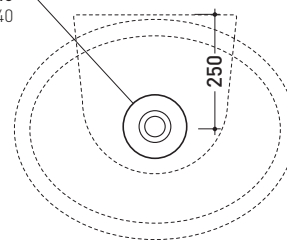

DP482 Dip 62

Lavabo cm 62 da appoggio - sospeso

• CON TROPPOPIENO • SENZA PIANO RUBINETTERIA

Complementi: **Mensola Forty6 (F6DP)**
Mensola Solid (SLDP)
Arredi BOX - prof. 50
Rubinetti lavabo linea: ONE - NOKÉ - SI - X1
Accessori linea: TWO - HOOP - NOKÉ - FOLD

Accessori tecnici: **Sifone cromo (SIFL/CR) - Sifone telescopico cromo (SIFL066)**
Piletta Stop & Go (PLSG)
Piletta Stop & Go in ceramica (PLCE)
Set 2 pezzi rubinetto filtro cromo (RF026)
Kit fissaggio parete (9002)

Dim. Imballo **63 x 23 x 50 cm** | Peso **19,3 kg** | Pz. Pallet n° **11**

CE UNI EN 14688 - CL20 Dop-No14688

vista zenitale / zenital view

foro consigliato sul piano ø 140
suggested hole on the top ø 140

vista zenitale / zenital view

vista frontale / frontal view

sezione longitudinale / section

dimensioni in mm

Le misure dimensionali riportate hanno una tolleranza del 2%

CERAMICA: finiture lucide

finiture opache