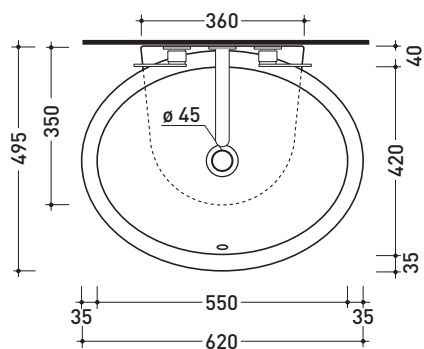

DP482 Dip 62

Lavabo cm 62 da appoggio - sospeso

• CON TROPPOPIENO • SENZA PIANO RUBINETTERIA

Complementi: **Mensola Forty6 (F6DP)**
Mensola Solid (SLDP)
Arredi BOX - prof. 50
Rubinetti lavabo linea: ONE - NOKÉ - SI - X1
Accessori linea: TWO - HOOP - NOKÉ - FOLD

Dim. Imballo **63 x 23 x 50 cm** | Peso **19,3 kg** | Pz. Pallet n° **11**

CE UNI EN 14688 - CL20 Dop-No14688

vista zenitale / zenital view

foro consigliato sul piano ø 140
suggested hole on the top ø 140

vista zenitale / zenital view

vista frontale / frontal view

sezione longitudinale / section

dimensioni in mm

Le misure dimensionali riportate hanno una tolleranza del 2%

CERAMICA: finiture lucide

finiture opache