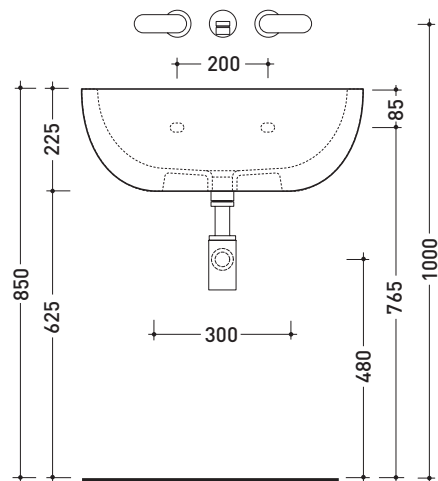

DP482 Dip 62

Lavabo cm 62 da appoggio - sospeso

• CON TROPPOPIENO • SENZA PIANO RUBINETTERIA

Complementi: **Mensola Forty6 (F6DP)**
Mensola Solid (SLDP)
Arredi BOX - prof. 50
Rubinetti lavabo linea: ONE - NOKÉ - SI - X1
Accessori linea: TWO - HOOP - NOKÉ - FOLD

Dim. Imballo **63 x 23 x 50 cm** | Peso **19,3 kg** | Pz. Pallet n° **11**

CE UNI EN 14688 - CL20 Dop-No14688

vista zenitale / zenital view

foro consigliato sul piano ø 140
suggested hole on the top ø 140

vista zenitale / zenital view

vista frontale / frontal view

sezione longitudinale / section

dimensioni in mm

Le misure dimensionali riportate hanno una tolleranza del 2%

CERAMICA: finiture lucide

finiture opache