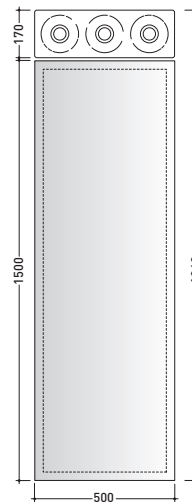

Make-up

design **PAOLA NAVONE**

2011

MKS501

Specchio cm 150x50 reversibile (installazione orizzontale e verticale)

Complementi: **Lampada Make-Up** (MKLP)
Panche Make-Up (MKP150 - MKP180)

Dim. Imballo 109 x 56 x 7 cm | Peso 10 kg | Pz. Pallet n° -

➔ **FLAMINIA.**

CE

vista frontale / frontal view

vista laterale / lateral view

vista zenitale / zenital view

dimensioni in mm

Le misure dimensionali riportate hanno una tolleranza del 2%

<http://www.ceramicaflaminia.it/it/products/298-make-up>

©ceramicaflaminiaspa - è vietata la copia, la pubblicazione e la riproduzione anche parziale se non autorizzata

marzo 2017

vista frontale / frontal view
4pcs art. MKLP + art. MKS100

vista frontale / frontal view
6pcs art. MKLP + art. MKS100

vista frontale / frontal view
3pcs art. MKLP + art. MKS100

vista frontale / frontal view
2pcs art. MKLP + art. MKS50

vista frontale / frontal view
1pcs art. MKLP + art. MKS50

vista frontale / frontal view
3pcs art. MKLP + art. MKS50