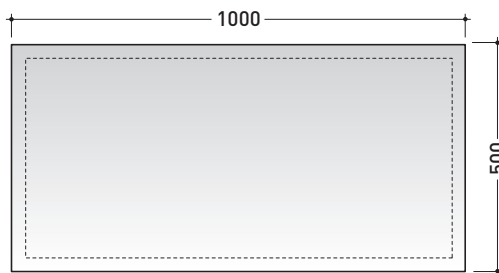

Make-up

design **PAOLA NAVONE**

2011

MKS501

Specchio cm 150x50 reversibile (installazione orizzontale e verticale)

Complementi: **Lampada Make-Up** (MKLP)
Panche Make-Up (MKP150 - MKP180)

Dim. Imballo 109 x 56 x 7 cm | Peso 10 kg | Pz. Pallet n° -

➔ **FLAMINIA.**

CE

vista frontale / frontal view

vista laterale / lateral view

vista zenitale / zenital view

dimensioni in mm

Le misure dimensionali riportate hanno una tolleranza del 2%

<http://www.ceramicaflaminia.it/it/products/298-make-up>