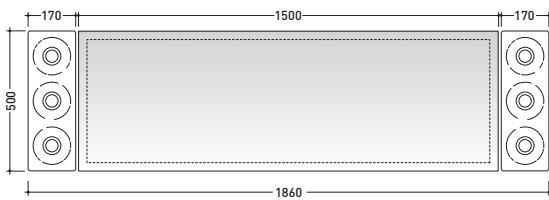

Make-up

design **PAOLA NAVONE**

2011

MKS501

Specchio cm 150x50 reversibile (installazione orizzontale e verticale)

Complementi: **Lampada Make-Up** (MKLP)
Panche Make-Up (MKP150 - MKP180)

Dim. Imballo 109 x 56 x 7 cm | Peso 10 kg | Pz. Pallet n° -

➔ **FLAMINIA.**

CE

vista frontale / frontal view

vista laterale / lateral view

vista zenitale / zenital view

dimensioni in mm

Le misure dimensionali riportate hanno una tolleranza del 2%

<http://www.ceramicaflaminia.it/it/products/298-make-up>

©ceramicaflaminiaspa - è vietata la copia, la pubblicazione e la riproduzione anche parziale se non autorizzata

marzo 2017

vista frontale / frontal view
4pcs art. MKLP + art. MKS100

vista frontale / frontal view
6pcs art. MKLP + art. MKS100

vista frontale / frontal view
3pcs art. MKLP + art. MKS100

vista frontale / frontal view
2pcs art. MKLP + art. MKS50

vista frontale / frontal view
1pcs art. MKLP + art. MKS50

vista frontale / frontal view
3pcs art. MKLP + art. MKS50