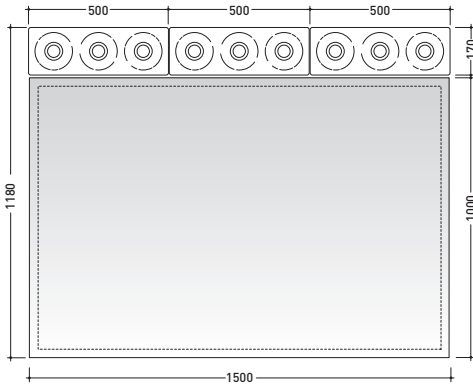

Make-up

design **PAOLA NAVONE**

2011

MKS501

Specchio cm 150x50 reversibile (installazione orizzontale e verticale)

Complementi: **Lampada Make-Up** (MKLP)
Panche Make-Up (MKP150 - MKP180)

Dim. Imballo 109 x 56 x 7 cm | Peso 10 kg | Pz. Pallet n° -

➔ **FLAMINIA.**

CE

vista frontale / frontal view

vista laterale / lateral view

vista zenitale / zenital view

dimensioni in mm

Le misure dimensionali riportate hanno una tolleranza del 2%

<http://www.ceramicaflaminia.it/it/products/298-make-up>

©ceramicaflaminiaspa - è vietata la copia, la pubblicazione e la riproduzione anche parziale se non autorizzata

marzo 2017

vista frontale / frontal view
4pcs art. MKLP + art. MKS100

vista frontale / frontal view
6pcs art. MKLP + art. MKS100

vista frontale / frontal view
3pcs art. MKLP + art. MKS100

vista frontale / frontal view
2pcs art. MKLP + art. MKS50

vista frontale / frontal view
1pcs art. MKLP + art. MKS50

vista frontale / frontal view
3pcs art. MKLP + art. MKS50