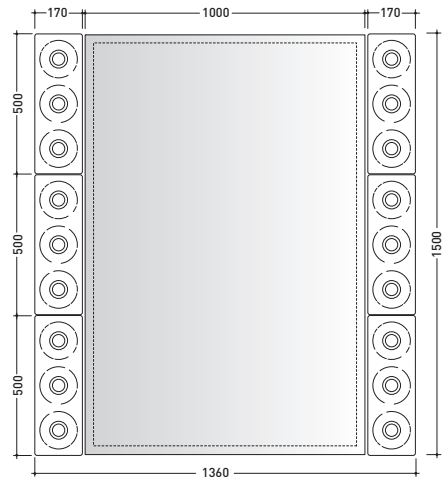

Make-up

design **PAOLA NAVONE**

2011

MKS501

Specchio cm 150x50 reversibile (installazione orizzontale e verticale)

Complementi: **Lampada Make-Up** (MKLP)
Panche Make-Up (MKP150 - MKP180)

Dim. Imballo 109 x 56 x 7 cm | Peso 10 kg | Pz. Pallet n° -

➔ **FLAMINIA.**

CE

vista frontale / frontal view

vista laterale / lateral view

vista zenitale / zenital view

dimensioni in mm

Le misure dimensionali riportate hanno una tolleranza del 2%

<http://www.ceramicaflaminia.it/it/products/298-make-up>

©ceramicaflaminiaspa - è vietata la copia, la pubblicazione e la riproduzione anche parziale se non autorizzata

marzo 2017

vista frontale / frontal view
4pcs art. MKLP + art. MKS100

vista frontale / frontal view
6pcs art. MKLP + art. MKS100

vista frontale / frontal view
3pcs art. MKLP + art. MKS100

vista frontale / frontal view
2pcs art. MKLP + art. MKS50

vista frontale / frontal view
1pcs art. MKLP + art. MKS50

vista frontale / frontal view
3pcs art. MKLP + art. MKS50