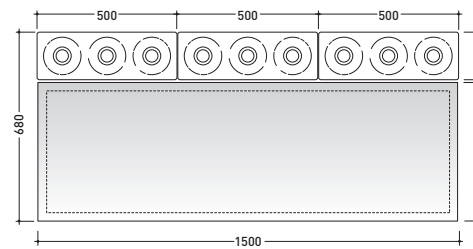

Make-up

design **PAOLA NAVONE**

2011

MKS501

Specchio cm 150x50 reversibile (installazione orizzontale e verticale)

Complementi: **Lampada Make-Up** (MKLP)
Panche Make-Up (MKP150 - MKP180)

Dim. Imballo 109 x 56 x 7 cm | Peso 10 kg | Pz. Pallet n° -

➔ **FLAMINIA.**

CE

vista frontale / frontal view

vista laterale / lateral view

vista zenitale / zenital view

dimensioni in mm

Le misure dimensionali riportate hanno una tolleranza del 2%

<http://www.ceramicaflaminia.it/it/products/298-make-up>

©ceramicaflaminiaspa - è vietata la copia, la pubblicazione e la riproduzione anche parziale se non autorizzata

marzo 2017

vista frontale / frontal view
4pcs art. MKLP + art. MKS100

vista frontale / frontal view
6pcs art. MKLP + art. MKS100

vista frontale / frontal view
3pcs art. MKLP + art. MKS100

vista frontale / frontal view
2pcs art. MKLP + art. MKS50

vista frontale / frontal view
1pcs art. MKLP + art. MKS50

vista frontale / frontal view
3pcs art. MKLP + art. MKS50