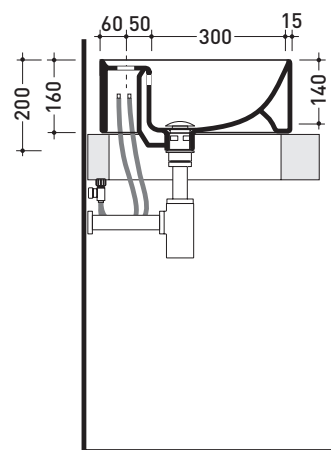

Accessori tecnici: **Sifone cromo (SIFL/CR) - Sifone telescopico cromo (SIFL066)**
Piletta Stop&Go (PLSG)
Piletta Stop&Go in ceramica (PLCE)
Set 2 pezzi rubinetto filtro cromo (RF026)

Dim. Imballo 44 x 20 x 45 cm | Peso 13 kg | Pz. Pallet n° 30

UNI EN 14688 - CL20 Dop-No14688

FINO AD ESAURIMENTO SCORTE

vista zenitale / zenital view

vista zenitale / zenital view

vista frontale / frontal view

sezione longitudinale / section

dimensioni in mm

Le misure dimensionali riportate hanno una tolleranza del 2%