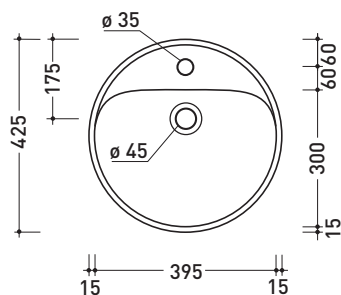

design LUDOVICA+ROBERTO PALOMBA

1997

5050/42A Twin Set 42

Lavabo cm 42 da appoggio monoforo

• CON TROPPOPIENO • CON PIANO RUBINETTERIA

Complementi: **Rubinetti monoforo lavabo linea ONE - NOKÈ - FOLD - X1**
Accessori linea TWO - HOOP - NOKÈ - FOLD

Accessori tecnici: **Sifone cromo (SIFL/CR) - Sifone telescopico cromo (SIFL066)**
Piletta Stop&Go (PLSG)
Piletta Stop&Go in ceramica (PLCE)
Set 2 pezzi rubinetto filtro cromo (RF026)

Dim. Imballo 44 x 20 x 45 cm | Peso 13 kg | Pz. Pallet n° 30

UNI EN 14688 - CL20 Dop-No14688

FINO AD ESAURIMENTO SCORTE

vista zenitale / zenital view

vista zenitale / zenital view

vista frontale / frontal view

sezione longitudinale / section

dimensioni in mm

Le misure dimensionali riportate hanno una tolleranza del 2%