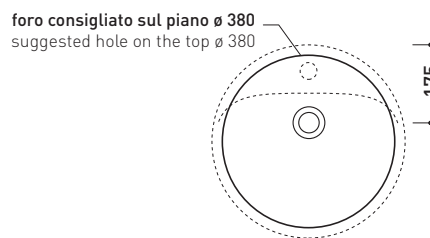

design LUDOVICA+ROBERTO PALOMBA

1997

5050/42A Twin Set 42

Lavabo cm 42 da appoggio monoforo

• CON TROPPOPIENO • CON PIANO RUBINETTERIA

Complementi: **Rubinetti monoforo lavabo linea ONE - NOKÈ - FOLD - X1**
Accessori linea TWO - HOOP - NOKÈ - FOLD

Accessori tecnici: **Sifone cromo (SIFL/CR) - Sifone telescopico cromo (SIFL066)**
Piletta Stop&Go (PLSG)
Piletta Stop&Go in ceramica (PLCE)
Set 2 pezzi rubinetto filtro cromo (RF026)

Dim. Imballo 44 x 20 x 45 cm | Peso 13 kg | Pz. Pallet n° 30

UNI EN 14688 - CL20 Dop-No14688

FINO AD ESAURIMENTO SCORTE

vista zenitale / zenital view

vista zenitale / zenital view

vista frontale / frontal view

sezione longitudinale / section

dimensioni in mm

Le misure dimensionali riportate hanno una tolleranza del 2%