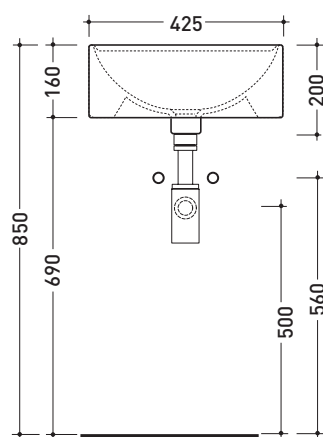

Accessori tecnici: **Sifone cromo (SIFL/CR) - Sifone telescopico cromo (SIFL066)**
Piletta Stop&Go (PLSG)
Piletta Stop&Go in ceramica (PLCE)
Set 2 pezzi rubinetto filtro cromo (RF026)

Dim. Imballo 44 x 20 x 45 cm | Peso 13 kg | Pz. Pallet n° 30

UNI EN 14688 - CL20 Dop-No14688

FINO AD ESAURIMENTO SCORTE

vista zenitale / zenital view

vista zenitale / zenital view

vista frontale / frontal view

sezione longitudinale / section

dimensioni in mm

Le misure dimensionali riportate hanno una tolleranza del 2%