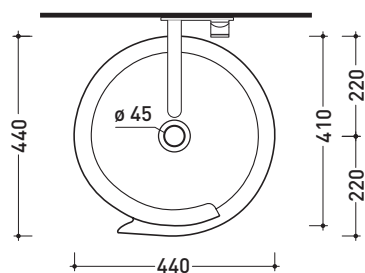

## RL44L Roll 44

Lavabo cm 44 da appoggio

•SENZA TROPPOPIENO •SENZA PIANO RUBINETTERIA

Complementi: **Mensola Forty6** (F6RL44)  
**Mensola Solid** (SLRL44)  
**Arredi BOX - prof. 50**  
**Struttura Filo 60** (FI60SV)  
**Struttura Filo 75** (FI75SV)  
**Rubinetti lavabo linea:** ONE - NOKÈ - SI - FOLD - X1  
**Accessori linea:** TWO - HOOP - NOKÈ - FOLD

Dim. Imballo **44 x 44 x 18,5 cm** | Peso **12,5 kg** | Pz. Pallet n° **30**

CE UNI EN 14688 - CL00 Dop-No14688

vista zenitale / zenital view

vista zenitale / zenital view

vista frontale / frontal view

sezione longitudinale / section

dimensioni in mm

Le misure dimensionali riportate hanno una tolleranza del 2%

CERAMICA: finiture lucide

finiture opache

bianco

nero

latte

grafite