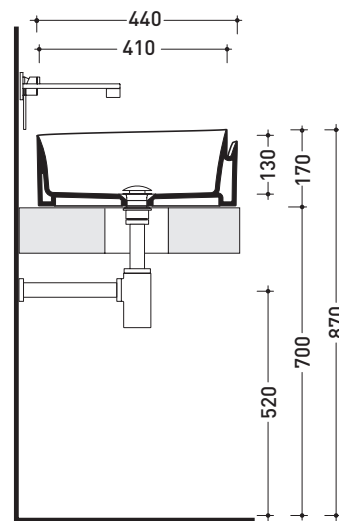

## RL44L Roll 44

Lavabo cm 44 da appoggio

•SENZA TROPPOPIENO •SENZA PIANO RUBINETTERIA

Complementi: **Mensola Forty6** (F6RL44)  
**Mensola Solid** (SLRL44)  
**Arredi BOX - prof. 50**  
**Struttura Filo 60** (FI60SV)  
**Struttura Filo 75** (FI75SV)  
**Rubinetti lavabo linea:** ONE - NOKÈ - SI - FOLD - X1  
**Accessori linea:** TWO - HOOP - NOKÈ - FOLD

Dim. Imballo **44 x 44 x 18,5 cm** | Peso **12,5 kg** | Pz. Pallet n° **30**

CE UNI EN 14688 - CL00 Dop-No14688

vista zenitale / zenital view

vista zenitale / zenital view

vista frontale / frontal view

sezione longitudinale / section

dimensioni in mm

Le misure dimensionali riportate hanno una tolleranza del 2%

CERAMICA: finiture lucide

finiture opache

bianco

nero

latte

grafite