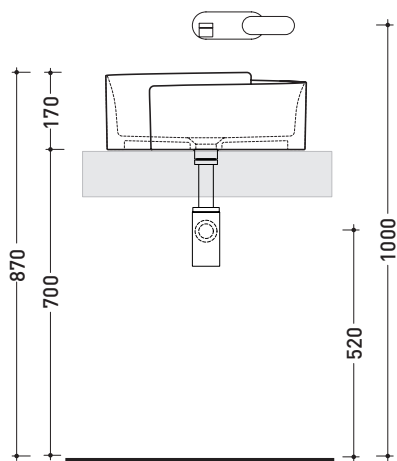

## RL44L Roll 44

Lavabo cm 44 da appoggio

•SENZA TROPPOPIENO •SENZA PIANO RUBINETTERIA

Complementi: **Mensola Forty6** (F6RL44)  
**Mensola Solid** (SLRL44)  
**Arredi BOX - prof. 50**  
**Struttura Filo 60** (FI60SV)  
**Struttura Filo 75** (FI75SV)  
**Rubinetti lavabo linea:** ONE - NOKÈ - SI - FOLD - X1  
**Accessori linea:** TWO - HOOP - NOKÈ - FOLD

Dim. Imballo **44 x 44 x 18,5 cm** | Peso **12,5 kg** | Pz. Pallet n° **30**

CE UNI EN 14688 - CL00 Dop-No14688

vista zenitale / zenital view

vista zenitale / zenital view

vista frontale / frontal view

sezione longitudinale / section

dimensioni in mm

Le misure dimensionali riportate hanno una tolleranza del 2%

CERAMICA: finiture lucide

finiture opache

bianco

nero

latte

grafite