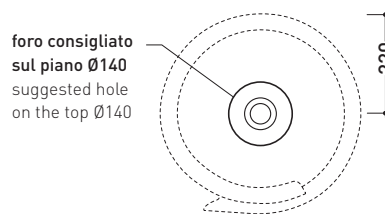

## RL44L Roll 44

Lavabo cm 44 da appoggio

•SENZA TROPPOPIENO •SENZA PIANO RUBINETTERIA

Complementi: **Mensola Forty6** (F6RL44)  
**Mensola Solid** (SLRL44)  
**Arredi BOX - prof. 50**  
**Struttura Filo 60** (FI60SV)  
**Struttura Filo 75** (FI75SV)  
**Rubinetti lavabo linea:** ONE - NOKÈ - SI - FOLD - X1  
**Accessori linea:** TWO - HOOP - NOKÈ - FOLD

Accessori tecnici: **Sifone cromo** (SIFL/CR) - **Sifone telescopico cromo** (SIFL066)  
**Piletta Stop & Go** (PLSG)  
**Piletta Stop & Go in ceramica** (PLCE)  
**Set 2 pezzi rubinetto filtro cromo** (RF026)

Dim. Imballo **44 x 44 x 18,5 cm** | Peso **12,5 kg** | Pz. Pallet n° **30**

CE UNI EN 14688 - CL00 Dop-No14688

vista zenitale / zenital view

vista zenitale / zenital view

vista frontale / frontal view

sezione longitudinale / section

dimensioni in mm

Le misure dimensionali riportate hanno una tolleranza del 2%

CERAMICA: finiture lucide

finiture opache

bianco

nero

latte

grafite