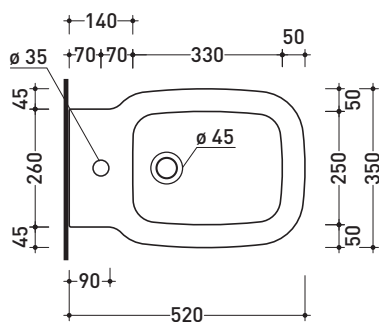

## SR218

**Bidet sospeso monoforo** (completo di kit fissaggio art. 9008)

• CON TROPPOPIENO

Complementi: **Rubinetti bidet linea ONE - NOKÉ - SI - FOLD**  
**Accessori linea TWO - HOOP - NOKÉ - FOLD**

Accessori tecnici: **Staffa di fissaggio universale per vasi e bidet sospesi (41/P)**  
**Sifone ribassato cromo (SIFB/CR)**  
**Piletta Stop & Go (PLSG)**  
**Piletta Stop & Go in ceramica (PLCE)**  
**Set 2 pezzi rubinetto filtro cromo (RF026)**

Dim. Imballo **52 x 36 x 36 cm** | Peso **17 kg** | Pz. Pallet n° **18**

CE UNI EN 14528 - CL20 Dop-No14528

vista zenitale / zenital view

vista laterale / lateral view

sezione longitudinale / section

art. 9008  
 kit di fissaggio  
 Fischer (in dotazione)  
 Fischer fixing kit  
 (included in the box)

vista retro / back view

dimensioni in mm

Le misure dimensionali riportate hanno una tolleranza del 2%

**CERAMICA:** finiture lucide

finiture opache