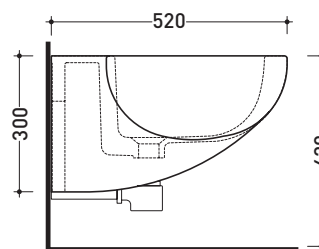

## SR218

**Bidet sospeso monoforo** (completo di kit fissaggio art. 9008)

• CON TROPPOPIENO

Complementi: **Rubinetti bidet linea ONE - NOKÉ - SI - FOLD**  
**Accessori linea TWO - HOOP - NOKÉ - FOLD**

Accessori tecnici: **Staffa di fissaggio universale per vasi e bidet sospesi (41/P)**  
**Sifone ribassato cromo (SIFB/CR)**  
**Piletta Stop & Go (PLSG)**  
**Piletta Stop & Go in ceramica (PLCE)**  
**Set 2 pezzi rubinetto filtro cromo (RF026)**

Dim. Imballo **52 x 36 x 36 cm** | Peso **17 kg** | Pz. Pallet n° **18**

CE UNI EN 14528 - CL20 Dop-No14528

vista zenitale / zenital view

vista laterale / lateral view

sezione longitudinale / section

art. 9008  
 kit di fissaggio  
 Fischer (in dotazione)  
 Fischer fixing kit  
 (included in the box)

vista retro / back view

dimensioni in mm

Le misure dimensionali riportate hanno una tolleranza del 2%

**CERAMICA:** finiture lucide

finiture opache