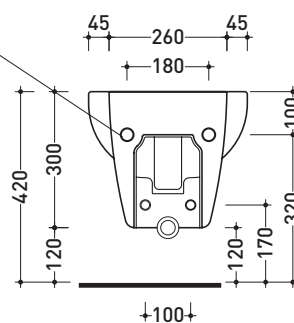

## SR218

**Bidet sospeso monoforo** (completo di kit fissaggio art. 9008)

• CON TROPPOPIENO

Complementi: **Rubinetti bidet linea ONE - NOKÉ - SI - FOLD**  
**Accessori linea TWO - HOOP - NOKÉ - FOLD**

Accessori tecnici: **Staffa di fissaggio universale per vasi e bidet sospesi (41/P)**  
**Sifone ribassato cromo (SIFB/CR)**  
**Piletta Stop & Go (PLSG)**  
**Piletta Stop & Go in ceramica (PLCE)**  
**Set 2 pezzi rubinetto filtro cromo (RF026)**

Dim. Imballo **52 x 36 x 36 cm** | Peso **17 kg** | Pz. Pallet n° **18**

CE UNI EN 14528 - CL20 Dop-No14528

vista zenitale / zenital view

vista laterale / lateral view

sezione longitudinale / section

art. 9008  
 kit di fissaggio  
 Fischer (in dotazione)  
 Fischer fixing kit  
 (included in the box)

vista retro / back view

dimensioni in mm

Le misure dimensionali riportate hanno una tolleranza del 2%

**CERAMICA:** finiture lucide

finiture opache