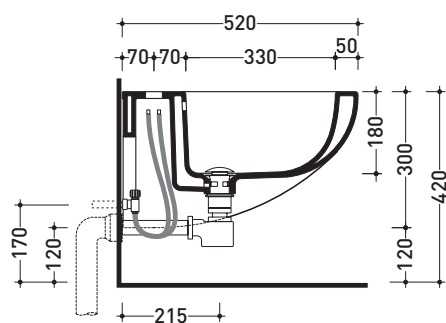

## SR218

**Bidet sospeso monoforo** (completo di kit fissaggio art. 9008)

• CON TROPPOPIENO

Complementi: **Rubinetti bidet linea ONE - NOKÉ - SI - FOLD**  
**Accessori linea TWO - HOOP - NOKÉ - FOLD**

Accessori tecnici: **Staffa di fissaggio universale per vasi e bidet sospesi (41/P)**  
**Sifone ribassato cromo (SIFB/CR)**  
**Piletta Stop & Go (PLSG)**  
**Piletta Stop & Go in ceramica (PLCE)**  
**Set 2 pezzi rubinetto filtro cromo (RF026)**

Dim. Imballo **52 x 36 x 36 cm** | Peso **17 kg** | Pz. Pallet n° **18**

CE UNI EN 14528 - CL20 Dop-No14528

vista zenitale / zenital view

vista laterale / lateral view

sezione longitudinale / section

art. 9008  
 kit di fissaggio  
 Fischer (in dotazione)  
 Fischer fixing kit  
 (included in the box)

vista retro / back view

dimensioni in mm

Le misure dimensionali riportate hanno una tolleranza del 2%

**CERAMICA:** finiture lucide

finiture opache