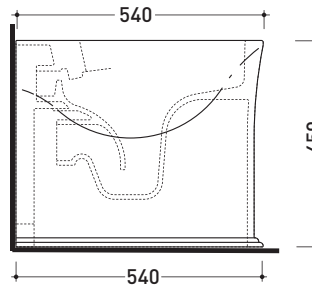

Package dim. | Weight **31,5 kg** | Pz. Pallet n°

CE UNI EN 997

Dop-No997

**NOTICE: floor fixing by silicone**

vista zenitale / zenital view

vista laterale / lateral view

vista retro / back view

da/from 100 a/to 120 mm

sezione longitudinale / section

art. LK1012 (LKR90+LKR40)  
connessioni di scarico  
(in dotazione)  
drainage connector  
(included in the box)

sezione longitudinale / section

sizes in mm

Please consider a 2% tolerance on indicated measurements