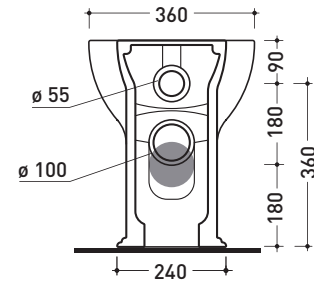

Package dim. | Weight **31,5 kg** | Pz. Pallet n°

CE UNI EN 997

Dop-No997

**NOTICE: floor fixing by silicone**

vista zenitale / zenital view

vista laterale / lateral view

vista retro / back view

da/from 100 a/to 120 mm

sezione longitudinale / section

art. LK1012 (LKR90+LKR40)  
connessioni di scarico  
(in dotazione)  
drainage connector  
(included in the box)

sezione longitudinale / section

sizes in mm

Please consider a 2% tolerance on indicated measurements