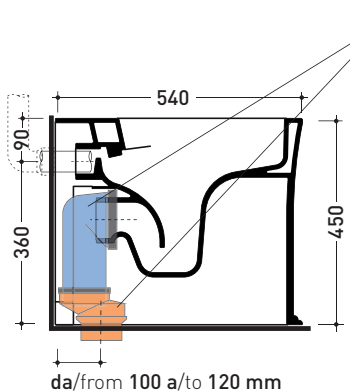

Package dim. | Weight **31,5 kg** | Pz. Pallet n°

CE UNI EN 997

Dop-No997

**NOTICE: floor fixing by silicone**

vista zenitale / zenital view

vista laterale / lateral view

vista retro / back view

da/from 100 a/to 120 mm

sezione longitudinale / section

art. LK1012 (LKR90+LKR40)  
connessioni di scarico  
(in dotazione)  
drainage connector  
(included in the box)

sezione longitudinale / section

sizes in mm

Please consider a 2% tolerance on indicated measurements