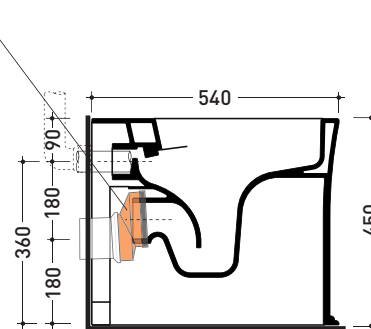

Package dim. | Weight **31,5 kg** | Pz. Pallet n°

CE UNI EN 997

Dop-No997

**NOTICE: floor fixing by silicone**

vista zenitale / zenital view

vista laterale / lateral view

vista retro / back view

da/from 100 a/to 120 mm

sezione longitudinale / section

art. LK1012 (LKR90+LKR40)  
connessioni di scarico  
(in dotazione)  
drainage connector  
(included in the box)

sezione longitudinale / section

sizes in mm

Please consider a 2% tolerance on indicated measurements