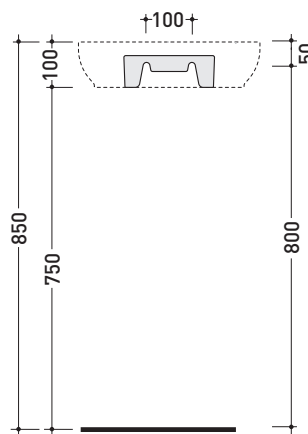

## PS40LD Pass 40x22

Lavabo cm 40x22 da appoggio - sospeso con piano rubinetteria destro

• SENZA TROPPOPIENO • PREDISPOSTO MONOFORO RUBINETTO DX

Complementi: **Rubinetti lavabo linea ONE - NOKÉ - FOLD**  
**Accessori linea TWO - HOOP - NOKÉ - FOLD**

Dim. Imballo | Peso **4,5 kg** | Pz. Pallet n° **88**

CE UNI EN 14688 - CL00 Dop-No14688

vista zenitale / zenital view

foro consigliato sul piano  
suggested hole on the top

vista zenitale / zenital view

vista frontale / frontal view

vista retro / back view

sezione longitudinale / section

dimensioni in mm

Le misure dimensionali riportate hanno una tolleranza del 2%

CERAMICA: finiture lucide

finiture opache