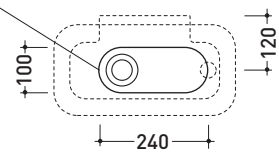

Dim. Imballo | Peso **4,5 kg** | Pz. Pallet n° **88**

CE UNI EN 14688 - CL00 Dop-No14688

vista zenitale / zenital view

foro consigliato sul piano  
suggested hole on the top

vista zenitale / zenital view

vista frontale / frontal view

vista retro / back view

sezione longitudinale / section

dimensioni in mm

Le misure dimensionali riportate hanno una tolleranza del 2%

CERAMICA: finiture lucide

finiture opache