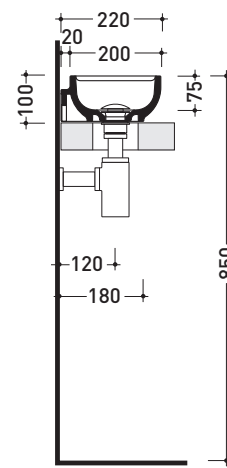

## PS40LD Pass 40x22

Lavabo cm 40x22 da appoggio - sospeso con piano rubinetteria destro

• SENZA TROPPOPIENO • PREDISPOSTO MONOFORO RUBINETTO DX

Complementi: **Rubinetti lavabo linea ONE - NOKÉ - FOLD**  
**Accessori linea TWO - HOOP - NOKÉ - FOLD**

Dim. Imballo | Peso **4,5 kg** | Pz. Pallet n° **88**

CE UNI EN 14688 - CL00 Dop-No14688

vista zenitale / zenital view

foro consigliato sul piano  
suggested hole on the top

vista zenitale / zenital view

vista frontale / frontal view

vista retro / back view

sezione longitudinale / section

dimensioni in mm

Le misure dimensionali riportate hanno una tolleranza del 2%

CERAMICA: finiture lucide

finiture opache