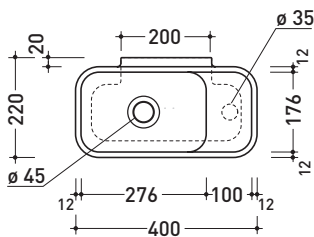

## PS40LD Pass 40x22

Lavabo cm 40x22 da appoggio - sospeso con piano rubinetteria destro

• SENZA TROPPOPIENO • PREDISPOSTO MONOFORO RUBINETTO DX

Complementi: **Rubinetti lavabo linea ONE - NOKÉ - FOLD**  
**Accessori linea TWO - HOOP - NOKÉ - FOLD**

Dim. Imballo | Peso **4,5 kg** | Pz. Pallet n° **88**

CE UNI EN 14688 - CL00 Dop-No14688

vista zenitale / zenital view

foro consigliato sul piano  
suggested hole on the top

vista zenitale / zenital view

vista frontale / frontal view

vista retro / back view

sezione longitudinale / section

dimensioni in mm

Le misure dimensionali riportate hanno una tolleranza del 2%

CERAMICA: finiture lucide

finiture opache