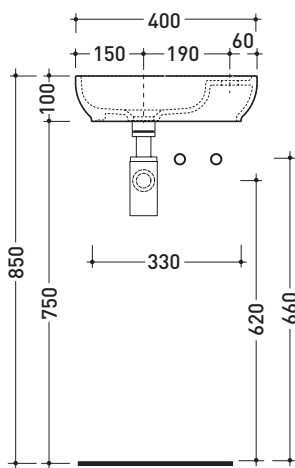

## PS40LD Pass 40x22

Lavabo cm 40x22 da appoggio - sospeso con piano rubinetteria destro

• SENZA TROPPOPIENO • PREDISPOSTO MONOFORO RUBINETTO DX

Complementi: **Rubinetti lavabo linea ONE - NOKÉ - FOLD**  
**Accessori linea TWO - HOOP - NOKÉ - FOLD**

Dim. Imballo | Peso **4,5 kg** | Pz. Pallet n° **88**

CE UNI EN 14688 - CL00 Dop-No14688

vista zenitale / zenital view

foro consigliato sul piano  
suggested hole on the top

vista zenitale / zenital view

vista frontale / frontal view

vista retro / back view

sezione longitudinale / section

dimensioni in mm

Le misure dimensionali riportate hanno una tolleranza del 2%

CERAMICA: finiture lucide

finiture opache