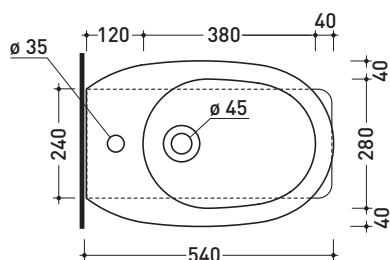

MA217

Bidet back to wall monoforo

• CON TROPPOPIENO • SENZA FORO/TRE FORI RUBINETTO SU RICHIESTA

Complementi: **Rubinetti bidet linea EVERGREEN - X1**
Accessori linea EVERGREEN

Accessori tecnici: **Sifone ribassato cromo (SIFB/CR)**
Piletta Stop & Go (PLSG)
Piletta Stop & Go in ceramica (PLCE)

Dim. Imballo | Peso **28,5 kg** | Pz. Pallet n° **15**

CE UNI EN 14528 - CL20 Dop-No14528

ATTENZIONE: fissaggio a pavimento tramite silicone

vista zenitale / zenital view

vista laterale / lateral view

sezione longitudinale / section

vista retro / back view

dimensioni in mm

Le misure dimensionali riportate hanno una tolleranza del 2%

CERAMICA: finiture lucide

finiture opache

bianco

nero

latte