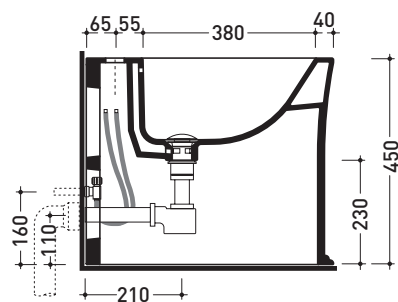

MA217

Bidet back to wall monoforo

• CON TROPPOPIENO • SENZA FORO/TRE FORI RUBINETTO SU RICHIESTA

Complementi: **Rubinetti bidet linea EVERGREEN - X1**
Accessori linea EVERGREEN

Accessori tecnici: **Sifone ribassato cromo (SIFB/CR)**
Piletta Stop & Go (PLSG)
Piletta Stop & Go in ceramica (PLCE)

Dim. Imballo | Peso **28,5 kg** | Pz. Pallet n° **15**

CE UNI EN 14528 - CL20 Dop-No14528

ATTENZIONE: fissaggio a pavimento tramite silicone

vista zenitale / zenital view

vista laterale / lateral view

sezione longitudinale / section

vista retro / back view

dimensioni in mm

Le misure dimensionali riportate hanno una tolleranza del 2%

CERAMICA: finiture lucide

finiture opache

bianco

nero

latte