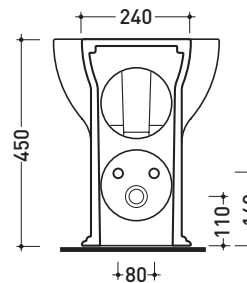

MA217

Bidet back to wall monoforo

• CON TROPPOPIENO • SENZA FORO/TRE FORI RUBINETTO SU RICHIESTA

Complementi: **Rubinetti bidet linea EVERGREEN - X1**
Accessori linea EVERGREEN

Accessori tecnici: **Sifone ribassato cromo (SIFB/CR)**
Piletta Stop & Go (PLSG)
Piletta Stop & Go in ceramica (PLCE)

Dim. Imballo | Peso **28,5 kg** | Pz. Pallet n° **15**

CE UNI EN 14528 - CL20 Dop-No14528

ATTENZIONE: fissaggio a pavimento tramite silicone

vista zenitale / zenital view

vista laterale / lateral view

sezione longitudinale / section

vista retro / back view

dimensioni in mm

Le misure dimensionali riportate hanno una tolleranza del 2%

CERAMICA: finiture lucide

finiture opache

bianco

nero

latte