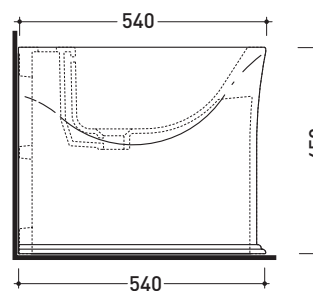

Dim. Imballo | Peso **28,5 kg** | Pz. Pallet n° **15**

CE UNI EN 14528 - CL20 Dop-No14528

ATTENZIONE: fissaggio a pavimento tramite silicone

vista zenitale / zenital view

vista laterale / lateral view

sezione longitudinale / section

vista retro / back view

dimensioni in mm

Le misure dimensionali riportate hanno una tolleranza del 2%

CERAMICA: finiture lucide

finiture opache

bianco

nero

latte