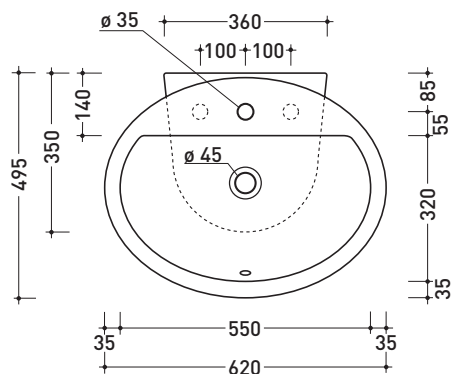

DP481 Dip 62

Lavabo cm 62 con piano rubinetteria monoforo da appoggio - sospeso

• CON TROPPOPIENO • PREDISPOSTO PER TRE FORI RUBINETTO

Complementi: **Mensola Forty6 (F6DP)**
Mensola Solid (SLDP)
Arredi BOX - prof. 50
Rubinetti lavabo linea: ONE - NOKÉ - FOLD - X1
Accessori linea: TWO - HOOP - NOKÉ - FOLD

Accessori tecnici: **Sifone cromo (SIFL/CR) - Sifone telescopico cromo (SIFL066)**
Piletta Stop & Go (PLSG)
Piletta Stop & Go in ceramica (PLCE)
Set 2 pezzi rubinetto filtro cromo (RF026)
Kit fissaggio parete (9002)

Dim. Imballo **63 x 23 x 50 cm** | Peso **22 kg** | Pz. Pallet n° **11**

CE UNI EN 14688 - CL20 **Dop-No14688**

vista zenitale / zenital view

vista zenitale / zenital view

vista frontale / frontal view

sezione longitudinale / section

dimensioni in mm

Le misure dimensionali riportate hanno una tolleranza del 2%

CERAMICA: finiture lucide

finiture opache