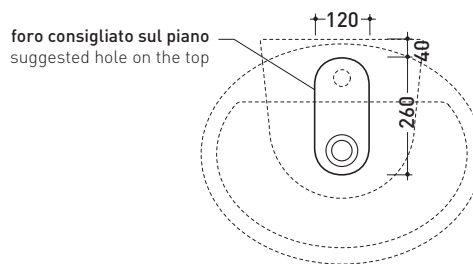

DP481 Dip 62

Lavabo cm 62 con piano rubinetteria monoforo da appoggio - sospeso

• CON TROPPOPIENO • PREDISPOSTO PER TRE FORI RUBINETTO

Complementi: **Mensola Forty6 (F6DP)**
Mensola Solid (SLDP)
Arredi BOX - prof. 50
Rubinetti lavabo linea: ONE - NOKÉ - FOLD - X1
Accessori linea: TWO - HOOP - NOKÉ - FOLD

Accessori tecnici: **Sifone cromo (SIFL/CR) - Sifone telescopico cromo (SIFL066)**
Piletta Stop & Go (PLSG)
Piletta Stop & Go in ceramica (PLCE)
Set 2 pezzi rubinetto filtro cromo (RF026)
Kit fissaggio parete (9002)

Dim. Imballo **63 x 23 x 50 cm** | Peso **22 kg** | Pz. Pallet n° **11**

CE UNI EN 14688 - CL20 **Dop-No14688**

vista zenitale / zenital view

vista zenitale / zenital view

vista frontale / frontal view

sezione longitudinale / section

dimensioni in mm

Le misure dimensionali riportate hanno una tolleranza del 2%

CERAMICA: finiture lucide

finiture opache