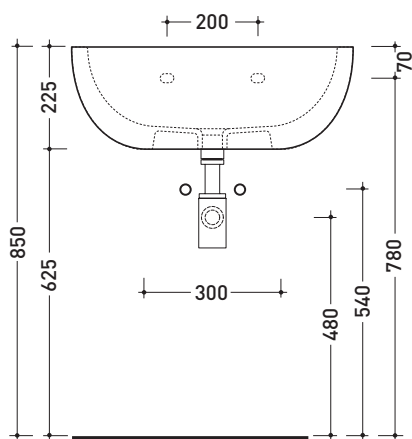

DP481 Dip 62

Lavabo cm 62 con piano rubinetteria monoforo da appoggio - sospeso

• CON TROPPOPIENO • PREDISPOSTO PER TRE FORI RUBINETTO

Complementi: **Mensola Forty6 (F6DP)**
Mensola Solid (SLDP)
Arredi BOX - prof. 50
Rubinetti lavabo linea: ONE - NOKÉ - FOLD - X1
Accessori linea: TWO - HOOP - NOKÉ - FOLD

Dim. Imballo **63 x 23 x 50 cm** | Peso **22 kg** | Pz. Pallet n° **11**

CE UNI EN 14688 - CL20 **Dop-No14688**

vista zenitale / zenital view

vista zenitale / zenital view

vista frontale / frontal view

sezione longitudinale / section

dimensioni in mm

Le misure dimensionali riportate hanno una tolleranza del 2%

CERAMICA: finiture lucide

finiture opache