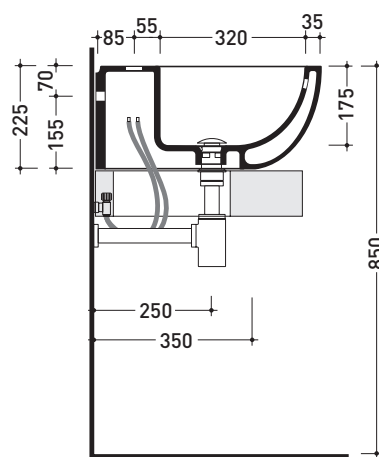

DP481 Dip 62

Lavabo cm 62 con piano rubinetteria monoforo da appoggio - sospeso

• CON TROPPOPIENO • PREDISPOSTO PER TRE FORI RUBINETTO

Complementi: **Mensola Forty6 (F6DP)**
Mensola Solid (SLDP)
Arredi BOX - prof. 50
Rubinetti lavabo linea: ONE - NOKÉ - FOLD - X1
Accessori linea: TWO - HOOP - NOKÉ - FOLD

Dim. Imballo **63 x 23 x 50 cm** | Peso **22 kg** | Pz. Pallet n° **11**

CE UNI EN 14688 - CL20 **Dop-No14688**

vista zenitale / zenital view

vista zenitale / zenital view

vista frontale / frontal view

sezione longitudinale / section

dimensioni in mm

Le misure dimensionali riportate hanno una tolleranza del 2%

CERAMICA: finiture lucide

finiture opache