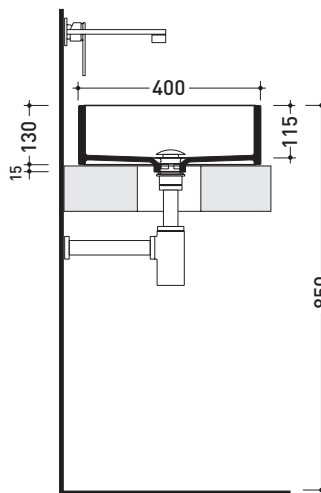

MWL40 Miniwash 40

Lavabo cm 40 da appoggio - sospeso con staffa*

•SENZA TROPPOPIENO •SENZA PIANO RUBINETTERIA

Complementi: *Staffa di fissaggio parete (MWS40)
 Mensola Forty6 (F6MW)
 Mensola Solid (SLMW)
 Arredi BOX - prof. 50
 Struttura Filo 60 (F160SV)
 Struttura Filo 75 (F175SV)
 Rubinetti lavabo linea ONE - NOKÈ - SI - FOLD - X1
 Accessori linea TWO - HOOP - NOKÈ - FOLD

Accessori tecnici: Sifone cromo (SIFL/CR) - Sifone telescopico cromo (SIFL066)
 Piletta Stop & Go (PLSG)
 Piletta Stop & Go in ceramica (PLCE)
 Set 2 pezzi rubinetto filtro cromo (RF026)

Dim. Imballo 40, 5 x 14, 5 x 42 cm | Peso 11,5 kg | Pz. Pallet n° 42

CE UNI EN 14688 - CL00 Dop-No14688

vista zenitale / zenital view

foro consigliato sul piano ø 140
 suggested hole on the top ø140

vista zenitale / zenital view

vista frontale / frontal view

sezione longitudinale / section

dimensioni in mm

Le misure dimensionali riportate hanno una tolleranza del 2%

CERAMICA: finiture lucide

finiture opache

bianco

nero

latte

grafite