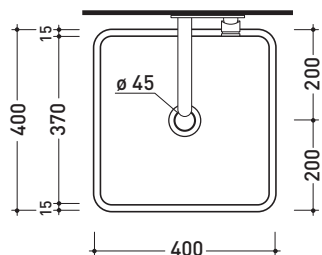

MWL40 Miniwash 40

Lavabo cm 40 da appoggio - sospeso con staffa*

•SENZA TROPPOPIENO •SENZA PIANO RUBINETTERIA

Complementi: *Staffa di fissaggio parete (MWS40)
 Mensola Forty6 (F6MW)
 Mensola Solid (SLMW)
 Arredi BOX - prof. 50
 Struttura Filo 60 (F160SV)
 Struttura Filo 75 (F175SV)
 Rubinetti lavabo linea ONE - NOKÈ - SI - FOLD - X1
 Accessori linea TWO - HOOP - NOKÈ - FOLD

Accessori tecnici: Sifone cromo (SIFL/CR) - Sifone telescopico cromo (SIFL066)
 Piletta Stop & Go (PLSG)
 Piletta Stop & Go in ceramica (PLCE)
 Set 2 pezzi rubinetto filtro cromo (RF026)

Dim. Imballo 40, 5 x 14, 5 x 42 cm | Peso 11,5 kg | Pz. Pallet n° 42

CE UNI EN 14688 - CL00 Dop-No14688

vista zenitale / zenital view

foro consigliato sul piano ø 140
 suggested hole on the top ø140

vista zenitale / zenital view

vista frontale / frontal view

sezione longitudinale / section

dimensioni in mm

Le misure dimensionali riportate hanno una tolleranza del 2%

CERAMICA: finiture lucide

finiture opache

bianco

nero

latte

grafite