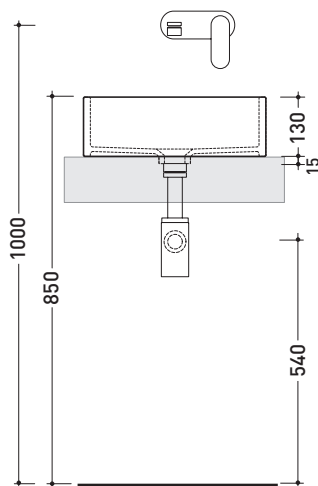

MWL40 Miniwash 40

Lavabo cm 40 da appoggio - sospeso con staffa*

•SENZA TROPPOPIENO •SENZA PIANO RUBINETTERIA

Complementi: *Staffa di fissaggio parete (MWS40)
 Mensola Forty6 (F6MW)
 Mensola Solid (SLMW)
 Arredi BOX - prof. 50
 Struttura Filo 60 (F160SV)
 Struttura Filo 75 (F175SV)
 Rubinetti lavabo linea ONE - NOKÈ - SI - FOLD - X1
 Accessori linea TWO - HOOP - NOKÈ - FOLD

Accessori tecnici: Sifone cromo (SIFL/CR) - Sifone telescopico cromo (SIFL066)
 Piletta Stop & Go (PLSG)
 Piletta Stop & Go in ceramica (PLCE)
 Set 2 pezzi rubinetto filtro cromo (RF026)

Dim. Imballo 40, 5 x 14, 5 x 42 cm | Peso 11,5 kg | Pz. Pallet n° 42

CE UNI EN 14688 - CL00 Dop-No14688

vista zenitale / zenital view

foro consigliato sul piano ø 140
 suggested hole on the top ø140

vista zenitale / zenital view

vista frontale / frontal view

sezione longitudinale / section

dimensioni in mm

Le misure dimensionali riportate hanno una tolleranza del 2%

CERAMICA: finiture lucide

finiture opache

bianco

nero

latte

grafite