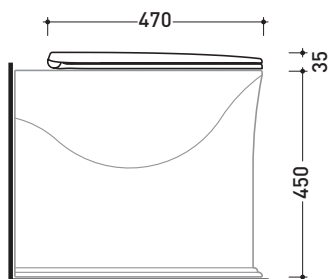

MACW05

Coprivaso SLIM avvolgente in termoindurente a discesa rallentata

Complementi: Vaso btw Madre goclean (MA117G)
Vaso Link Madre Plus goclean (MA117RG)

Dim. Imballo	Peso	Pz. Pallet n° -
--------------	------	-----------------

CE

vista zenitale / zenital view

vista laterale / lateral view

vista frontale / frontal view

dimensioni in mm

CERAMICA: finiture lucide

bianco

nero