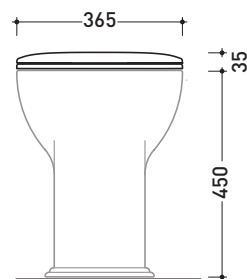

MACW05

Coprivaso SLIM avvolgente in termoindurente a discesa rallentata

Complementi: Vaso btw Madre goclean (MA117G)
Vaso Link Madre Plus goclean (MA117RG)

Dim. Imballo	Peso	Pz. Pallet n° -
--------------	------	-----------------

CE

vista zenitale / zenital view

vista laterale / lateral view

vista frontale / frontal view

dimensioni in mm

CERAMICA: finiture lucide

bianco

nero