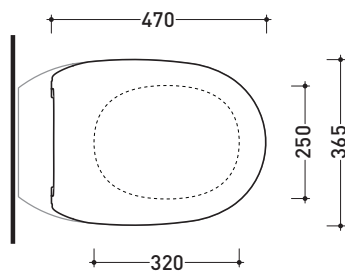

MACW05

Coprivaso SLIM avvolgente in termoindurente a discesa rallentata

Complementi: Vaso btw Madre goclean (MA117G)
Vaso Link Madre Plus goclean (MA117RG)

Dim. Imballo	Peso	Pz. Pallet n° -
--------------	------	-----------------

CE

vista zenitale / zenital view

vista laterale / lateral view

vista frontale / frontal view

dimensioni in mm

CERAMICA: finiture lucide

bianco

nero