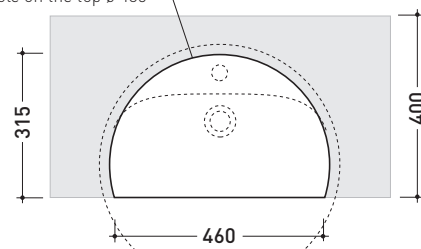

Accessori tecnici: **Sifone cromo (SIFL/CR) - Sifone telescopico cromo (SIFL066)**
Piletta Stop&Go (PLSG)
Piletta Stop&Go in ceramica (PLCE)
Set 2 pezzi rubinetto filtro cromo (RF026)

Dim. Imballo 55 x 22,5 x 55 cm | Peso 18,5 kg | Pz. Pallet n° 18

UNI EN 14688 - CL20 Dop-No14688

FINO AD ESAURIMENTO SCORTE

vista zenitale / zenital view

sezione longitudinale / section

vista laterale / lateral view

* foro consigliato sul piano ø 485
suggested hole on the top ø 485

* è obbligatorio utilizzare dima di taglio
is compulsory use cutting template

vista zenitale / zenital view

* foro consigliato sul fronte
suggested frontal hole

vista frontale / frontal view

dimensioni in mm