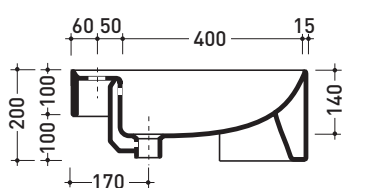

design LUDOVICA+ROBERTO PALOMBA

1997

5054 Twin Set 52

Lavabo cm 52 semincasso monoforo

• CON TROPPOPIENO • CON PIANO RUBINETTERIA

Complementi: **Mensola Forty6 (F65054)**
Rubinetti monoforo lavabo linea ONE - NOKÈ - FOLD - X1
Accessori linea TWO - HOOP - NOKÈ - FOLD

Accessori tecnici: **Sifone cromo (SIFL/CR) - Sifone telescopico cromo (SIFL066)**
Piletta Stop&Go (PLSG)
Piletta Stop&Go in ceramica (PLCE)
Set 2 pezzi rubinetto filtro cromo (RF026)

Dim. Imballo 55 x 22,5 x 55 cm | Peso 18,5 kg | Pz. Pallet n° 18

UNI EN 14688 - CL20 Dop-No14688

FINO AD ESAURIMENTO SCORTE

vista zenitale / zenital view

sezione longitudinale / section

vista laterale / lateral view

* foro consigliato sul piano ø 485
suggested hole on the top ø 485

* è obbligatorio utilizzare dima di taglio
is compulsory use cutting template

vista zenitale / zenital view

* foro consigliato sul fronte
suggested frontal hole

vista frontale / frontal view

dimensioni in mm