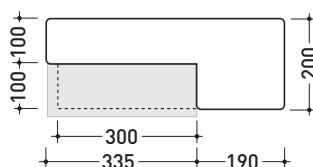

Accessori tecnici: **Sifone cromo (SIFL/CR) - Sifone telescopico cromo (SIFL066)**
Piletta Stop&Go (PLSG)
Piletta Stop&Go in ceramica (PLCE)
Set 2 pezzi rubinetto filtro cromo (RF026)

Dim. Imballo 55 x 22,5 x 55 cm | Peso 18,5 kg | Pz. Pallet n° 18

UNI EN 14688 - CL20 Dop-No14688

FINO AD ESAURIMENTO SCORTE

vista zenitale / zenital view

sezione longitudinale / section

vista laterale / lateral view

* foro consigliato sul piano ø 485
suggested hole on the top ø 485

* è obbligatorio utilizzare dima di taglio
is compulsory use cutting template

vista zenitale / zenital view

* foro consigliato sul fronte
suggested frontal hole

vista frontale / frontal view

dimensioni in mm