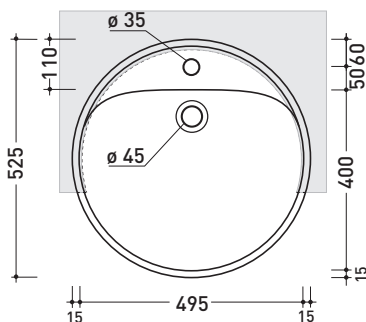

design LUDOVICA+ROBERTO PALOMBA

1997

5054 Twin Set 52

Lavabo cm 52 semincasso monoforo

• CON TROPPOPIENO • CON PIANO RUBINETTERIA

Complementi: **Mensola Forty6 (F65054)**
Rubinetti monoforo lavabo linea ONE - NOKÈ - FOLD - X1
Accessori linea TWO - HOOP - NOKÈ - FOLD

Accessori tecnici: **Sifone cromo (SIFL/CR) - Sifone telescopico cromo (SIFL066)**
Piletta Stop&Go (PLSG)
Piletta Stop&Go in ceramica (PLCE)
Set 2 pezzi rubinetto filtro cromo (RF026)

Dim. Imballo 55 x 22,5 x 55 cm | Peso 18,5 kg | Pz. Pallet n° 18

UNI EN 14688 - CL20 Dop-No14688

FINO AD ESAURIMENTO SCORTE

vista zenitale / zenital view

sezione longitudinale / section

vista laterale / lateral view

* foro consigliato sul piano ø 485
suggested hole on the top ø 485

* è obbligatorio utilizzare dima di taglio
is compulsory use cutting template

vista zenitale / zenital view

* foro consigliato sul fronte
suggested frontal hole

vista frontale / frontal view

dimensioni in mm