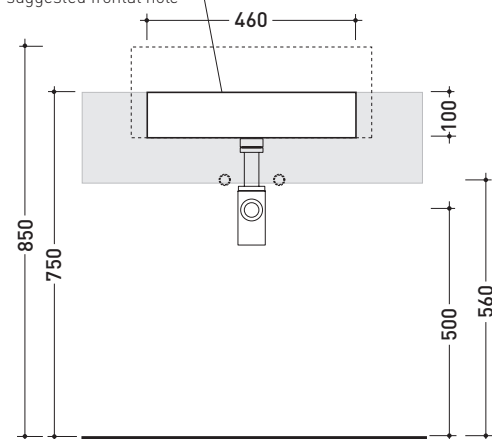

Accessori tecnici: **Sifone cromo (SIFL/CR) - Sifone telescopico cromo (SIFL066)**
Piletta Stop&Go (PLSG)
Piletta Stop&Go in ceramica (PLCE)
Set 2 pezzi rubinetto filtro cromo (RF026)

Dim. Imballo 55 x 22,5 x 55 cm | Peso 18,5 kg | Pz. Pallet n° 18

UNI EN 14688 - CL20 Dop-No14688

FINO AD ESAURIMENTO SCORTE

vista zenitale / zenital view

sezione longitudinale / section

vista laterale / lateral view

* foro consigliato sul piano ø 485
suggested hole on the top ø 485

* è obbligatorio utilizzare dima di taglio
is compulsory use cutting template

vista zenitale / zenital view

* foro consigliato sul fronte
suggested frontal hole

vista frontale / frontal view

dimensioni in mm

Le misure dimensionali riportate hanno una tolleranza del 2%

CERAMICA: finiture lucide

finiture opache

PER I COLORI CONTRASSEGNA TI VERIFICARE DISPONIBILITÀ

bianco nero

latte grafite antracite grigio lava argilla nuvola fango rosso rubens petrolio