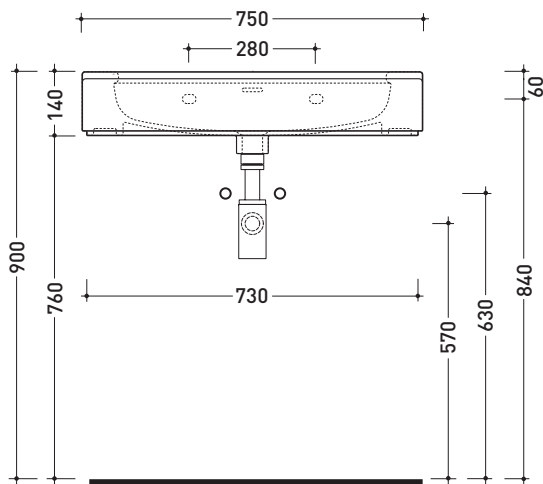

## MA75L Madre 75

Lavabo cm 75 sospeso - appoggio - su colonna

• CON TROPPOPIENO • PREDISPOSTO TRE FORI RUBINETTO

Complementi: Specchio MADRE (MASPE75)  
 Rubinetti lavabo linea EVERGREEN - X1- ONE - NOKÉ - FOLD  
 Accessori linea EVERGREEN - HOOP - TWO - NOKÉ - FOLD

Dim. Imballo

Peso 24,8 kg

Pz. Pallet n° 12

CE UNI EN 14688 - CL20 Dop-No14688

vista zenitale / zenital view

vista frontale / frontal view

foro consigliato sul piano  
 suggested hole on the top

vista zenitale / zenital view

sezione longitudinale / section

dimensioni in mm

Le misure dimensionali riportate hanno una tolleranza del 2%

CERAMICA: finiture lucide

bianco nero

finiture opache

latte carbone