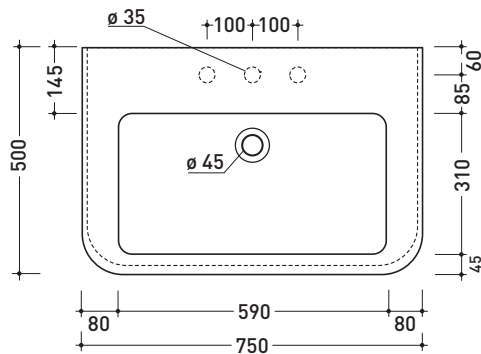

## MA75L Madre 75

Lavabo cm 75 sospeso - appoggio - su colonna

• CON TROPPOPIENO • PREDISPOSTO TRE FORI RUBINETTO

Complementi: Specchio MADRE (MASPE75)  
 Rubinetti lavabo linea EVERGREEN - X1- ONE - NOKÉ - FOLD  
 Accessori linea EVERGREEN - HOOP - TWO - NOKÉ - FOLD

Accessori tecnici: Sifone cromo (SIFL/CR) - Sifone oro (SIFDR)  
 Piletta Stop & Go (PLSG)  
 Piletta Stop & Go in ceramica (PLCE)  
 Set 2 pezzi rubinetto filtro cromo (RF026)  
 Kit fissaggio parete (9002)

Dim. Imballo

Peso 24,8 kg

Pz. Pallet n° 12

CE UNI EN 14688 - CL20 Dop-No14688

vista zenitale / zenital view

vista frontale / frontal view

foro consigliato sul piano  
 suggested hole on the top

vista zenitale / zenital view

sezione longitudinale / section

dimensioni in mm

Le misure dimensionali riportate hanno una tolleranza del 2%

CERAMICA: finiture lucide

bianco nero

finiture opache

latte carbone