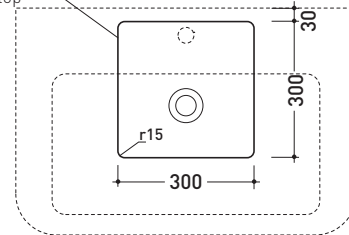

Dim. Imballo

Peso 24,8 kg

Pz. Pallet n° 12

CE UNI EN 14688 - CL20 Dop-No14688

vista zenitale / zenital view

vista frontale / frontal view

foro consigliato sul piano  
 suggested hole on the top

vista zenitale / zenital view

sezione longitudinale / section

dimensioni in mm

Le misure dimensionali riportate hanno una tolleranza del 2%

CERAMICA: finiture lucide

bianco nero

finiture opache

latte carbone