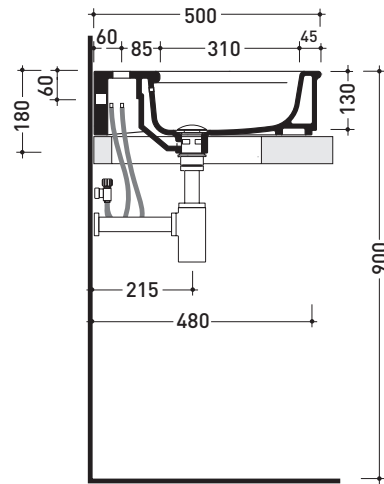

## MA75L Madre 75

Lavabo cm 75 sospeso - appoggio - su colonna

• CON TROPPOPIENO • PREDISPOSTO TRE FORI RUBINETTO

Complementi: Specchio MADRE (MASPE75)  
 Rubinetti lavabo linea EVERGREEN - X1- ONE - NOKÉ - FOLD  
 Accessori linea EVERGREEN - HOOP - TWO - NOKÉ - FOLD

Dim. Imballo

Peso 24,8 kg

Pz. Pallet n° 12

CE UNI EN 14688 - CL20 Dop-No14688

vista zenitale / zenital view

vista frontale / frontal view

foro consigliato sul piano  
 suggested hole on the top

vista zenitale / zenital view

sezione longitudinale / section

dimensioni in mm

Le misure dimensionali riportate hanno una tolleranza del 2%

CERAMICA: finiture lucide

bianco nero

finiture opache

latte carbone