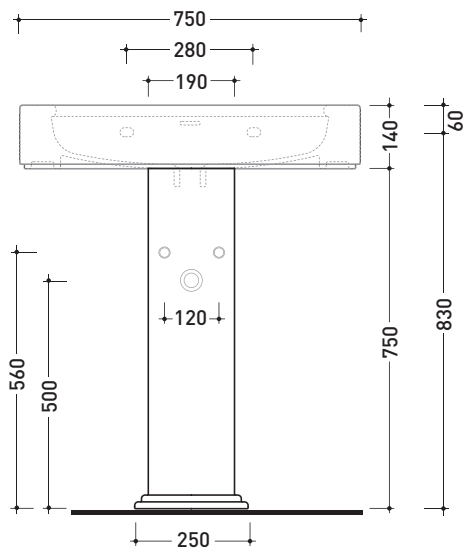

MACOL+MA75L Madre 75

Colonna in ceramica per lavabo Madre 75

Complementi: Lavabo Madre 75 (MA75L)
 Rubinetti lavabo linea EVERGREEN - X1
 Accessori linea EVERGREEN

Accessori tecnici: Sifone cromo (SIFL/CR) - Sifone oro (SIFDR)
 Piletta Stop & Go (PLSG)
 Piletta Stop & Go in ceramica (PLCE)
 Set 2 pezzi rubinetto filtro cromo (RF026)
 Kit fissaggio parete (9002)

Dim. Imballo colonna	Peso 14,5 kg	Pz. Pallet n° 20
Dim. Imballo lavabo	Peso 24,8 kg	Pz. Pallet n° 12

vista zenitale / zenital view

vista frontale / frontal view

vista laterale / lateral view

dimensioni in mm

CERAMICA: finiture lucide

bianco nero

finiture opache

latte carbone

Le misure dimensionali riportate hanno una tolleranza del 2%