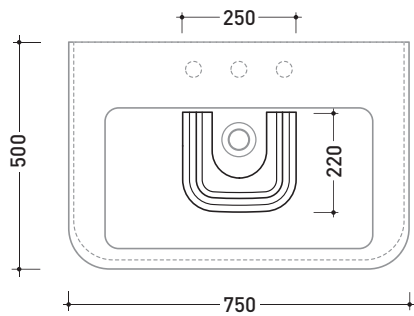

MACOL+MA75L Madre 75

Colonna in ceramica per lavabo Madre 75

Complementi: Lavabo Madre 75 (MA75L)
 Rubinetti lavabo linea EVERGREEN - X1
 Accessori linea EVERGREEN

Accessori tecnici: Sifone cromo (SIFL/CR) - Sifone oro (SIFDR)
 Piletta Stop & Go (PLSG)
 Piletta Stop & Go in ceramica (PLCE)
 Set 2 pezzi rubinetto filtro cromo (RF026)
 Kit fissaggio parete (9002)

Dim. Imballo colonna	Peso 14,5 kg	Pz. Pallet n° 20
Dim. Imballo lavabo	Peso 24,8 kg	Pz. Pallet n° 12

vista zenitale / zenital view

vista frontale / frontal view

vista laterale / lateral view

dimensioni in mm

CERAMICA: finiture lucide

bianco nero

finiture opache

latte carbone

Le misure dimensionali riportate hanno una tolleranza del 2%