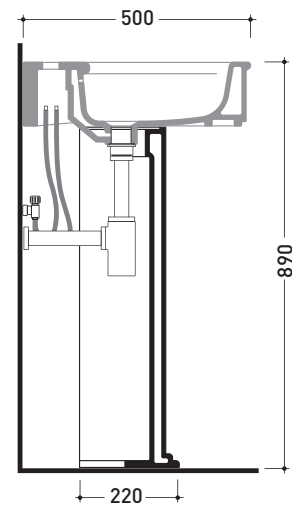

MACOL+MA75L Madre 75

Colonna in ceramica per lavabo Madre 75

Complementi: Lavabo Madre 75 (MA75L)
 Rubinetti lavabo linea EVERGREEN - X1
 Accessori linea EVERGREEN

Accessori tecnici: Sifone cromo (SIFL/CR) - Sifone oro (SIFDR)
 Piletta Stop & Go (PLSG)
 Piletta Stop & Go in ceramica (PLCE)
 Set 2 pezzi rubinetto filtro cromo (RF026)
 Kit fissaggio parete (9002)

Dim. Imballo colonna	Peso 14,5 kg	Pz. Pallet n° 20
Dim. Imballo lavabo	Peso 24,8 kg	Pz. Pallet n° 12

vista zenitale / zenital view

vista frontale / frontal view

vista laterale / lateral view

dimensioni in mm

CERAMICA: finiture lucide

bianco nero

finiture opache

latte carbone

Le misure dimensionali riportate hanno una tolleranza del 2%