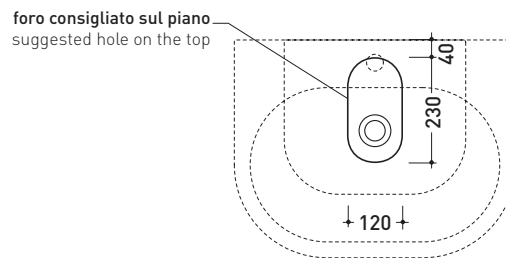

Accessori tecnici: **Sifone cromo** (SIFL/CR) - **Sifone telescopico cromo** (SIFL066)
Piletta Stop & Go (PLSG)
Piletta Stop&Go in ceramica (PLCE)
Set 2 pezzi rubinetto filtro cromo (RF026)
Kit fissaggio parete (9002)

Dim. Imballo **N.D.** | Peso **19 kg** | Pz. Pallet n° **20**

CE UNI EN 14688 - CL20 Dop-No14688

vista zenitale / zenital view

vista frontale / frontal view

foro consigliato sul piano
suggested hole on the top

vista zenitale / zenital view

sezione longitudinale / section

dimensioni in mm

Le misure dimensionali riportate hanno una tolleranza del 2%

CERAMICA: finiture lucide

bianco