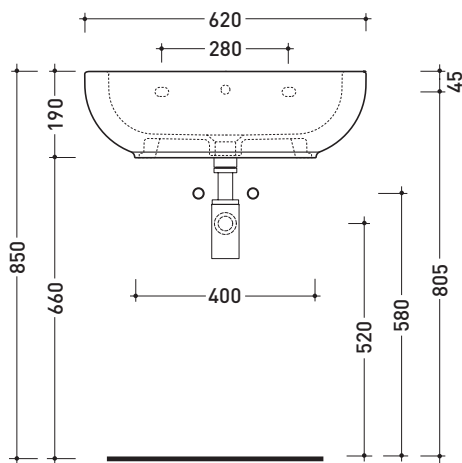

PS62L Pass 62

Lavabo cm 62 da appoggio - sospeso

• CON TROPPOPIENO • PREDISPOSTO TRE FORI RUBINETTO

Complementi: **Mensola Solid** (SLPS62)
Mensola Forty6 (F6PS62)
Arredi BOX - prof. 50
Rubinetti lavabo linea ONE - NOKÉ - SI - FOLD - X1
Accessori linea TWO - HOOP - NOKÉ - FOLD

Dim. Imballo **N.D.** | Peso **19 kg** | Pz. Pallet n° **20**

CE UNI EN 14688 - CL20 Dop-No14688

vista zenitale / zenital view

vista frontale / frontal view

foro consigliato sul piano
suggested hole on the top

vista zenitale / zenital view

sezione longitudinale / section

dimensioni in mm

Le misure dimensionali riportate hanno una tolleranza del 2%

CERAMICA: finiture lucide

bianco