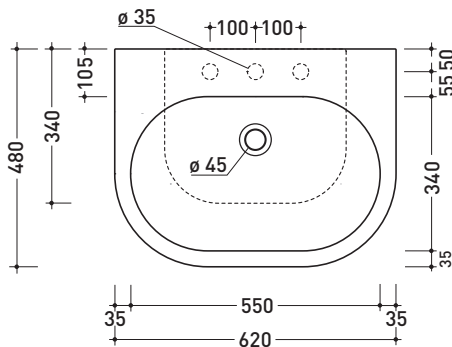

PS62L Pass 62

Lavabo cm 62 da appoggio - sospeso

• CON TROPPOPIENO • PREDISPOSTO TRE FORI RUBINETTO

Complementi: **Mensola Solid** (SLPS62)
Mensola Forty6 (F6PS62)
Arredi BOX - prof. 50
Rubinetti lavabo linea ONE - NOKÉ - SI - FOLD - X1
Accessori linea TWO - HOOP - NOKÉ - FOLD

Dim. Imballo **N.D.** | Peso **19 kg** | Pz. Pallet n° **20**

CE UNI EN 14688 - CL20 Dop-No14688

vista zenitale / zenital view

vista frontale / frontal view

foro consigliato sul piano
suggested hole on the top

vista zenitale / zenital view

sezione longitudinale / section

dimensioni in mm

Le misure dimensionali riportate hanno una tolleranza del 2%

CERAMICA: finiture lucide

bianco