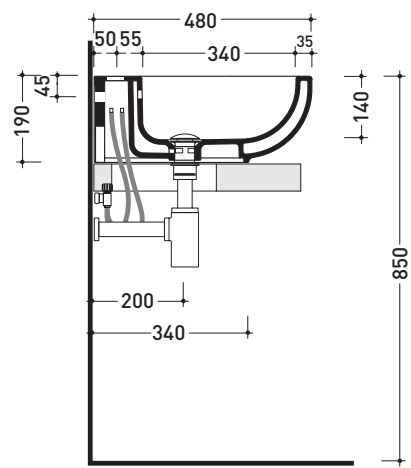

PS62L Pass 62

Lavabo cm 62 da appoggio - sospeso

• CON TROPPOPIENO • PREDISPOSTO TRE FORI RUBINETTO

Complementi: **Mensola Solid** (SLPS62)
Mensola Forty6 (F6PS62)
Arredi BOX - prof. 50
Rubinetti lavabo linea ONE - NOKÉ - SI - FOLD - X1
Accessori linea TWO - HOOP - NOKÉ - FOLD

Dim. Imballo **N.D.** | Peso **19 kg** | Pz. Pallet n° **20**

CE UNI EN 14688 - CL20 Dop-No14688

vista zenitale / zenital view

vista frontale / frontal view

foro consigliato sul piano
suggested hole on the top

vista zenitale / zenital view

sezione longitudinale / section

dimensioni in mm

Le misure dimensionali riportate hanno una tolleranza del 2%

CERAMICA: finiture lucide

bianco