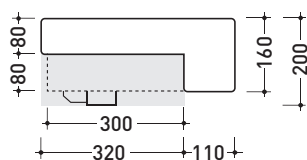

## 5054/42 Twin Set 42

Lavabo cm 42 semincasso monoforo

• CON TROPPOPIENO • CON PIANO RUBINETTERIA

Complementi: **Mensola Forty6** (F65054/42)  
**Rubinetti monoforo lavabo linea ONE** - NOKÈ - FOLD - X1  
**Accessori linea TWO** - HOOP - NOKÈ - FOLD

Dim. Imballo 44 x 20 x 44 cm | Peso 13 kg | Pz. Pallet n° 30

UNI EN 14688 - CL20 Dop-No14688

vista zenitale / zenital view

\* foro consigliato sul piano ø 395  
 suggested hole on the top ø 395

\* è obbligatorio utilizzare dima di taglio  
 is compulsory use cutting template

vista zenitale / zenital view

sezione longitudinale / section

vista laterale / lateral view

\* foro consigliato sul fronte  
 suggested frontal hole

vista frontale / frontal view

dimensioni in mm

Le misure dimensionali riportate hanno una tolleranza del 2%