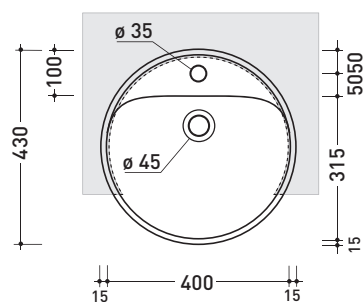

## 5054/42 Twin Set 42

Lavabo cm 42 semincasso monoforo

• CON TROPPOPIENO • CON PIANO RUBINETTERIA

Complementi: **Mensola Forty6** (F65054/42)  
**Rubinetti monoforo lavabo linea ONE** - NOKÈ - FOLD - X1  
**Accessori linea TWO** - HOOP - NOKÈ - FOLD

Dim. Imballo 44 x 20 x 44 cm | Peso 13 kg | Pz. Pallet n° 30

UNI EN 14688 - CL20 Dop-No14688

vista zenitale / zenital view

\* foro consigliato sul piano ø 395  
 suggested hole on the top ø 395

\* è obbligatorio utilizzare dima di taglio  
 is compulsory use cutting template

vista zenitale / zenital view

sezione longitudinale / section

vista laterale / lateral view

\* foro consigliato sul fronte  
 suggested frontal hole

vista frontale / frontal view

dimensioni in mm

Le misure dimensionali riportate hanno una tolleranza del 2%