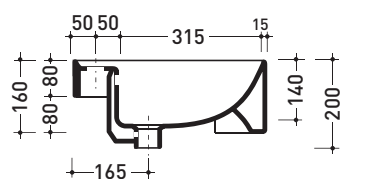

## 5054/42 Twin Set 42

Lavabo cm 42 semincasso monoforo

• CON TROPPOPIENO • CON PIANO RUBINETTERIA

Complementi: **Mensola Forty6** (F65054/42)  
**Rubinetti monoforo lavabo linea ONE** - NOKÈ - FOLD - X1  
**Accessori linea TWO** - HOOP - NOKÈ - FOLD

Dim. Imballo 44 x 20 x 44 cm | Peso 13 kg | Pz. Pallet n° 30

UNI EN 14688 - CL20 Dop-No14688

vista zenitale / zenital view

\* foro consigliato sul piano ø 395  
 suggested hole on the top ø 395

\* è obbligatorio utilizzare dima di taglio  
 is compulsory use cutting template

vista zenitale / zenital view

sezione longitudinale / section

vista laterale / lateral view

\* foro consigliato sul fronte  
 suggested frontal hole

vista frontale / frontal view

dimensioni in mm

Le misure dimensionali riportate hanno una tolleranza del 2%