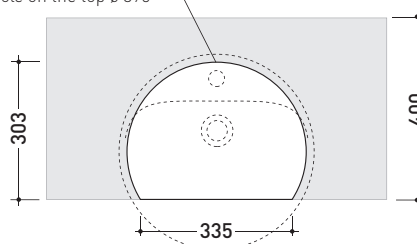

## 5054/42 Twin Set 42

Lavabo cm 42 semincasso monoforo

• CON TROPPOPIENO • CON PIANO RUBINETTERIA

Complementi: **Mensola Forty6** (F65054/42)  
**Rubinetti monoforo lavabo linea ONE** - NOKÈ - FOLD - X1  
**Accessori linea TWO** - HOOP - NOKÈ - FOLD

Dim. Imballo 44 x 20 x 44 cm | Peso 13 kg | Pz. Pallet n° 30

UNI EN 14688 - CL20 Dop-No14688

vista zenitale / zenital view

\* foro consigliato sul piano ø 395  
 suggested hole on the top ø 395

\* è obbligatorio utilizzare dima di taglio  
 is compulsory use cutting template

vista zenitale / zenital view

sezione longitudinale / section

vista laterale / lateral view

\* foro consigliato sul fronte  
 suggested frontal hole

vista frontale / frontal view

dimensioni in mm

Le misure dimensionali riportate hanno una tolleranza del 2%