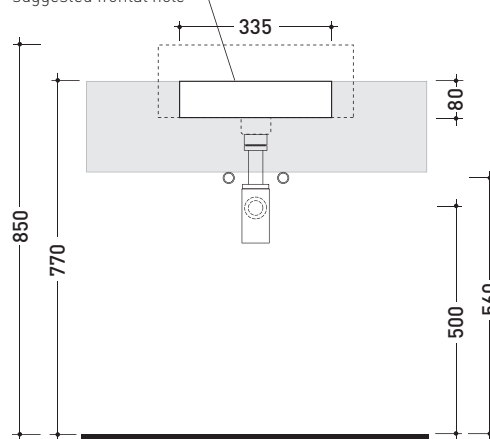

Dim. Imballo 44 x 20 x 44 cm | Peso 13 kg | Pz. Pallet n° 30

UNI EN 14688 - CL20 Dop-No14688

vista zenitale / zenital view

\* foro consigliato sul piano ø 395  
 suggested hole on the top ø 395

\* è obbligatorio utilizzare dima di taglio  
 is compulsory use cutting template

vista zenitale / zenital view

sezione longitudinale / section

vista laterale / lateral view

\* foro consigliato sul fronte  
 suggested frontal hole

vista frontale / frontal view

dimensioni in mm

Le misure dimensionali riportate hanno una tolleranza del 2%