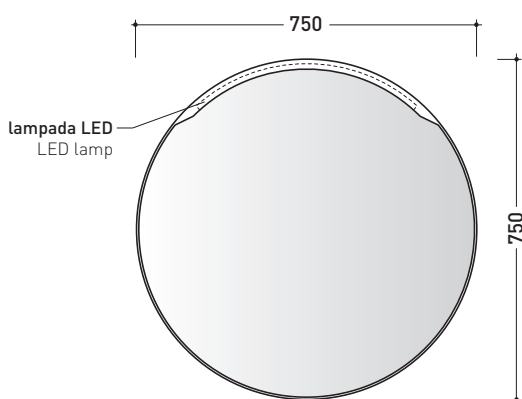

MASPE75

Specchio diam. 75 cm con cornice in resina verniciata e luce LED

Dim. Imballo

Peso **9 kg**

Pz. Pallet n° -

CE

vista frontale / frontal view

vista laterale / lateral view

vista zenitale / zenital view

dimensioni in mm

RESINA: finiture opache

bianco

nero

CARATTERISTICHE ELETTRICHE

- tipo di lampada: LED
- classe: A
- grado di protezione: IP44
- potenza nominale: 26 W