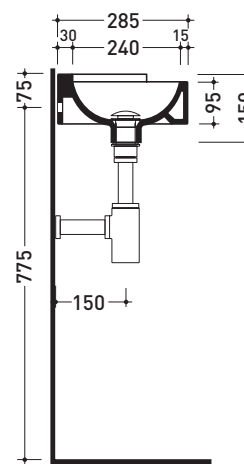

design LUDOVICA+ROBERTO PALOMBA

1997

5060 Mini Twin 30

Lavabo cm 27 sospeso ad angolo

• SENZA TROPPOPIENO • PREDISPOSTO MONOFORO RUBINETTO DX

Complementi: Accessori linea TWO - HOOP - NOKÈ - FOLD

Accessori tecnici: Sifone cromo (SIFL/CR) - Sifone telescopico cromo (SIFL066)
 Piletta Stop&Go (PLSG)
 Piletta Stop&Go in ceramica (PLCE)
 Set 2 pezzi rubinetto filtro cromo (RF026)

Dim. Imballo 25 x 15 x 33,5 cm | Peso 5,3 kg | Pz. Pallet n° 54

UNI EN 14688 - CL00 Dop-No14688

vista zenitale / zenital view

vista frontale / frontal view

sezione longitudinale / section

dimensioni in mm

Le misure dimensionali riportate hanno una tolleranza del 2%