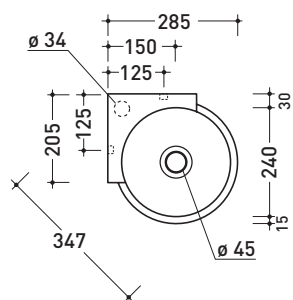

design LUDOVICA+ROBERTO PALOMBA

1997

5060 Mini Twin 30

Lavabo cm 27 sospeso ad angolo

• SENZA TROPPOPIENO • PREDISPOSTO MONOFORO RUBINETTO DX

Complementi: Accessori linea TWO - HOOP - NOKÈ - FOLD

Accessori tecnici: Sifone cromo (SIFL/CR) - Sifone telescopico cromo (SIFL066)
 Piletta Stop&Go (PLSG)
 Piletta Stop&Go in ceramica (PLCE)
 Set 2 pezzi rubinetto filtro cromo (RF026)

Dim. Imballo 25 x 15 x 33,5 cm | Peso 5,3 kg | Pz. Pallet n° 54

UNI EN 14688 - CL00 Dop-No14688

vista zenitale / zenital view

vista frontale / frontal view

sezione longitudinale / section

dimensioni in mm

Le misure dimensionali riportate hanno una tolleranza del 2%