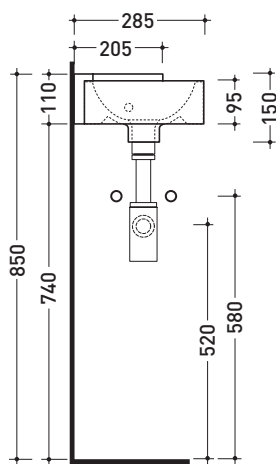

design LUDOVICA+ROBERTO PALOMBA

1997

5060 Mini Twin 30

Lavabo cm 27 sospeso ad angolo

• SENZA TROPPOPIENO • PREDISPOSTO MONOFORO RUBINETTO DX

Complementi: Accessori linea TWO - HOOP - NOKÈ - FOLD

Accessori tecnici: Sifone cromo (SIFL/CR) - Sifone telescopico cromo (SIFL066)
 Piletta Stop&Go (PLSG)
 Piletta Stop&Go in ceramica (PLCE)
 Set 2 pezzi rubinetto filtro cromo (RF026)

Dim. Imballo 25 x 15 x 33,5 cm | Peso 5,3 kg | Pz. Pallet n° 54

UNI EN 14688 - CL00 Dop-No14688

vista zenitale / zenital view

vista frontale / frontal view

sezione longitudinale / section

dimensioni in mm

Le misure dimensionali riportate hanno una tolleranza del 2%