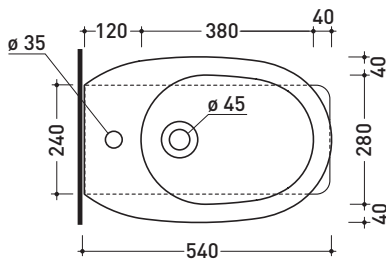

Package dim. | Weight **28,5 kg** | Pz. Pallet n°

CE UNI EN 14528 - CL20 Dop-No14528

**NOTICE: floor fixing by silicone**

vista zenitale / zenital view

vista laterale / lateral view

sezione longitudinale / section