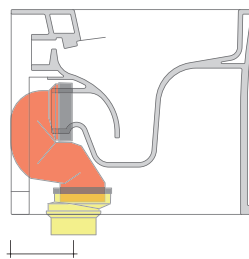

LK1416 (SET: LKRS+LKR20)

da/from 140 a/to 160 mm