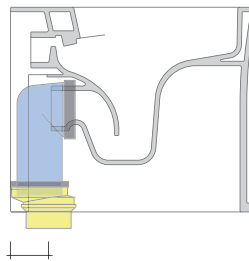

## KIT SUITABLE FOR FLOOR TRAP

**LKR90** (SET: LKR90)

da/from 50 a/to 80 mm

**LK8010** (SET: LKR90+LKR20)

da/from 80 a/to 100 mm

**LK1012** (SET: LKR90+LKR40)

da/from 100 a/to 120 mm

**LK1214** (SET: LKRS+LKR40)