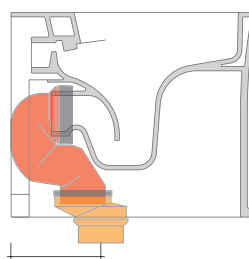

## KIT SUITABLE FOR FLOOR TRAP

**LKR90** (SET: LKR90)

da/from 50 a/to 80 mm

**LK8010** (SET: LKR90+LKR20)

da/from 80 a/to 100 mm

**LK1012** (SET: LKR90+LKR40)

da/from 100 a/to 120 mm

**LK1214** (SET: LKRS+LKR40)

da/from 120 a/to 140 mm

**LK1416** (SET: LKRS+LKR20)

da/from 140 a/to 160 mm

**LK1618** (SET: LKRS)

da/from 160 a/to 180 mm

**LK1820** (SET: LKRS+LKR20)

da/from 180 a/to 200 mm

**LK2022** (SET: LKRS+LKR40)

da/from 200 a/to 220 mm

**LK2233** (SET: LKR90+LKR33)

da/from 220 a/to 430\* mm

**WARNING: THE DRAINAGE CONNECTORS ARE NOT INCLUDED**