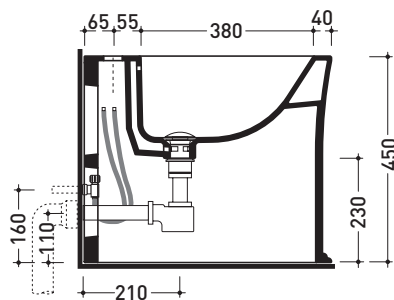

Package dim. | Weight **28,5 kg** | Pz. Pallet n°

CE UNI EN 14528 - CL20 Dop-No14528

**NOTICE: floor fixing by silicone**

vista zenitale / zenital view

vista laterale / lateral view

sezione longitudinale / section