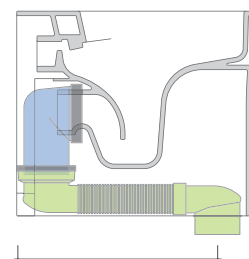

## KIT SUITABLE FOR FLOOR TRAP

**LKR90** (SET: LKR90)

da/from 50 a/to 80 mm

**LK8010** (SET: LKR90+LKR20)

da/from 80 a/to 100 mm

**LK1012** (SET: LKR90+LKR40)

da/from 100 a/to 120 mm

**LK1214** (SET: LKRS+LKR40)

da/from 120 a/to 140 mm

**LK1416** (SET: LKRS+LKR20)

da/from 140 a/to 160 mm

**LK1618** (SET: LKRS)

da/from 160 a/to 180 mm

**LK1820** (SET: LKRS+LKR20)

da/from 180 a/to 200 mm

**LK2022** (SET: LKRS+LKR40)

da/from 200 a/to 220 mm

**LK2233** (SET: LKR90+LKR33)

da/from 220 a/to 430\* mm

**WARNING: THE DRAINAGE CONNECTORS ARE NOT INCLUDED**