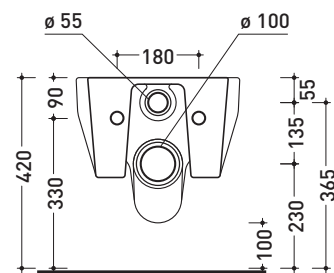

Accessori tecnici: Staffa di fissaggio universale per vasi e bidet sospesi (41/P)

Dim. Imballo 54 x 36 x 35 cm | Peso 20,3 kg | Pz. Pallet n° 15

CE UNI EN 997

Dop-No997

FLAMINIA sconsiglia l'abbinamento di questo Wc con passo rapido/flussometro e cassette alte tradizionali.

vista zenitale / zenital view

vista laterale / lateral view

sezione longitudinale / section

vista retro / back view

dimensioni in mm

Le misure dimensionali riportate hanno una tolleranza del 2%

CERAMICA: finiture lucide