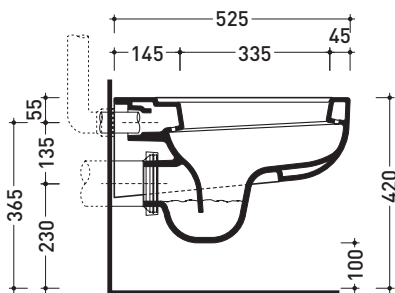

Accessori tecnici: Staffa di fissaggio universale per vasi e bidet sospesi (41/P)

Dim. Imballo 54 x 36 x 35 cm | Peso 20,3 kg | Pz. Pallet n° 15

CE UNI EN 997

Dop-No997

FLAMINIA sconsiglia l'abbinamento di questo Wc con passo rapido/flussometro e cassette alte tradizionali.

vista zenitale / zenital view

vista laterale / lateral view

sezione longitudinale / section

vista retro / back view

dimensioni in mm

Le misure dimensionali riportate hanno una tolleranza del 2%

CERAMICA: finiture lucide