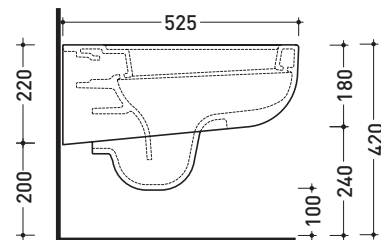

Accessori tecnici: Staffa di fissaggio universale per vasi e bidet sospesi (41/P)

Dim. Imballo 54 x 36 x 35 cm | Peso 20,3 kg | Pz. Pallet n° 15

CE UNI EN 997

Dop-No997

FLAMINIA sconsiglia l'abbinamento di questo Wc con passo rapido/flussometro e cassette alte tradizionali.

vista zenitale / zenital view

vista laterale / lateral view

sezione longitudinale / section

vista retro / back view

dimensioni in mm

Le misure dimensionali riportate hanno una tolleranza del 2%

CERAMICA: finiture lucide