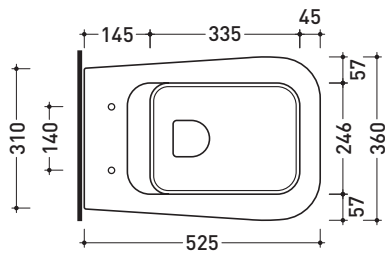

Accessori tecnici: Staffa di fissaggio universale per vasi e bidet sospesi (41/P)

Dim. Imballo 54 x 36 x 35 cm | Peso 20,3 kg | Pz. Pallet n° 15

CE UNI EN 997

Dop-No997

FLAMINIA sconsiglia l'abbinamento di questo Wc con passo rapido/flussometro e cassette alte tradizionali.

vista zenitale / zenital view

vista laterale / lateral view

sezione longitudinale / section

vista retro / back view

dimensioni in mm

Le misure dimensionali riportate hanno una tolleranza del 2%

CERAMICA: finiture lucide