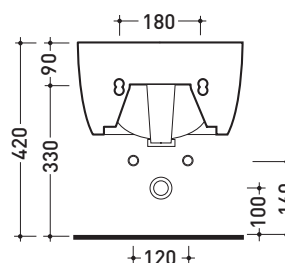

Dim. Imballo **58 x 36,5 x 36 cm** | Peso **21 kg** | Pz. Pallet n° **15**

UNI EN 14528 - CL20 Dop-No14528

vista zenitale / zenital view

vista laterale / lateral view

sezione longitudinale / section

vista retro / back view

dimensioni in mm

Le misure dimensionali riportate hanno una tolleranza del 2%

CERAMICA: finiture lucide

finiture opache

METAL

bianco

nero

latte