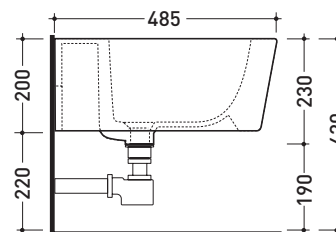

design **GIULIO CAPPELLINI** e **ROBERTO PALOMBA** 1999

5065 Mini Link

Bidet sospeso monoforo

• CON TROPPOPIENO • SENZA FORO/3 FORI RUBINETTO SU RICHIESTA

Complementi: **Rubinetti bidet linea ONE - NOKÈ - SI - FOLD - X1**
Accessori linea TWO - HOOP - NOKÈ - FOLD

Accessori tecnici: **Staffa di fissaggio universale per vasi e bidet sospesi (41/P)**
Sifone ribassato cromo (SIFB/CR)
Piletta Stop & Go (PLSG)
Piletta Stop & Go in ceramica (PLCE)
Set 2 pezzi rubinetto filtro cromo (RF026)

Dim. Imballo **58 x 36,5 x 36 cm** | Peso **21 kg** | Pz. Pallet n° **15**

UNI EN 14528 - CL20 Dop-No14528

vista zenitale / zenital view

vista laterale / lateral view

sezione longitudinale / section

vista retro / back view

dimensioni in mm

Le misure dimensionali riportate hanno una tolleranza del 2%

CERAMICA: finiture lucide

finiture opache

METAL

bianco

nero

latte