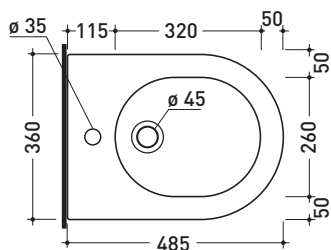

design **GIULIO CAPPELLINI** e **ROBERTO PALOMBA** 1999

5065 Mini Link

Bidet sospeso monoforo

• CON TROPPOPIENO • SENZA FORO/3 FORI RUBINETTO SU RICHIESTA

Complementi: **Rubinetti bidet linea ONE - NOKÈ - SI - FOLD - X1**
Accessori linea TWO - HOOP - NOKÈ - FOLD

Dim. Imballo **58 x 36,5 x 36 cm** | Peso **21 kg** | Pz. Pallet n° **15**

UNI EN 14528 - CL20 Dop-No14528

vista zenitale / zenital view

vista laterale / lateral view

sezione longitudinale / section

vista retro / back view

dimensioni in mm

Le misure dimensionali riportate hanno una tolleranza del 2%

CERAMICA: finiture lucide

finiture opache

METAL

bianco

nero

latte