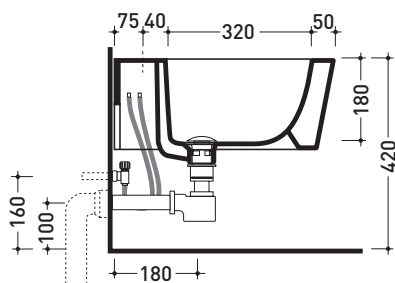

Accessori tecnici: **Staffa di fissaggio universale per vasi e bidet sospesi (41/P)**
Sifone ribassato cromo (SIFB/CR)
Piletta Stop & Go (PLSG)
Piletta Stop & Go in ceramica (PLCE)
Set 2 pezzi rubinetto filtro cromo (RF026)

Dim. Imballo **58 x 36,5 x 36 cm** | Peso **21 kg** | Pz. Pallet n° **15**

UNI EN 14528 - CL20 Dop-No14528

vista zenitale / zenital view

vista laterale / lateral view

sezione longitudinale / section

vista retro / back view

dimensioni in mm

Le misure dimensionali riportate hanno una tolleranza del 2%

CERAMICA: finiture lucide

finiture opache

METAL

bianco

nero

latte