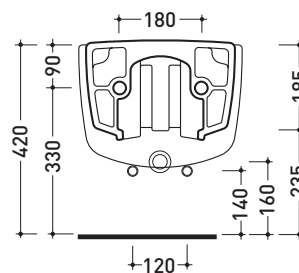

Dim. Imballo **56 x 37 x 40 cm** | Peso **19,8 kg** | Pz. Pallet n° **15**

UNI EN 14528 - CL20 Dop-No14528

vista zenitale / zenital view

vista laterale / lateral view

sezione longitudinale / section

vista retro / back view

dimensioni in mm

Le misure dimensionali riportate hanno una tolleranza del 2%

CERAMICA: finiture lucide

finiture opache