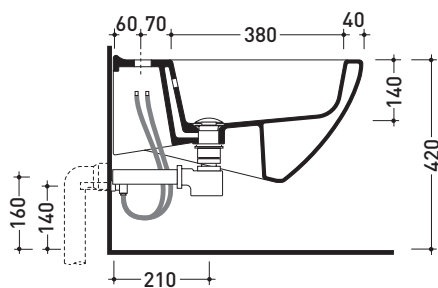

### Bidet sospeso monoforo

• CON TROPPOPIENO • SENZA FORO RUBINETTO SU RICHIESTA

Complementi: **Rubinetti bidet linea ONE - NOKÉ - SI - FOLD**  
**Accessori linea TWO - HOOP - NOKÉ - FOLD**

Accessori tecnici: **Staffa di fissaggio universale per vasi e bidet sospesi (41/P)**  
**Sifone ribassato cromo (SIFB/CR)**  
**Piletta Stop & Go (PLSG)**  
**Piletta Stop & Go in ceramica (PLCE)**  
**Set 2 pezzi rubinetto filtro cromo (RF026)**

Dim. Imballo **56 x 37 x 40 cm** | Peso **19,8 kg** | Pz. Pallet n° **15**

UNI EN 14528 - CL20 Dop-No14528

vista zenitale / zenital view

vista laterale / lateral view

sezione longitudinale / section

vista retro / back view

dimensioni in mm

Le misure dimensionali riportate hanno una tolleranza del 2%

CERAMICA: finiture lucide

finiture opache