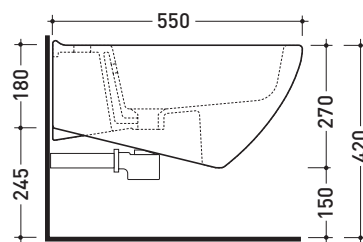

### Bidet sospeso monoforo

• CON TROPPOPIENO • SENZA FORO RUBINETTO SU RICHIESTA

Complementi: **Rubinetti bidet linea ONE - NOKÉ - SI - FOLD**  
**Accessori linea TWO - HOOP - NOKÉ - FOLD**

Accessori tecnici: **Staffa di fissaggio universale per vasi e bidet sospesi (41/P)**  
**Sifone ribassato cromo (SIFB/CR)**  
**Piletta Stop & Go (PLSG)**  
**Piletta Stop & Go in ceramica (PLCE)**  
**Set 2 pezzi rubinetto filtro cromo (RF026)**

Dim. Imballo **56 x 37 x 40 cm** | Peso **19,8 kg** | Pz. Pallet n° **15**

UNI EN 14528 - CL20 Dop-No14528

vista zenitale / zenital view

vista laterale / lateral view

sezione longitudinale / section

vista retro / back view

dimensioni in mm

Le misure dimensionali riportate hanno una tolleranza del 2%

CERAMICA: finiture lucide

finiture opache