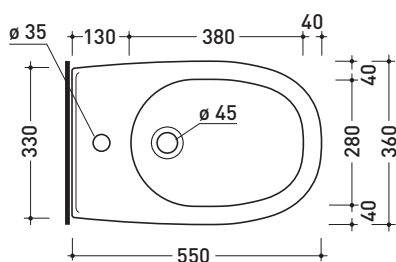

### Bidet sospeso monoforo

• CON TROPPOPIENO • SENZA FORO RUBINETTO SU RICHIESTA

Complementi: **Rubinetti bidet linea ONE - NOKÉ - SI - FOLD**  
**Accessori linea TWO - HOOP - NOKÉ - FOLD**

Accessori tecnici: **Staffa di fissaggio universale per vasi e bidet sospesi (41/P)**  
**Sifone ribassato cromo (SIFB/CR)**  
**Piletta Stop & Go (PLSG)**  
**Piletta Stop & Go in ceramica (PLCE)**  
**Set 2 pezzi rubinetto filtro cromo (RF026)**

Dim. Imballo **56 x 37 x 40 cm** | Peso **19,8 kg** | Pz. Pallet n° **15**

UNI EN 14528 - CL20 Dop-No14528

vista zenitale / zenital view

vista laterale / lateral view

sezione longitudinale / section

vista retro / back view

dimensioni in mm

Le misure dimensionali riportate hanno una tolleranza del 2%

CERAMICA: finiture lucide

finiture opache