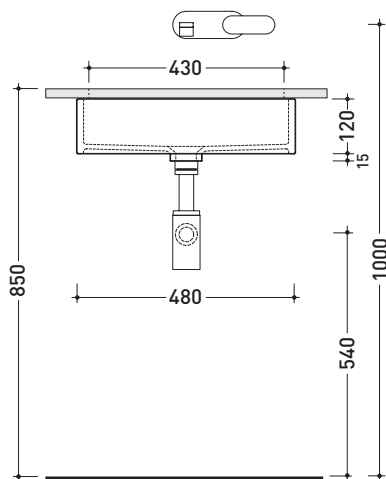

MW48SP Miniwash 48

Lavabo cm 48 sottopiano

• SENZA TROPPOPIENO • SMALTATO ESTERNAMENTE

Complementi: **Piani Fly** (FY48PC)
Piani FlyMax (FY48SP)
Rubinetti lavabo linea ONE - NOKÈ - SI - FOLD - X1
Accessori linea TWO - HOOP - NOKÈ - FOLD

Accessori tecnici: **Sifone cromo** (SIFL/CR) - **Sifone telescopico cromo** (SIFL066)
Piletta Stop & Go (PLSG)
Piletta Stop & Go in ceramica (PLCE)
Set 2 pezzi rubinetto filtro cromo (RF026)

Dim. Imballo 49 x 14,5 x 37,5 cm | Peso 14,5 kg | Pz. Pallet n° 42

CE UNI EN 14688 - CL00 Dop-No14688

vista zenitale / zenital view

vista zenitale / zenital view

vista frontale / frontal view

sezione longitudinale / section

dimensioni in mm

Le misure dimensionali riportate hanno una tolleranza del 2%