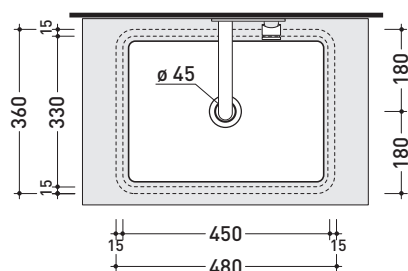

MW48SP Miniwash 48

Lavabo cm 48 sottopiano

• SENZA TROPPOPIENO • SMALTATO ESTERNAMENTE

Complementi: **Piani Fly** (FY48PC)
Piani FlyMax (FY48SP)
Rubinetti lavabo linea ONE - NOKÈ - SI - FOLD - X1
Accessori linea TWO - HOOP - NOKÈ - FOLD

Accessori tecnici: **Sifone cromo** (SIFL/CR) - **Sifone telescopico cromo** (SIFL066)
Piletta Stop & Go (PLSG)
Piletta Stop & Go in ceramica (PLCE)
Set 2 pezzi rubinetto filtro cromo (RF026)

Dim. Imballo 49 x 14,5 x 37,5 cm | Peso 14,5 kg | Pz. Pallet n° 42

CE UNI EN 14688 - CL00 Dop-No14688

vista zenitale / zenital view

vista zenitale / zenital view

vista frontale / frontal view

sezione longitudinale / section

dimensioni in mm

Le misure dimensionali riportate hanno una tolleranza del 2%