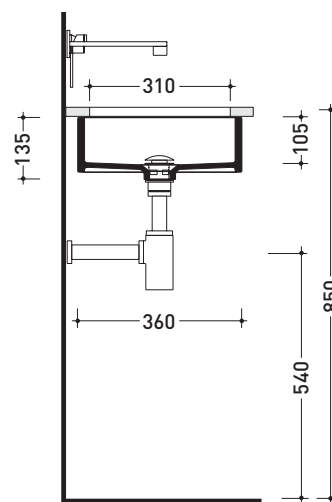

MW48SP Miniwash 48

Lavabo cm 48 sottopiano

• SENZA TROPPOPIENO • SMALTATO ESTERNAMENTE

Complementi: **Piani Fly** (FY48PC)
Piani FlyMax (FY48SP)
Rubinetti lavabo linea ONE - NOKÈ - SI - FOLD - X1
Accessori linea TWO - HOOP - NOKÈ - FOLD

Accessori tecnici: **Sifone cromo** (SIFL/CR) - **Sifone telescopico cromo** (SIFL066)
Piletta Stop & Go (PLSG)
Piletta Stop & Go in ceramica (PLCE)
Set 2 pezzi rubinetto filtro cromo (RF026)

Dim. Imballo 49 x 14,5 x 37,5 cm | Peso 14,5 kg | Pz. Pallet n° 42

CE UNI EN 14688 - CL00 Dop-No14688

vista zenitale / zenital view

vista zenitale / zenital view

vista frontale / frontal view

sezione longitudinale / section

dimensioni in mm

Le misure dimensionali riportate hanno una tolleranza del 2%