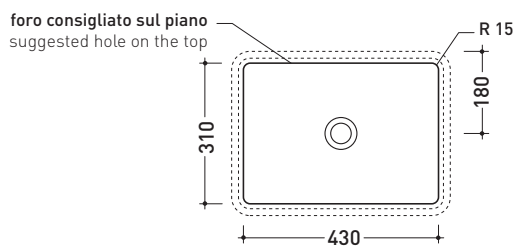

MW48SP Miniwash 48

Lavabo cm 48 sottopiano

• SENZA TROPPOPIENO • SMALTATO ESTERNAMENTE

Complementi: **Piani Fly** (FY48PC)
Piani FlyMax (FY48SP)
Rubinetti lavabo linea ONE - NOKÈ - SI - FOLD - X1
Accessori linea TWO - HOOP - NOKÈ - FOLD

Accessori tecnici: **Sifone cromo** (SIFL/CR) - **Sifone telescopico cromo** (SIFL066)
Piletta Stop & Go (PLSG)
Piletta Stop & Go in ceramica (PLCE)
Set 2 pezzi rubinetto filtro cromo (RF026)

Dim. Imballo 49 x 14,5 x 37,5 cm | Peso 14,5 kg | Pz. Pallet n° 42

CE UNI EN 14688 - CL00 Dop-No14688

vista zenitale / zenital view

vista zenitale / zenital view

vista frontale / frontal view

sezione longitudinale / section

dimensioni in mm

Le misure dimensionali riportate hanno una tolleranza del 2%