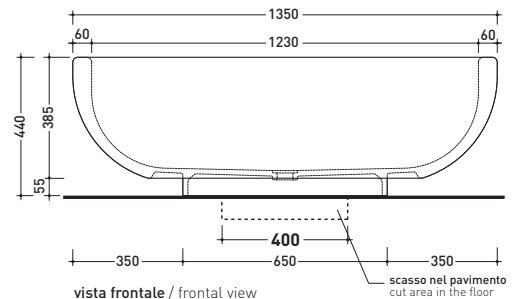

## FN135 Fontana

Vasca-doccia in Pietraluce cm 135 appoggio - tappo pileta in tinta con la vasca (completa di sistema di scarico e kit di fissaggio art. SIFVA)

• SENZA TROPPOPIENO

Complementi: **Rubinetti doccia/vasca linea: ONE - NOKÉ - SI - FOLD**  
**Accessori linea: TWO - HOOP - NOKÉ - FOLD**

Dim. Imballo **143 x 143 x 60 cm** | Peso **200 kg** | Pz. Pallet n° **1**

CE UNI EN 14516 Dop-No14516

vista zenitale / zenital view

**Capacità Max / Max Capacity 280 L.**  
**Peso Netto / Net Weight 170 Kg.**

sezione longitudinale / section

vista frontale / frontal view

dimensioni in mm

**PIETRALUCE:** finiture lucide

bianco nero blu ultramarina rosso cuoio beige sabbia grigio

finiture opache

latte grafite griigo lava argilla