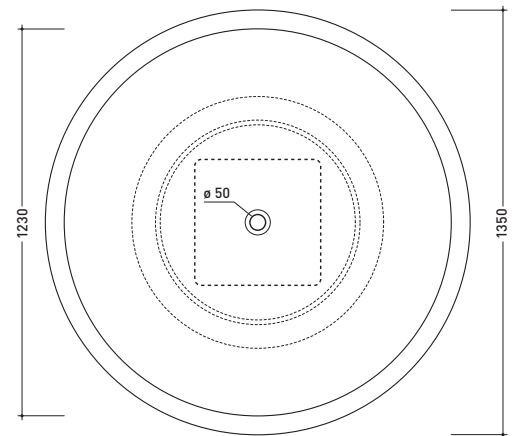

## FN135 Fontana

Vasca-doccia in Pietraluce cm 135 appoggio - tappo pileta in tinta con la vasca (completa di sistema di scarico e kit di fissaggio art. SIFVA)

• SENZA TROPPOPIENO

Complementi: **Rubinetti doccia/vasca linea: ONE - NOKÉ - SI - FOLD**  
**Accessori linea: TWO - HOOP - NOKÉ - FOLD**

Dim. Imballo **143 x 143 x 60 cm** | Peso **200 kg** | Pz. Pallet n° **1**

CE UNI EN 14516 Dop-No14516

vista zenitale / zenital view

**Capacità Max / Max Capacity 280 L.**  
**Peso Netto / Net Weight 170 Kg.**

sezione longitudinale / section

vista frontale / frontal view

dimensioni in mm

**PIETRALUCE:** finiture lucide

bianco nero blu ultramarina rosso cuoio beige sabbia grigio

finiture opache

latte grafite griigo lava argilla