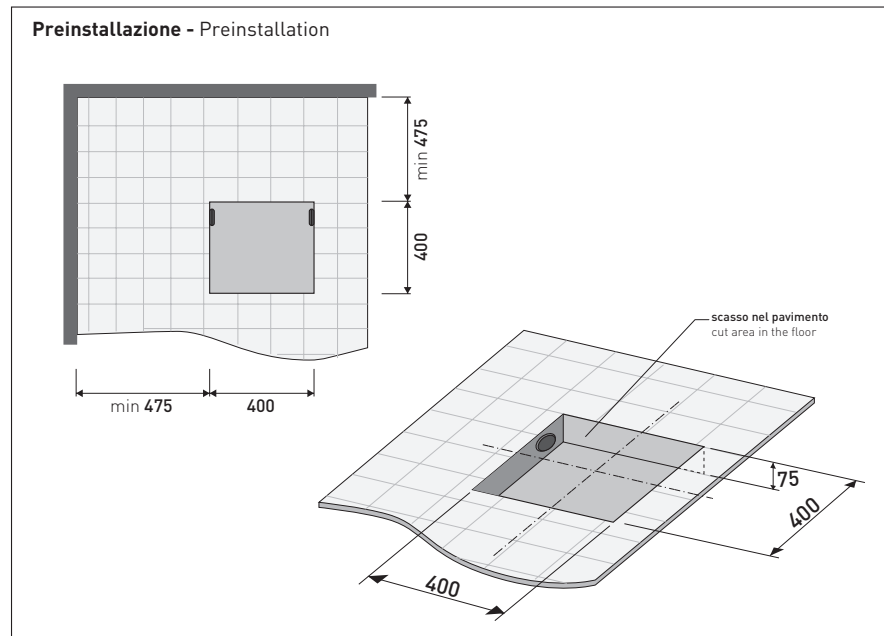

## FN135 Fontana

Vasca-doccia in Pietraluce cm 135 appoggio - tappo pileta in tinta con la vasca (completa di sistema di scarico e kit di fissaggio art. SIFVA)

• SENZA TROPPOPIENO

Complementi: **Rubinetti doccia/vasca linea: ONE - NOKÉ - SI - FOLD**  
**Accessori linea: TWO - HOOP - NOKÉ - FOLD**

Dim. Imballo **143 x 143 x 60 cm** | Peso **200 kg** | Pz. Pallet n° **1**

CE UNI EN 14516 Dop-No14516

vista zenitale / zenital view

**Capacità Max / Max Capacity 280 L.**  
**Peso Netto / Net Weight 170 Kg.**

sezione longitudinale / section

vista frontale / frontal view

dimensioni in mm

**PIETRALUCE:** finiture lucide

bianco nero blu ultramarina rosso cuoio beige sabbia grigio

finiture opache

latte grafite griigo lava argilla