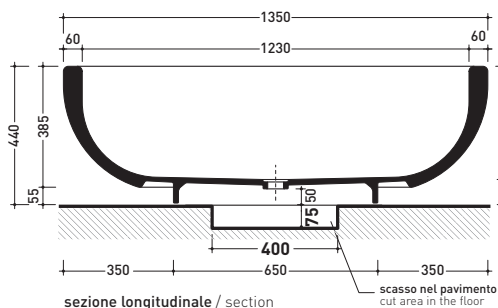

## FN135 Fontana

Vasca-doccia in Pietraluce cm 135 appoggio - tappo pileta in tinta con la vasca (completa di sistema di scarico e kit di fissaggio art. SIFVA)

• SENZA TROPPOPIENO

Complementi: **Rubinetti doccia/vasca linea: ONE - NOKÉ - SI - FOLD**  
**Accessori linea: TWO - HOOP - NOKÉ - FOLD**

Dim. Imballo **143 x 143 x 60 cm** | Peso **200 kg** | Pz. Pallet n° **1**

CE UNI EN 14516 Dop-No14516

vista zenitale / zenital view

**Capacità Max / Max Capacity 280 L.**  
**Peso Netto / Net Weight 170 Kg.**

sezione longitudinale / section

vista frontale / frontal view

dimensioni in mm

**PIETRALUCE:** finiture lucide

bianco nero blu ultramarina rosso cuoio beige sabbia grigio

finiture opache

latte grafite griigo lava argilla