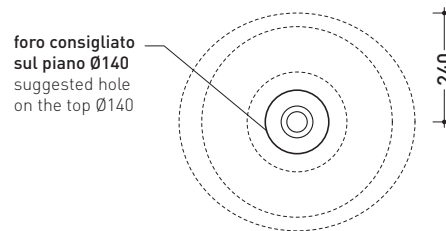

design **GIULIO CAPPELLINI**

2005

FT52L Fonte Tonda

Lavabo cm 52 da appoggio

•SENZA TROPPOPIENO •SENZA PIANO RUBINETTERIA

Complementi: **Mensola Forty6 (F6FNT)**
Mensola Solid (SLFNT)
Arredi BOX - prof. 50
Rubinetti lavabo linea: ONE - NOKÉ - SI - FOLD - X1
Accessori linea: TWO - HOOP - NOKÉ - FOLD

Accessori tecnici: **Sifone cromo (SIFL/CR) - Sifone telescopico cromo (SIFL066)**
Piletta Stop & Go (PLSG)
Piletta Stop & Go in ceramica (PLCE)
Set 2 pezzi rubinetto filtro cromo (RF026)

Dim. Imballo 52,5 x 20 x 50 cm | Peso 14,5 kg | Pz. Pallet n° 20

CE UNI EN 14688 - CL00 Dop-No14688

vista zenitale / zenital view

vista zenitale / zenital view

vista frontale / frontal view

sezione longitudinale / section

dimensioni in mm

Le misure dimensionali riportate hanno una tolleranza del 2%