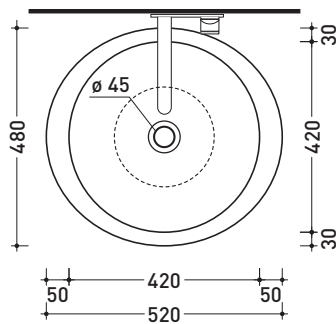

design **GIULIO CAPPELLINI**

2005

FT52L Fonte Tonda

Lavabo cm 52 da appoggio

•SENZA TROPPOPIENO •SENZA PIANO RUBINETTERIA

Complementi: **Mensola Forty6 (F6FNT)**
Mensola Solid (SLFNT)
Arredi BOX - prof. 50
Rubinetti lavabo linea: ONE - NOKÉ - SI - FOLD - X1
Accessori linea: TWO - HOOP - NOKÉ - FOLD

Accessori tecnici: **Sifone cromo (SIFL/CR) - Sifone telescopico cromo (SIFL066)**
Piletta Stop & Go (PLSG)
Piletta Stop & Go in ceramica (PLCE)
Set 2 pezzi rubinetto filtro cromo (RF026)

Dim. Imballo 52,5 x 20 x 50 cm | Peso 14,5 kg | Pz. Pallet n° 20

CE UNI EN 14688 - CL00 Dop-No14688

vista zenitale / zenital view

vista zenitale / zenital view

vista frontale / frontal view

sezione longitudinale / section

dimensioni in mm

Le misure dimensionali riportate hanno una tolleranza del 2%