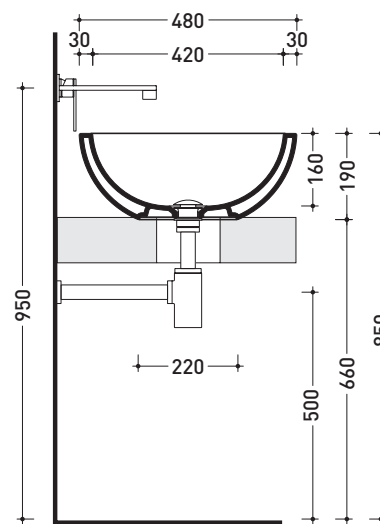

Accessori tecnici: **Sifone cromo (SIFL/CR) - Sifone telescopico cromo (SIFL066)**
Piletta Stop & Go (PLSG)
Piletta Stop & Go in ceramica (PLCE)
Set 2 pezzi rubinetto filtro cromo (RF026)

Dim. Imballo 52,5 x 20 x 50 cm | Peso 14,5 kg | Pz. Pallet n° 20

CE UNI EN 14688 - CL00 Dop-No14688

vista zenitale / zenital view

vista zenitale / zenital view

vista frontale / frontal view

sezione longitudinale / section

dimensioni in mm

Le misure dimensionali riportate hanno una tolleranza del 2%