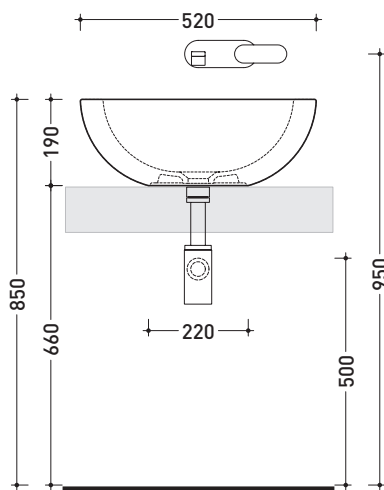

design **GIULIO CAPPELLINI**

2005

FT52L Fonte Tonda

Lavabo cm 52 da appoggio

•SENZA TROPPOPIENO •SENZA PIANO RUBINETTERIA

Complementi: **Mensola Forty6 (F6FNT)**
Mensola Solid (SLFNT)
Arredi BOX - prof. 50
Rubinetti lavabo linea: ONE - NOKÉ - SI - FOLD - X1
Accessori linea: TWO - HOOP - NOKÉ - FOLD

Accessori tecnici: **Sifone cromo (SIFL/CR) - Sifone telescopico cromo (SIFL066)**
Piletta Stop & Go (PLSG)
Piletta Stop & Go in ceramica (PLCE)
Set 2 pezzi rubinetto filtro cromo (RF026)

Dim. Imballo 52,5 x 20 x 50 cm | Peso 14,5 kg | Pz. Pallet n° 20

CE UNI EN 14688 - CL00 Dop-No14688

vista zenitale / zenital view

vista zenitale / zenital view

vista frontale / frontal view

sezione longitudinale / section

dimensioni in mm

Le misure dimensionali riportate hanno una tolleranza del 2%