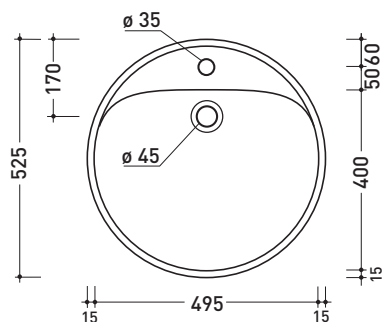

design LUDOVICA+ROBERTO PALOMBA

1997

5050/A Twin Set 52

Lavabo cm 52 da appoggio monoforo

• CON TROPPOPIENO • CON PIANO RUBINETTERIA

Complementi: **Rubinetti monoforo lavabo linea ONE - NOKÈ - FOLD - X1**
Accessori linea TWO - HOOP - NOKÈ - FOLD

Accessori tecnici: **Sifone cromo (SIFL/CR) - Sifone telescopico cromo (SIFL066)**
Piletta Stop&Go (PLSG)
Piletta Stop&Go in ceramica (PLCE)
Set 2 pezzi rubinetto filtro cromo (RF026)

Dim. Imballo 55 x 22,5 x 55 cm | Peso 20,5 kg | Pz. Pallet n° 18

CE UNI EN 14688 - CL20 Dop-No14688

vista zenitale / zenital view

foro consigliato sul piano ø 180
 suggested hole on the top ø 180

vista zenitale / zenital view

vista frontale / frontal view

sezione longitudinale / section

dimensioni in mm

Le misure dimensionali riportate hanno una tolleranza del 2%

CERAMICA: finiture lucide

bianco