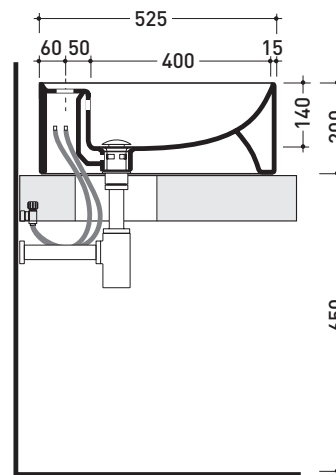

Accessori tecnici: **Sifone cromo (SIFL/CR) - Sifone telescopico cromo (SIFL066)**
Piletta Stop&Go (PLSG)
Piletta Stop&Go in ceramica (PLCE)
Set 2 pezzi rubinetto filtro cromo (RF026)

Dim. Imballo 55 x 22,5 x 55 cm | Peso 20,5 kg | Pz. Pallet n° 18

CE UNI EN 14688 - CL20 Dop-No14688

vista zenitale / zenital view

foro consigliato sul piano ø 180
 suggested hole on the top ø 180

vista zenitale / zenital view

vista frontale / frontal view

sezione longitudinale / section

dimensioni in mm

Le misure dimensionali riportate hanno una tolleranza del 2%

CERAMICA: finiture lucide

bianco