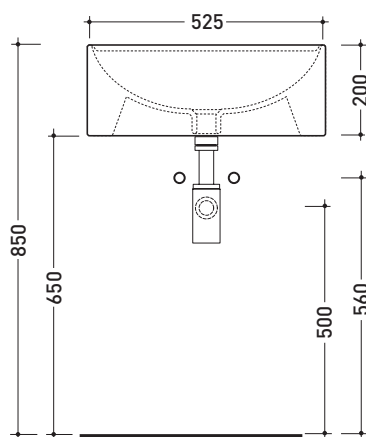

Accessori tecnici: **Sifone cromo (SIFL/CR) - Sifone telescopico cromo (SIFL066)**
Piletta Stop&Go (PLSG)
Piletta Stop&Go in ceramica (PLCE)
Set 2 pezzi rubinetto filtro cromo (RF026)

Dim. Imballo 55 x 22,5 x 55 cm | Peso 20,5 kg | Pz. Pallet n° 18

CE UNI EN 14688 - CL20 Dop-No14688

vista zenitale / zenital view

foro consigliato sul piano ø 180
 suggested hole on the top ø 180

vista zenitale / zenital view

vista frontale / frontal view

sezione longitudinale / section

dimensioni in mm

Le misure dimensionali riportate hanno una tolleranza del 2%

CERAMICA: finiture lucide

bianco